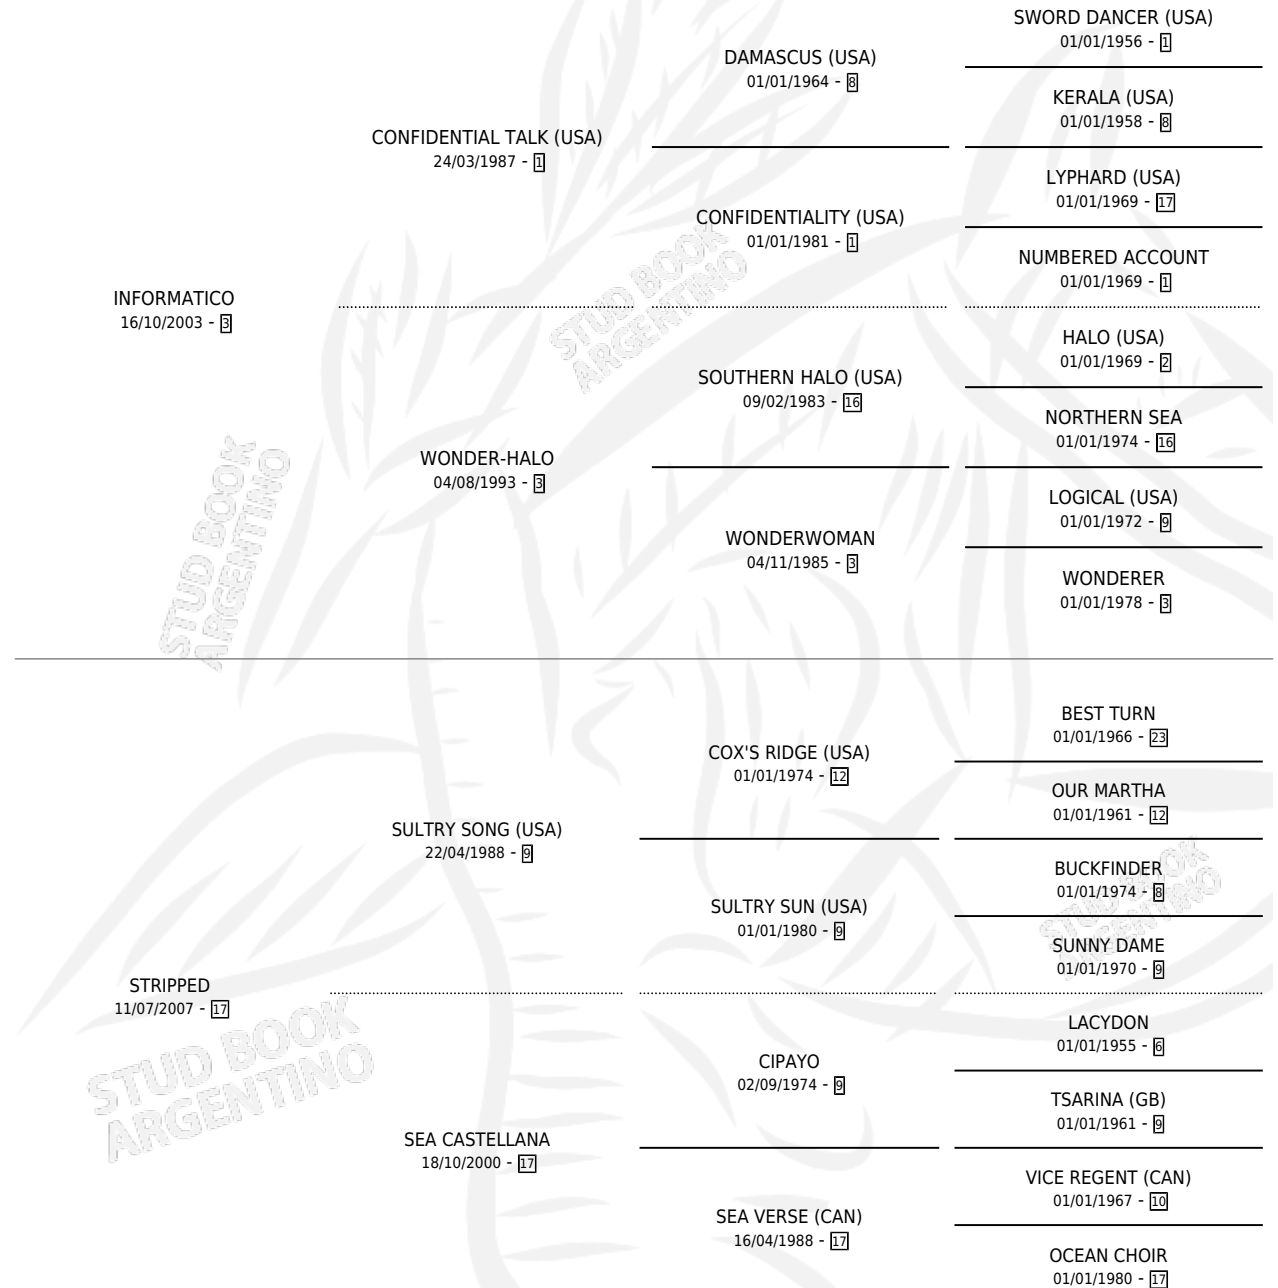

GRAN PERSEO

por INFORMATICO y STRIPPED por SULTRY SONG (USA)

Argentina · Macho · Zaino · SP · 09/09/2015
Familia 17-b · Volumen 42

ESTADO

| | |
|------------------------------|---|
| TIPIFICACIÓN SANGUÍNEA | X |
| TIPIFICACIÓN POR ADN | X |
| PASAPORTE | X |
| IDENTIFICACIÓN POR MICROCHIP | X |
| REPRODUCTOR | X |

Lugar de nacimiento: Los Talas

Criador: Los Talas

PEDIGREE

GRAN PERSEO

Datos oficiales del Stud Book Argentino

Documento generado el 06/05/2026

studbook.org.ar