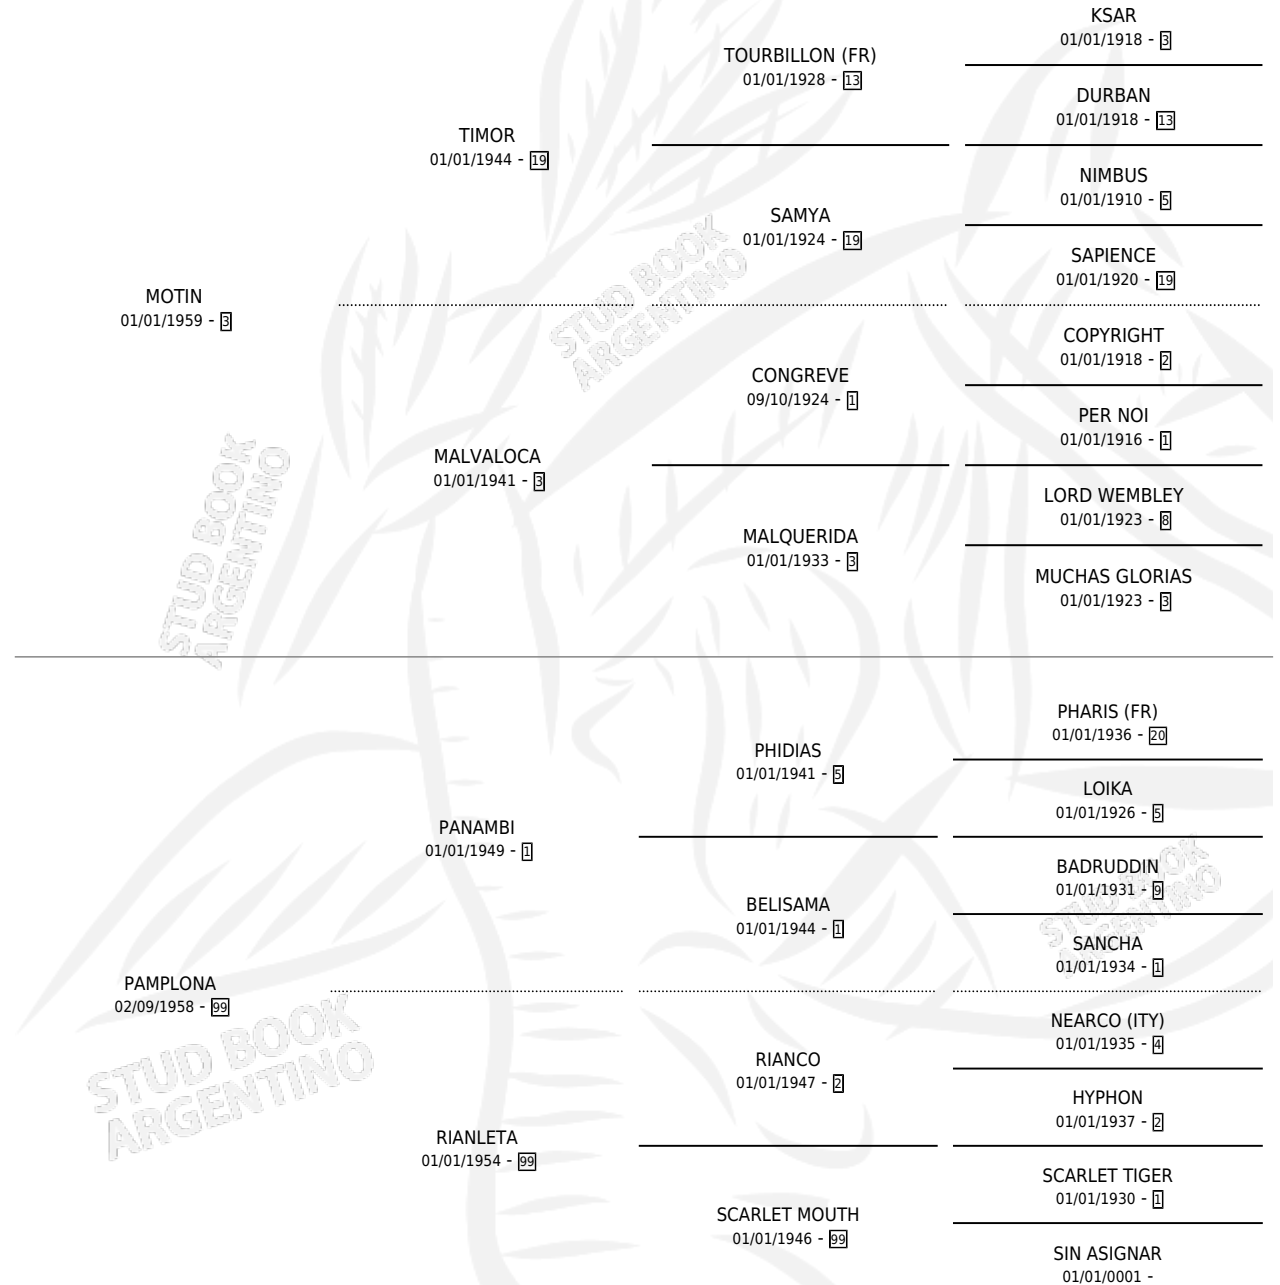

MOTIPLON

por MOTIN y PAMPLONA por PANAMBI

Argentina · Macho · Tordillo · SP · 17/11/1976
Familia 99 · Volumen 29

ESTADO

TIPIFICACIÓN SANGUÍNEA	X
TIPIFICACIÓN POR ADN	X
PASAPORTE	X
IDENTIFICACIÓN POR MICROCHIP	X
REPRODUCTOR	X

Lugar de nacimiento: Campo particular

Criador: Sin dato

PEDIGREE