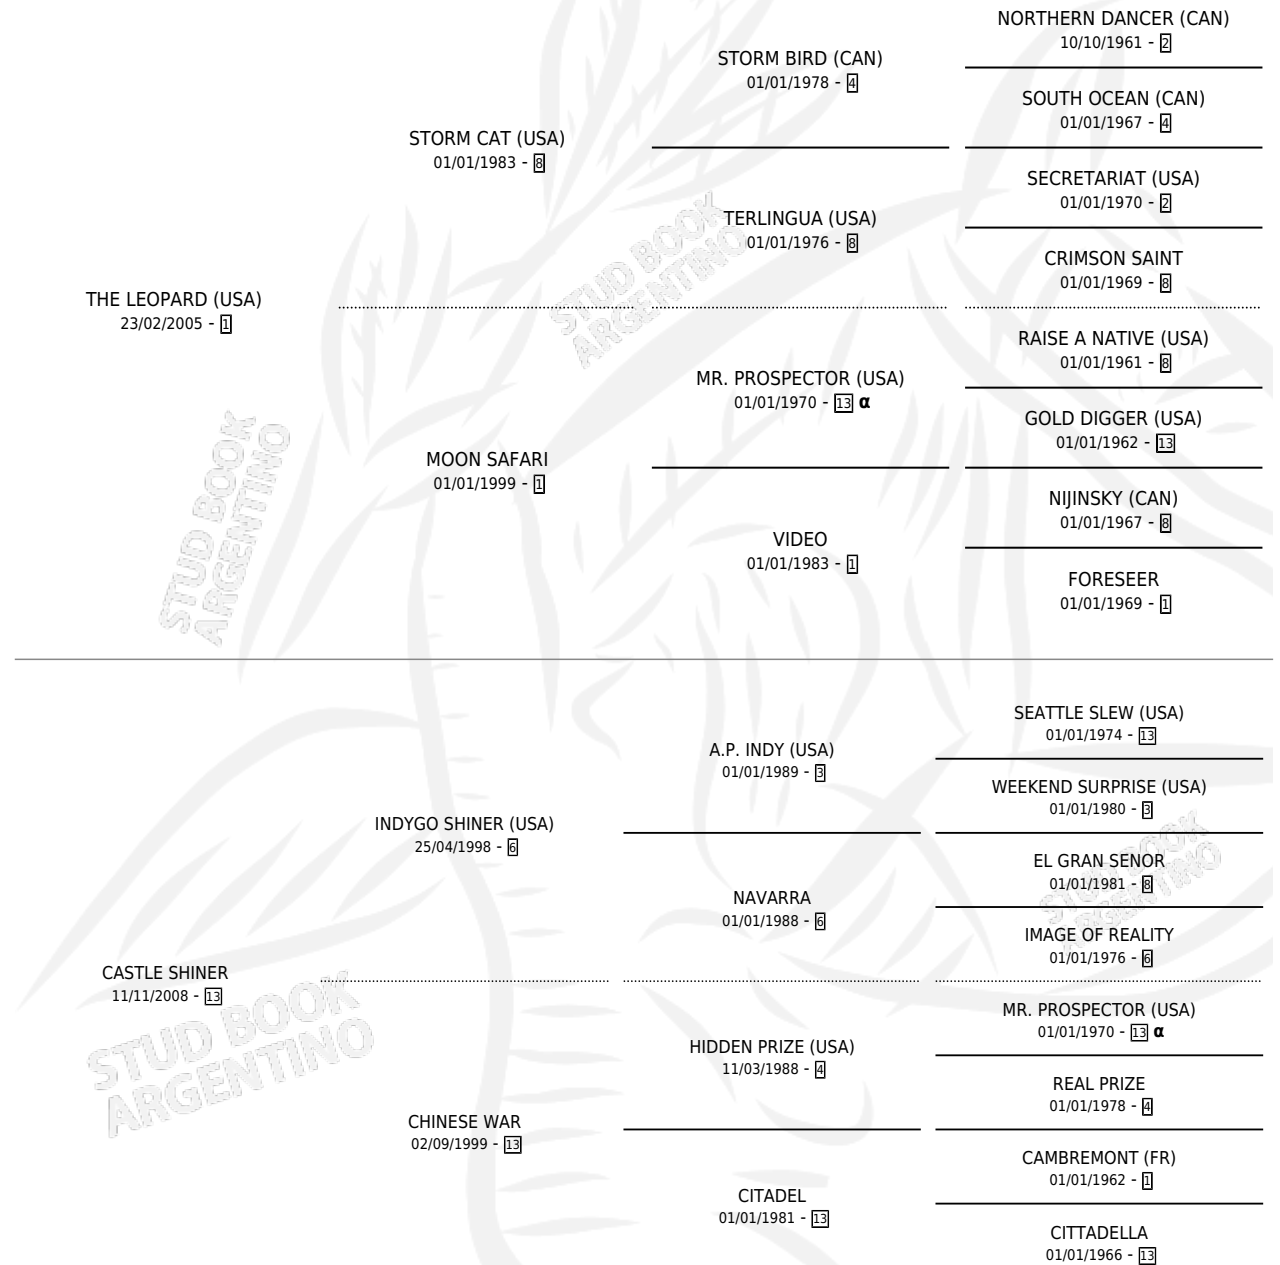

# CAPITAL CASTLE

por THE LEOPARD (USA) y CASTLE SHINER por INDYGO SHINER (USA)

Argentina · Macho · Alazan · SP · 04/09/2015  
Familia 13-c · Volumen 42

## ESTADO

TIPIFICACIÓN SANGUÍNEA	X
TIPIFICACIÓN POR ADN	X
PASAPORTE	X
IDENTIFICACIÓN POR MICROCHIP	X
REPRODUCTOR	X

**Lugar de nacimiento:** Ojos Verdes  
**Criador:** Ojos Verdes

## PEDIGREE

INBREEDING : α