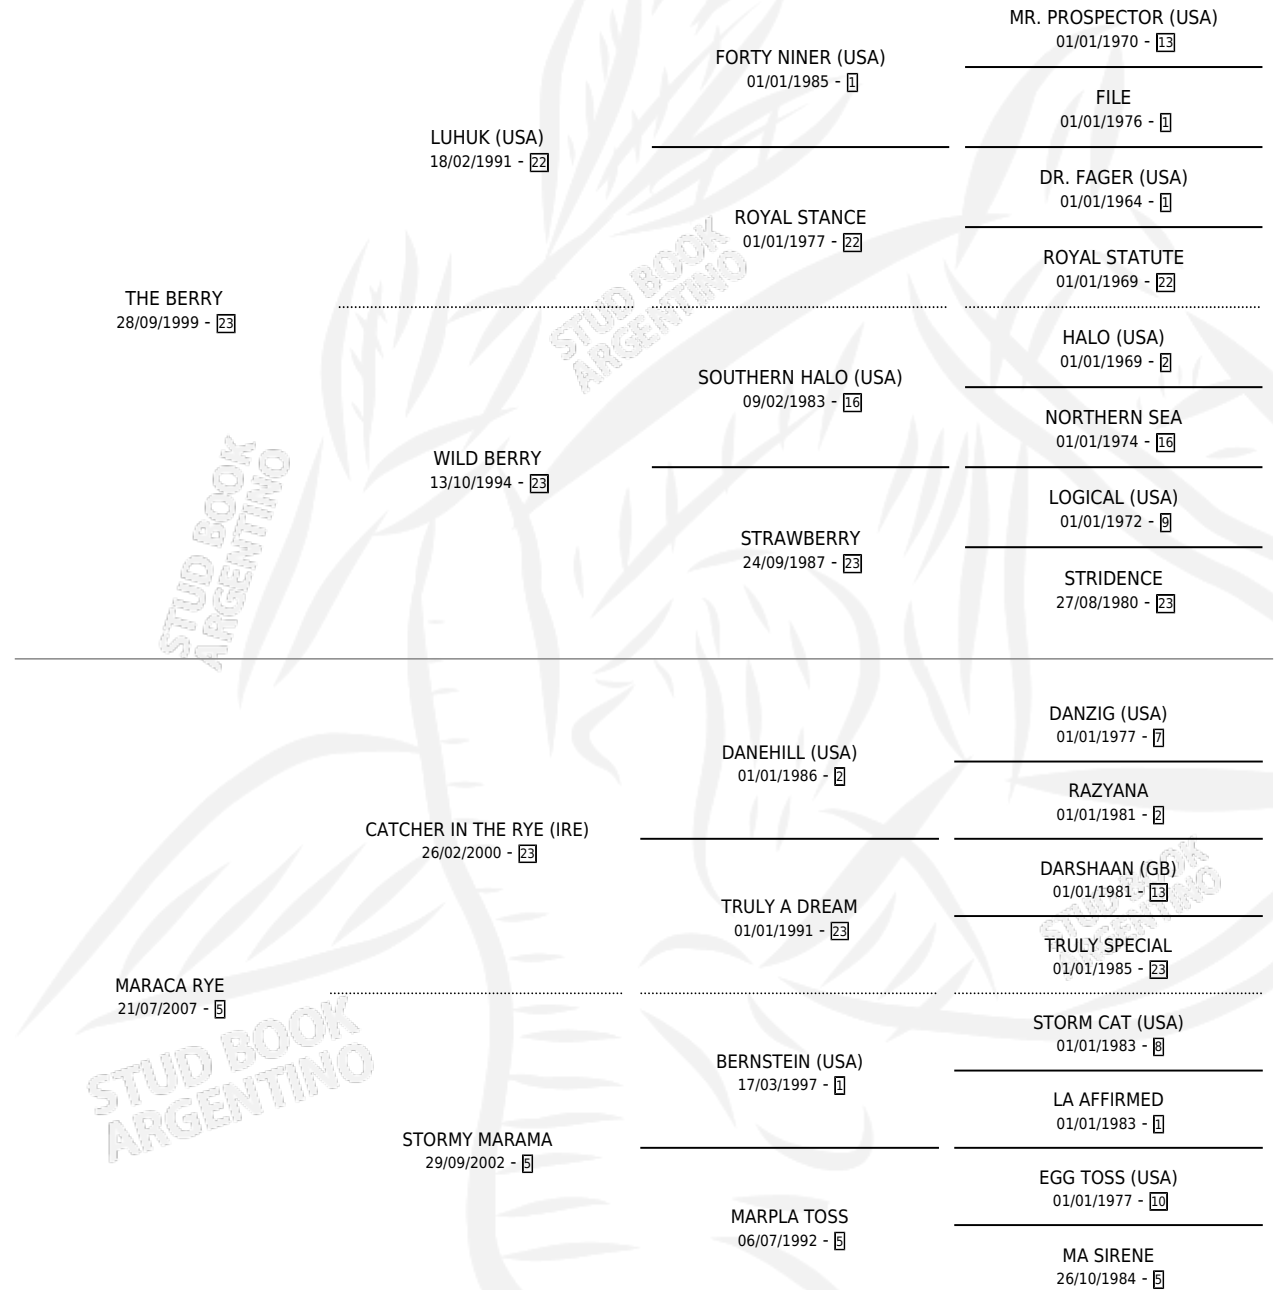

MARACA BERRY

por THE BERRY y MARACA RYE por CATCHER IN THE RYE (IRE)

Argentina · Hembra · Zaino · SP · 21/08/2015
Familia 5-g · Volumen 42

ESTADO

TIPIFICACIÓN SANGUÍNEA	X
TIPIFICACIÓN POR ADN	✓
PASAPORTE	✓
IDENTIFICACIÓN POR MICROCHIP	✓
REPRODUCTOR	✓

Lugar de nacimiento: Santa Lucia
Criador: Santa Lucia

PEDIGREE

CAMPAÑA

Solo carreras oficiales de Argentina

POR EDAD

EDAD	CC	1°	2°	3°	4°	5°	NP	CLC	CLG	CLCG1	CLGG1	IMPORTE	GANANCIA / CC
2 AÑOS	1	0	0	0	0	0	1	0	0	0	0	\$0	\$0
3 AÑOS	12	2	1	3	1	1	4	1	0	0	0	\$361,665	\$30,139
4 AÑOS	10	0	0	0	1	0	9	0	0	0	0	\$15,600	\$1,560
5 AÑOS	3	0	1	0	0	0	2	0	0	0	0	\$25,200	\$8,400
6 AÑOS	5	0	0	2	1	2	0	0	0	0	0	\$198,975	\$39,795
7 AÑOS	4	1	0	0	1	0	2	0	0	0	0	\$658,500	\$164,625
8 AÑOS	4	0	0	1	1	1	1	0	0	0	0	\$306,500	\$76,625
TOTALES	39	3	2	6	5	4	19	1	0	0	0	\$1,566,440	\$40,165
%		7.7%	5.1%	15.4%	12.8%	10.3%	48.7%	2.6%	0.0%	0.0%	0.0%		

Ganadora de 3 carreras en San Isidro y Palermo - \$1,566,440, a los 3 y 7 años, incluso 3ra Badruddin Handicap.

POR DISTANCIA

HIPODROMO	CC	1°	2°	3°	4°	5°	NP	CLC	CLG	CLCG1	CLGG1	IMPORTE
PALERMO	12	1	0	2	3	3	3	0	0	0	0	\$975,375
1000 MTS	10	1	0	1	3	3	2	0	0	0	0	\$930,375
1600 MTS	1	0	0	0	0	0	1	0	0	0	0	\$0
1200 MTS	1	0	0	1	0	0	0	0	0	0	0	\$45,000
SAN ISIDRO	26	2	2	4	2	1	15	1	0	0	0	\$583,865
1100 MTS	2	0	0	1	0	0	1	0	0	0	0	\$154,000
1400 MTS	13	2	2	1	0	0	8	0	0	0	0	\$269,115
1200 MTS	5	0	0	1	1	0	3	0	0	0	0	\$58,000
1600 MTS	3	0	0	1	1	0	1	0	0	0	0	\$66,500
2000 MTS	2	0	0	0	0	1	1	0	0	0	0	\$10,250
2200 MTS	1	0	0	0	0	0	1	1	0	0	0	\$26,000
LA PLATA	1	0	0	0	0	0	1	0	0	0	0	\$7,200
1500 MTS	1	0	0	0	0	0	1	0	0	0	0	\$7,200