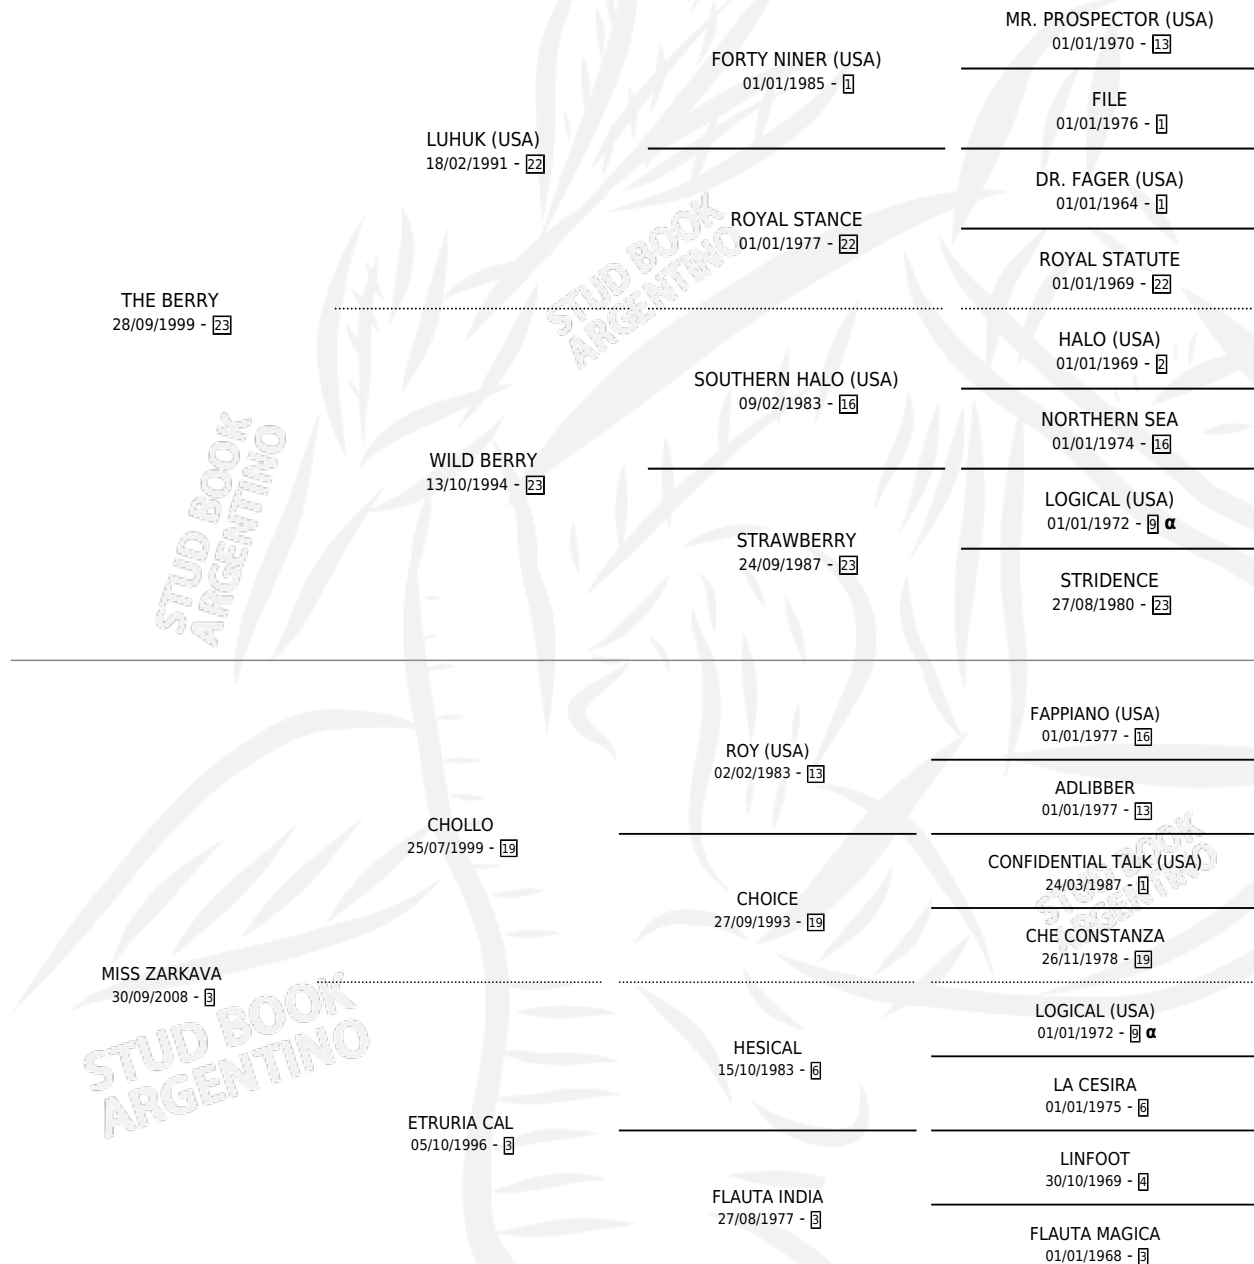

## ESTADO

TIPIFICACIÓN SANGUÍNEA	X
TIPIFICACIÓN POR ADN	✓
PASAPORTE	✓
IDENTIFICACIÓN POR MICROCHIP	✓
REPRODUCTOR	X

**Lugar de nacimiento:** Santa Lucia

**Criador:** Santa Lucia

## PEDIGREE

INBREEDING : α