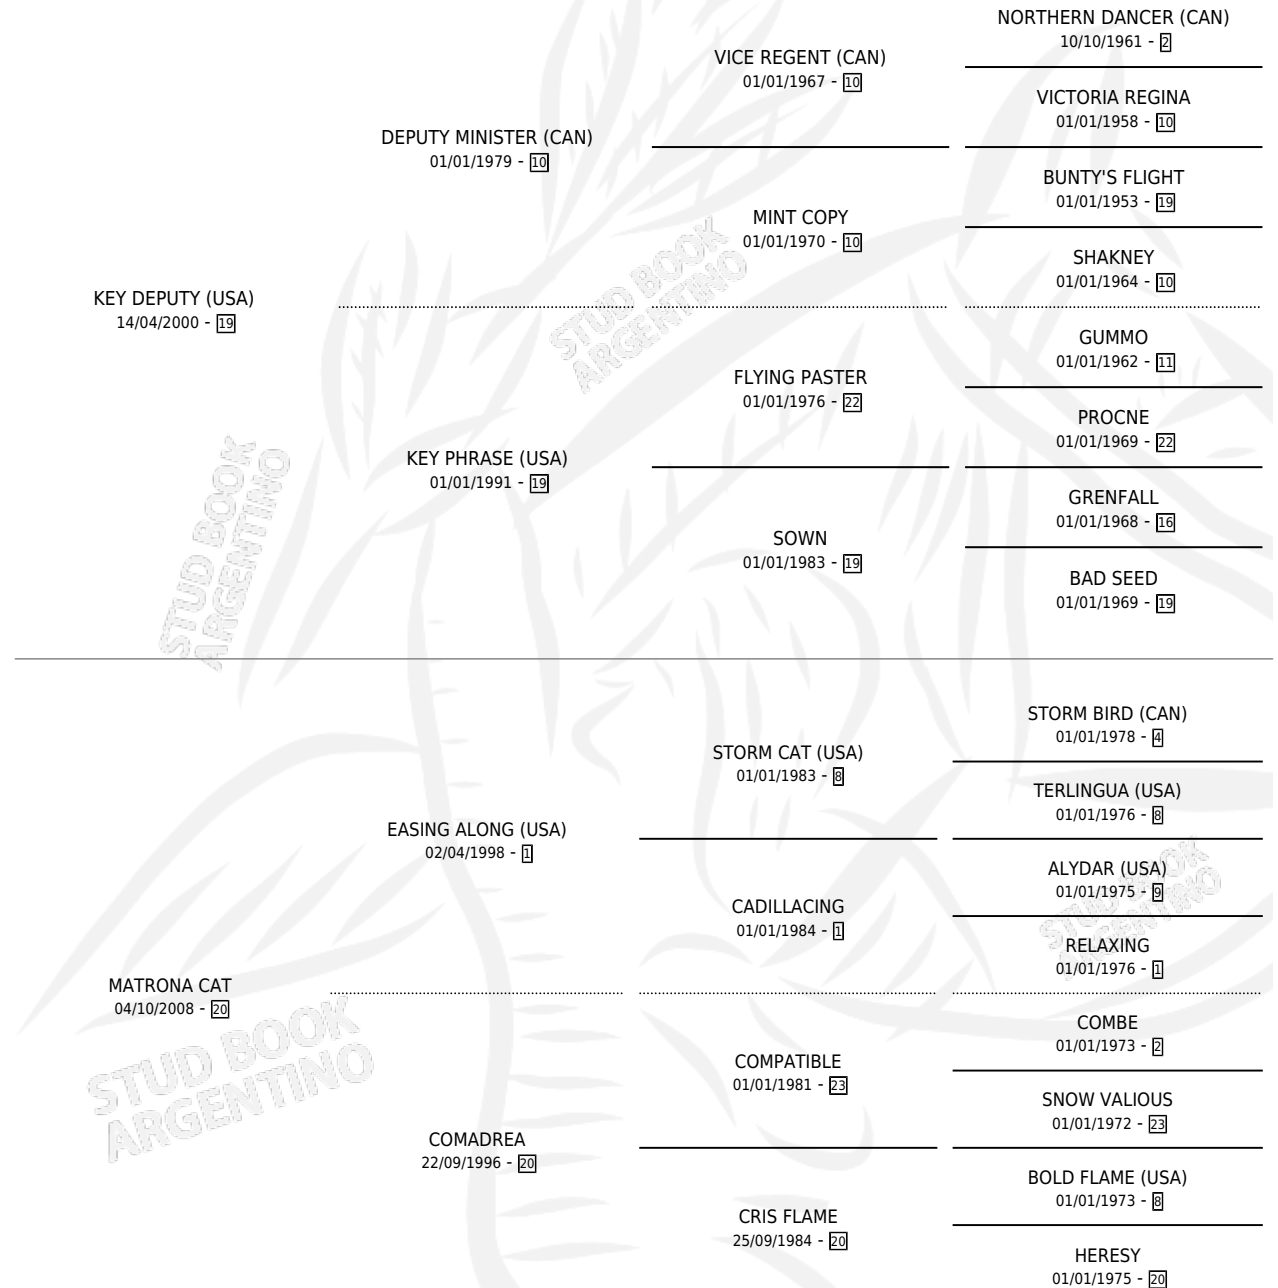

PATRONA KEY

por **KEY DEPUTY (USA)** y **MATRONA CAT** por **EASING ALONG (USA)**

Argentina · Hembra · Zaino Doradillo · SP · 26/09/2015
Familia 20-d · Volumen 42

ESTADO

TIPIFICACIÓN SANGUÍNEA	X
TIPIFICACIÓN POR ADN	X
PASAPORTE	X
IDENTIFICACIÓN POR MICROCHIP	X
REPRODUCTOR	X

Lugar de nacimiento: El Alfalar

Criador: El Alfalar

PEDIGREE

PATRONA KEY

Datos oficiales del Stud Book Argentino

Documento generado el 28/04/2026

studbook.org.ar