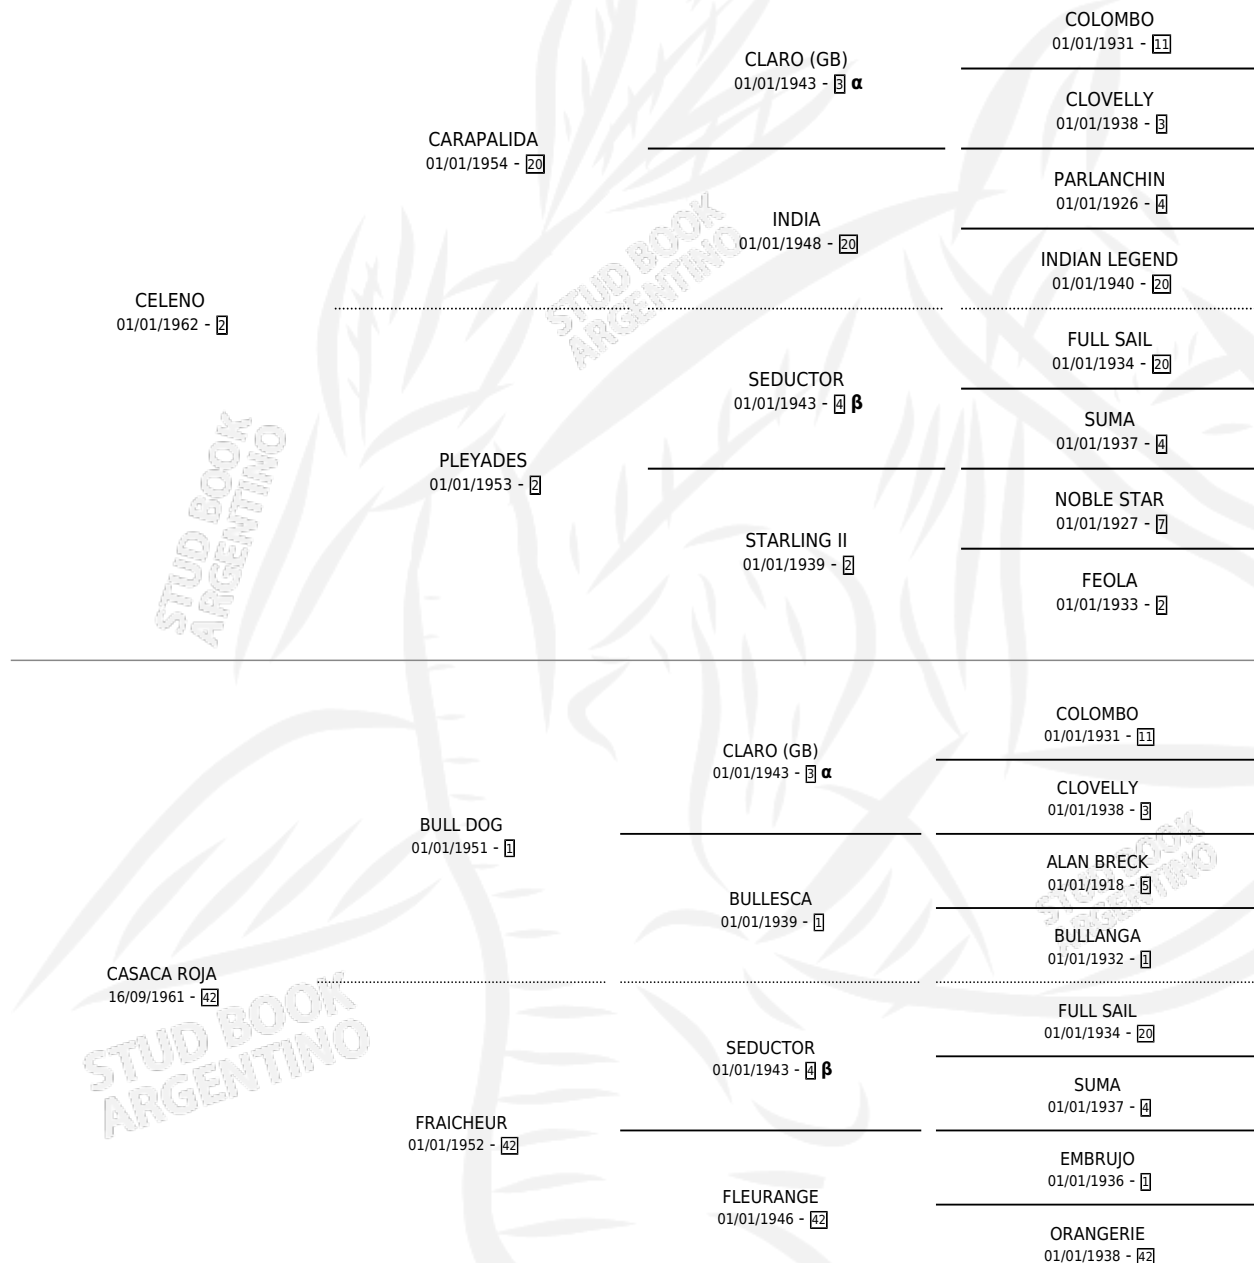

DOÑA MALALA

por CELENO y CASACA ROJA por BULL DOG

Argentina · Hembra · Alazan · SP · 08/11/1976
Familia 42 · Volumen 29

ESTADO

TIPIFICACIÓN SANGUÍNEA	X
TIPIFICACIÓN POR ADN	X
PASAPORTE	X
IDENTIFICACIÓN POR MICROCHIP	X
REPRODUCTOR	✓

Lugar de nacimiento: Campo particular
Criador: Ghullermini Abundio

~

HIJOS

	MACHOS	HEMBRAS
4 NACIERON	1	3
1 CORRIERON	1	0
1 GANARON	1	0
0 GANADORES CL	0 GANADORES GR	0 GANADORES G1

PEDIGREE

INBREEDING : α, β

S

mientos 2 / Efectividad 25.00%

PADRILLO	PRODUCTO	CRIADOR	1ER SERVICIO	ÚLTIMO SERVICIO
YRAIZOZ	Ø		09/12/1991	11/12/1991
DOÑA MALALA	CAT MALALA (H A, 28/11/1991)	GHULLERMINI ABUNDIO	08/12/1990	08/12/1990
FRAY NICOLAS	Ø		27/10/1989	29/10/1989
PANDIT	Ø		16/12/1988	18/12/1988
PLATON	Ø		12/11/1986	24/12/1986
BAMAKO	Ø		31/10/1985	04/11/1985
PLATON	Ø			
BAMAKO	BAMACO SUN (M AT, 21/10/1985)	SIN DATO		