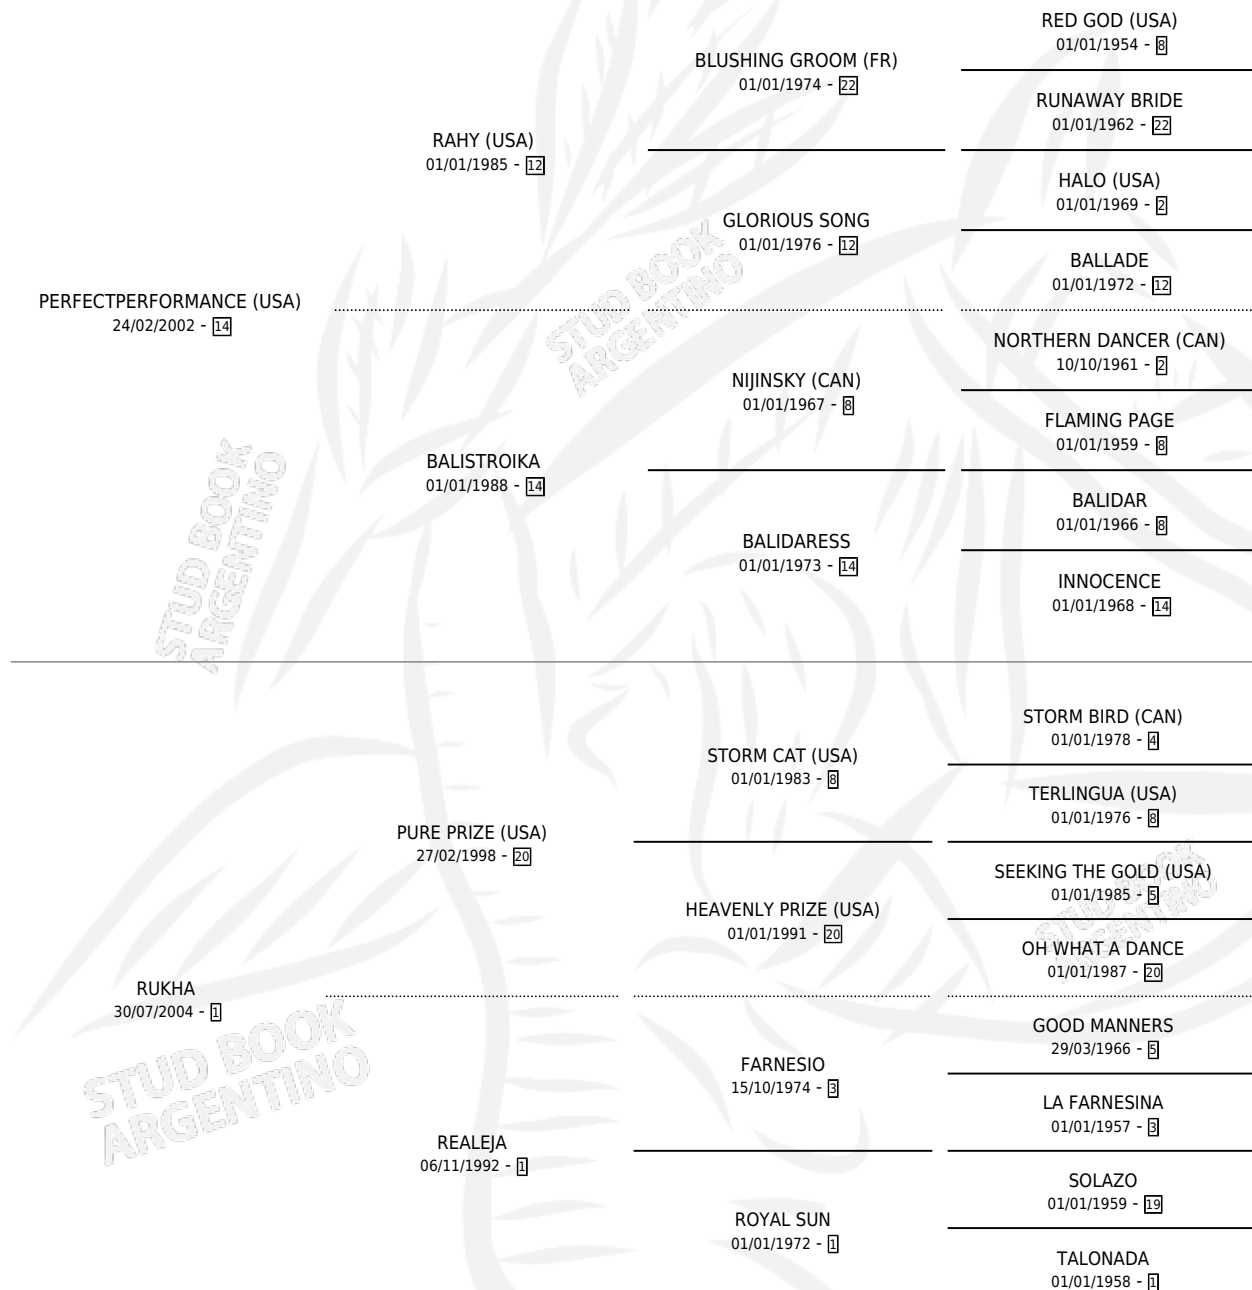

RUKITA PERFORMANCE

por PERFECTPERFORMANCE (USA) y RUKHA por PURE PRIZE (USA)

Argentina · Hembra · Alazan · SP · 15/09/2015
Familia 1-w · Volumen 42

ESTADO

TIPIFICACIÓN SANGUÍNEA	X
TIPIFICACIÓN POR ADN	✓
PASAPORTE	✓
IDENTIFICACIÓN POR MICROCHIP	✓
REPRODUCTOR	✓

Lugar de nacimiento: Don Carlos
Criador: Don Carlos

~

HIJOS

	MACHOS	HEMBRAS
1 NACIERON	0	1
SIN ACTUACIONES		

PEDIGREE

S

mientos 1 / Efectividad 33.33%

PADRILLO	PRODUCTO	CRIADOR	1ER SERVICIO	ÚLTIMO SERVICIO
MONTELU	∅		17/12/2022	17/12/2022
MONTELU	∅		19/10/2021	21/11/2021
MONTELU	MONTELU	LUCARONI NESTOR OSCAR VELASCO ARMANDO	16/10/2020	16/10/2020