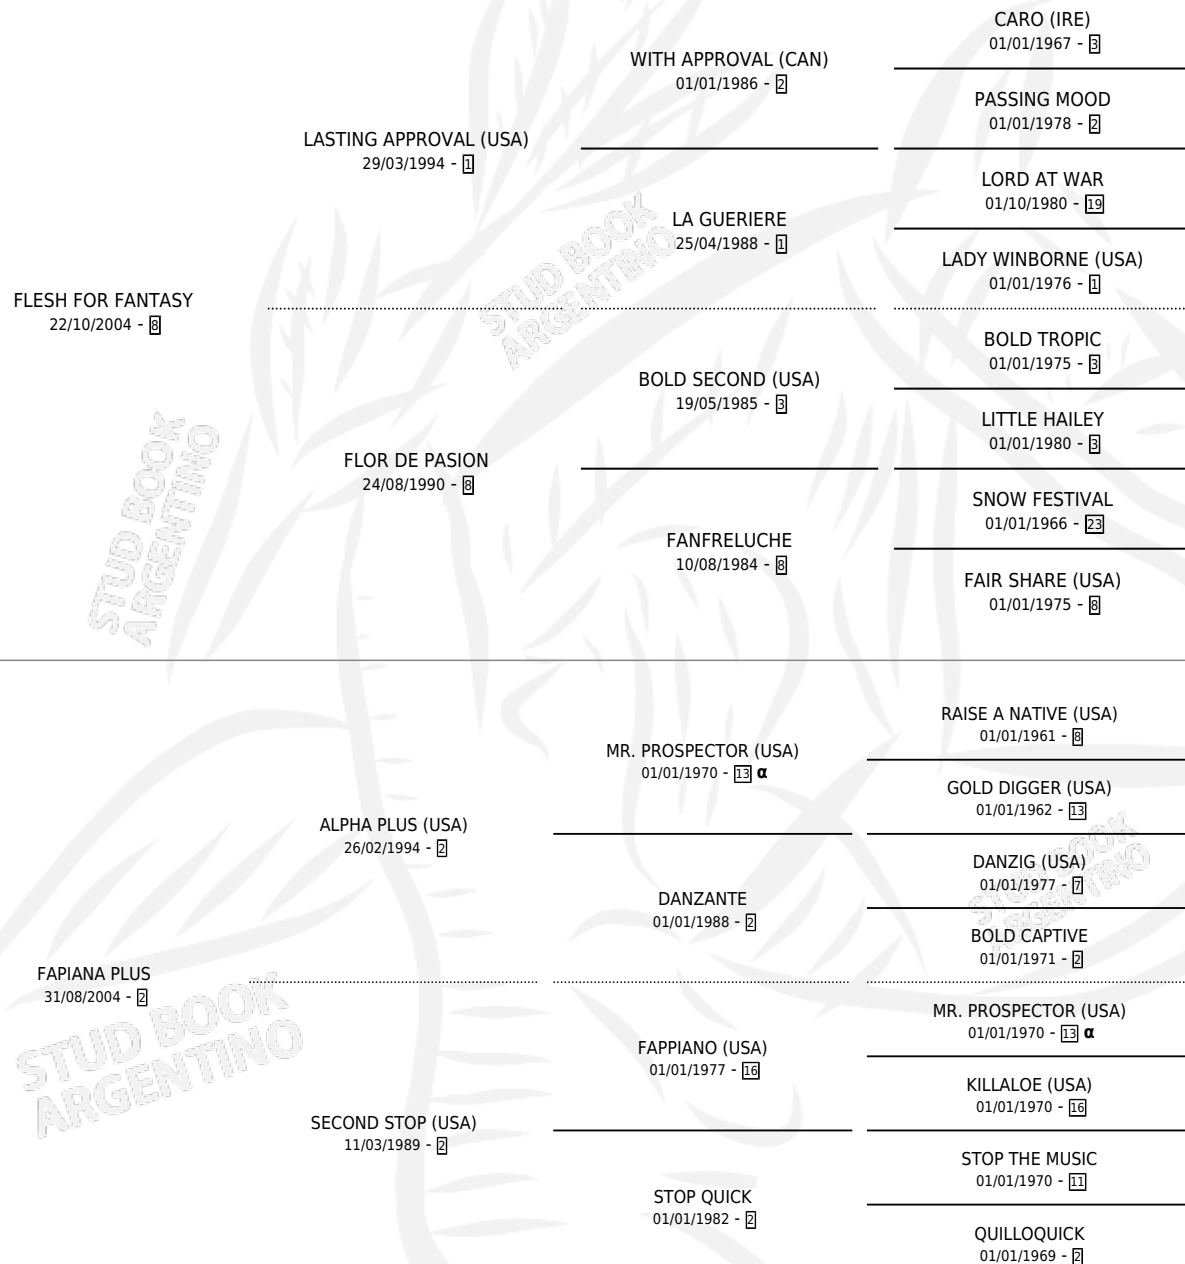

CIZINEC

por **FLESH FOR FANTASY** y **FAPIANA PLUS** por **ALPHA PLUS (USA)**

Argentina · Hembra · Tordillo · SP · 19/09/2015
Familia 2-n · Volumen 42

ESTADO

TIPIFICACIÓN SANGUÍNEA	X
TIPIFICACIÓN POR ADN	✓
PASAPORTE	✓
IDENTIFICACIÓN POR MICROCHIP	✓
REPRODUCTOR	✓

Lugar de nacimiento: Los Desagues
Criador: Romiti Nestor Carlos

~

HIJOS

	MACHOS	HEMBRAS
2 NACIERON	2	0
2 CORRIERON	2	0
1 GANARON	1	0
0 GANADORES CL	0 GANADORES GR	0 GANADORES G1

PEDIGREE

INBREEDING : α

CAMPAÑA

Solo carreras oficiales de Argentina

POR EDAD

EDAD	CC	1°	2°	3°	4°	5°	NP	CLC	CLG	CLCG1	CLGG1	IMPORTE	GANANCIA / CC
3 AÑOS	2	0	0	0	0	0	2	0	0	0	0	\$0	\$0
TOTALES	2	0	0	0	0	0	2	0	0	0	0	\$0	\$0
%		0.0%	0.0%	0.0%	0.0%	0.0%	100%	0.0%	0.0%	0.0%	0.0%		