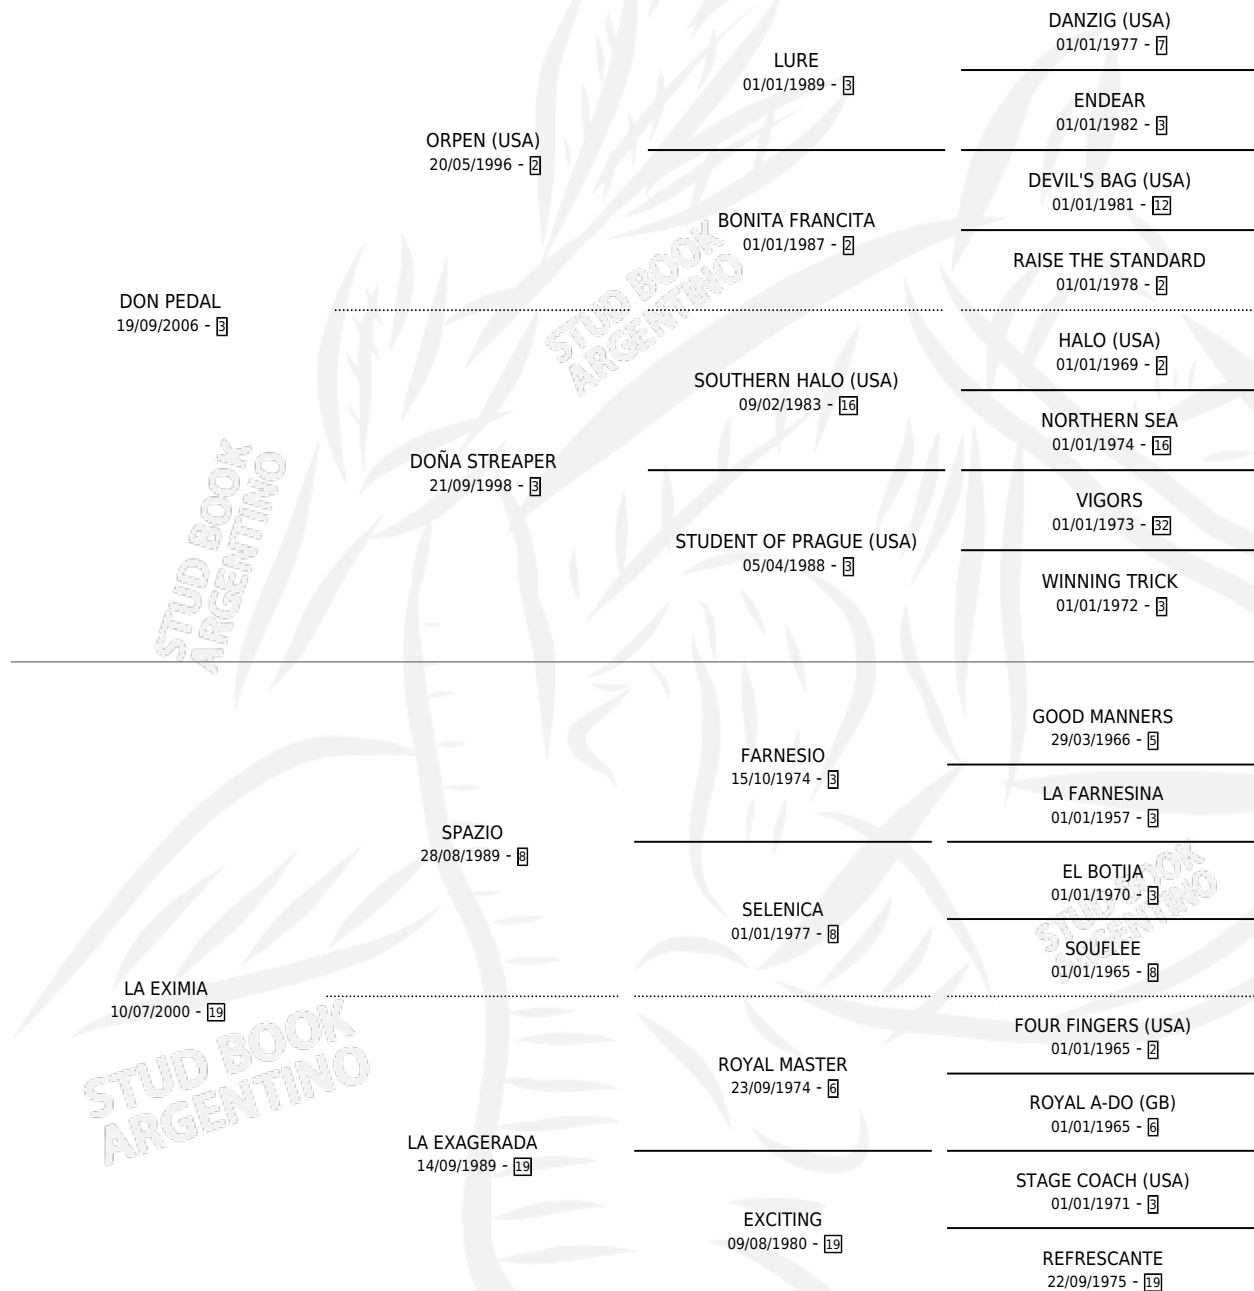

DOÑA EXIMIA

por DON PEDAL y LA EXIMIA por SPAZIO

Argentina · Hembra · Zaino · SP · 05/09/2015
Familia 19 · Volumen 42

ESTADO

TIPIFICACIÓN SANGUÍNEA	X
TIPIFICACIÓN POR ADN	X
PASAPORTE	X
IDENTIFICACIÓN POR MICROCHIP	X
REPRODUCTOR	X

Lugar de nacimiento: Malu

Criador: Torino Juan Maria

PEDIGREE

DOÑA EXIMIA

Datos oficiales del Stud Book Argentino

Documento generado el 14/05/2026

studbook.org.ar