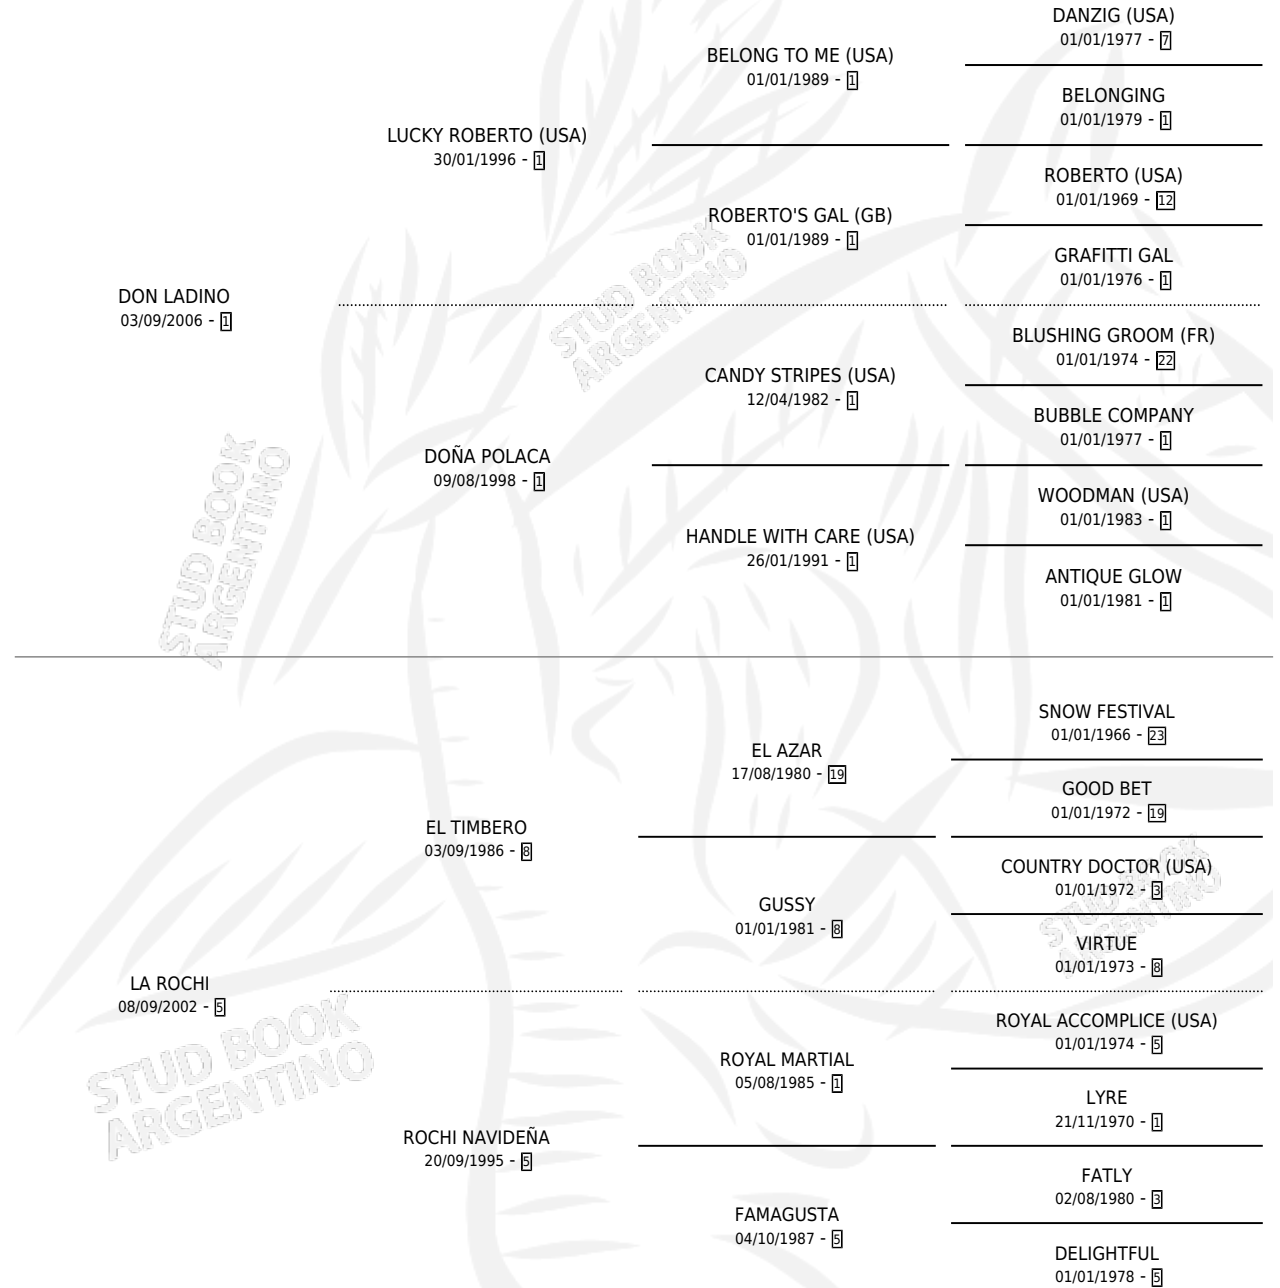

CHIROLA LADINA

por DON LADINO y LA ROCHI por EL TIMBERO

Argentina · Hembra · Alazan · SP · 07/08/2015
Familia 5-c · Volumen 42

ESTADO

| | |
|------------------------------|---|
| TIPIFICACIÓN SANGUÍNEA | X |
| TIPIFICACIÓN POR ADN | X |
| PASAPORTE | X |
| IDENTIFICACIÓN POR MICROCHIP | X |
| REPRODUCTOR | X |

Lugar de nacimiento: Loventue

Criador: Loventue

PEDIGREE

CHIROLA LADINA

Datos oficiales del Stud Book Argentino

Documento generado el 14/05/2026

studbook.org.ar