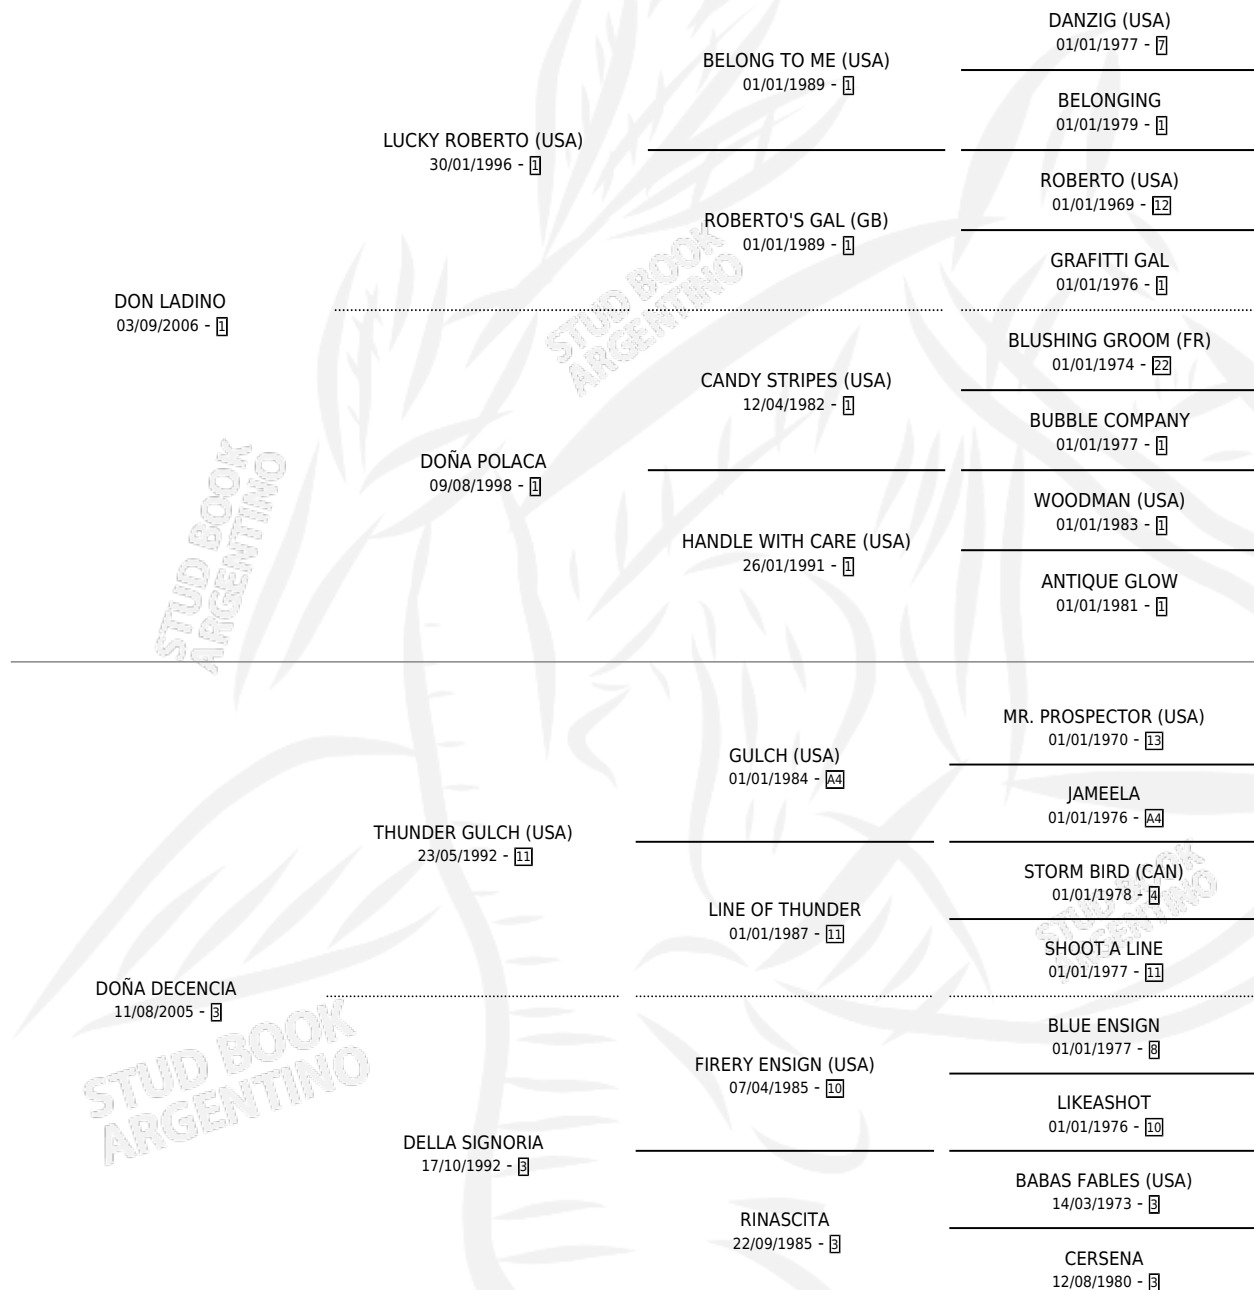

DOÑA HORTENCIA

por DON LADINO y DOÑA DECENCIA por THUNDER
GULCH (USA)

Argentina · Hembra · Alazan · SP · 20/09/2015
Familia 3-b · Volumen 42

ESTADO

TIPIFICACIÓN SANGUÍNEA	X
TIPIFICACIÓN POR ADN	X
PASAPORTE	X
IDENTIFICACIÓN POR MICROCHIP	X
REPRODUCTOR	X

Lugar de nacimiento: Loventue
Criador: San Benito

PEDIGREE

DOÑA HORTENCIA

Datos oficiales del Stud Book Argentino

Documento generado el 15/05/2026

studbook.org.ar