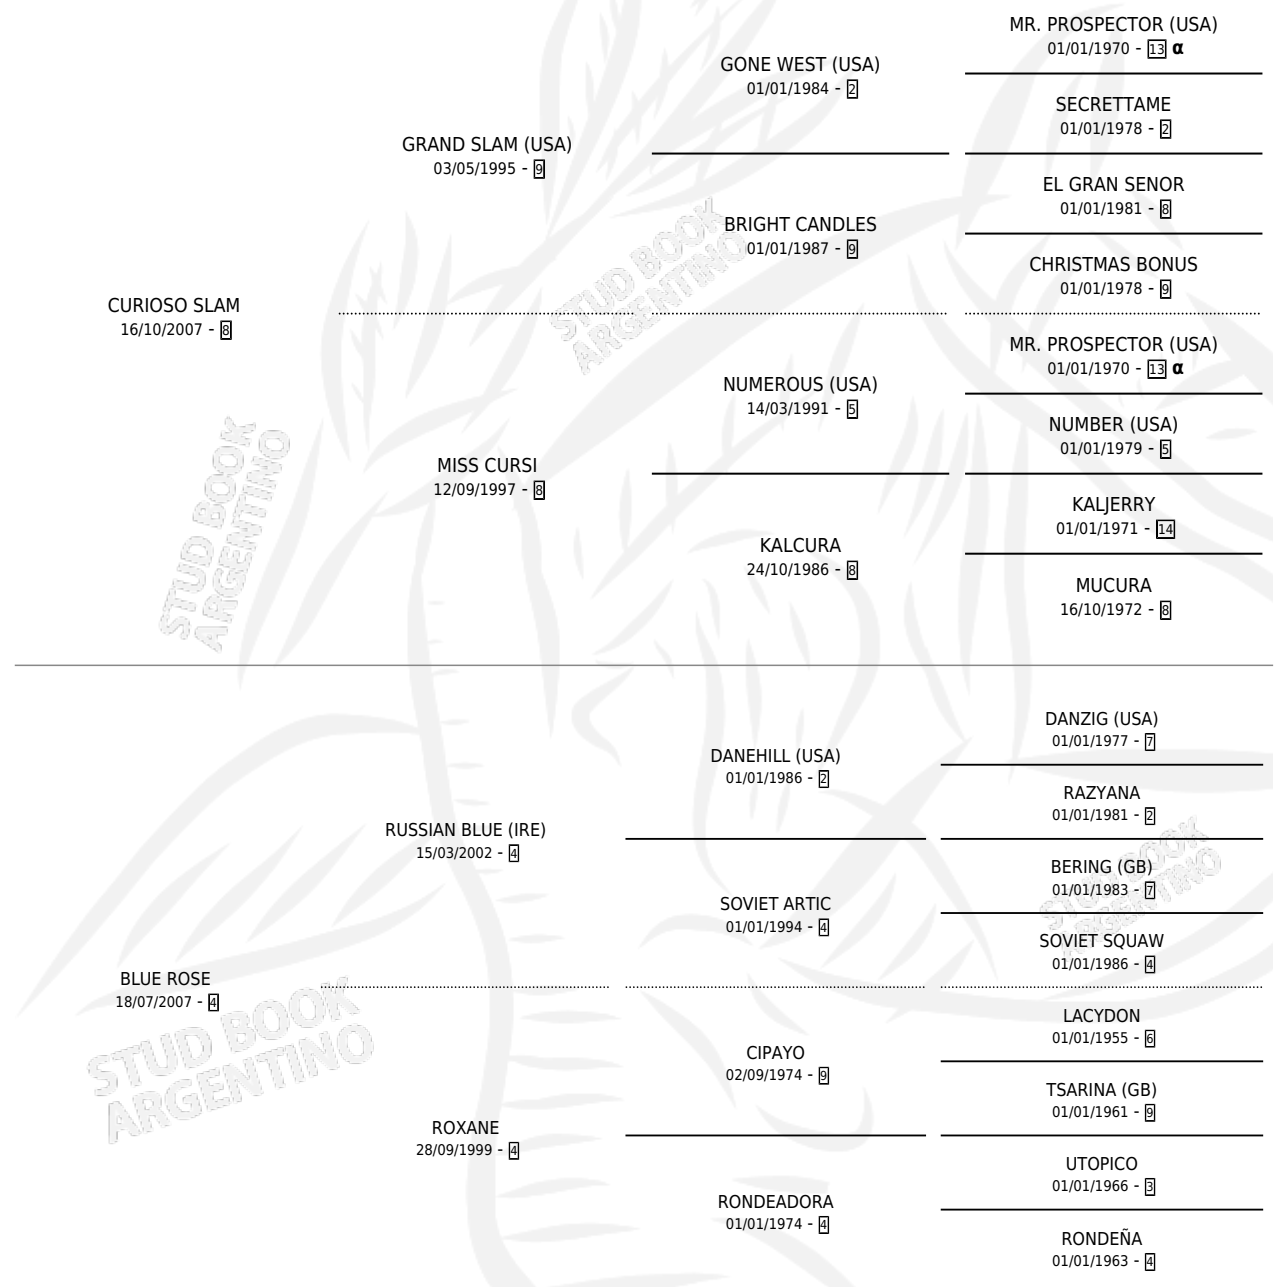

LORD BLUE

por **CURIOSO SLAM** y **BLUE ROSE** por **RUSSIAN BLUE**
(IRE)

Argentina · Macho · Zaino · SP · 07/10/2015
Familia 4-m · Volumen 42

ESTADO

TIPIFICACIÓN SANGUÍNEA	X
TIPIFICACIÓN POR ADN	✓
PASAPORTE	✓
IDENTIFICACIÓN POR MICROCHIP	✓
REPRODUCTOR	X

Lugar de nacimiento: Don Yeye
Criador: Pasarotti Cesar Adrian

PEDIGREE

INBREEDING : α

LORD BLUE

Datos oficiales del Stud Book Argentino

Documento generado el 05/05/2026

studbook.org.ar