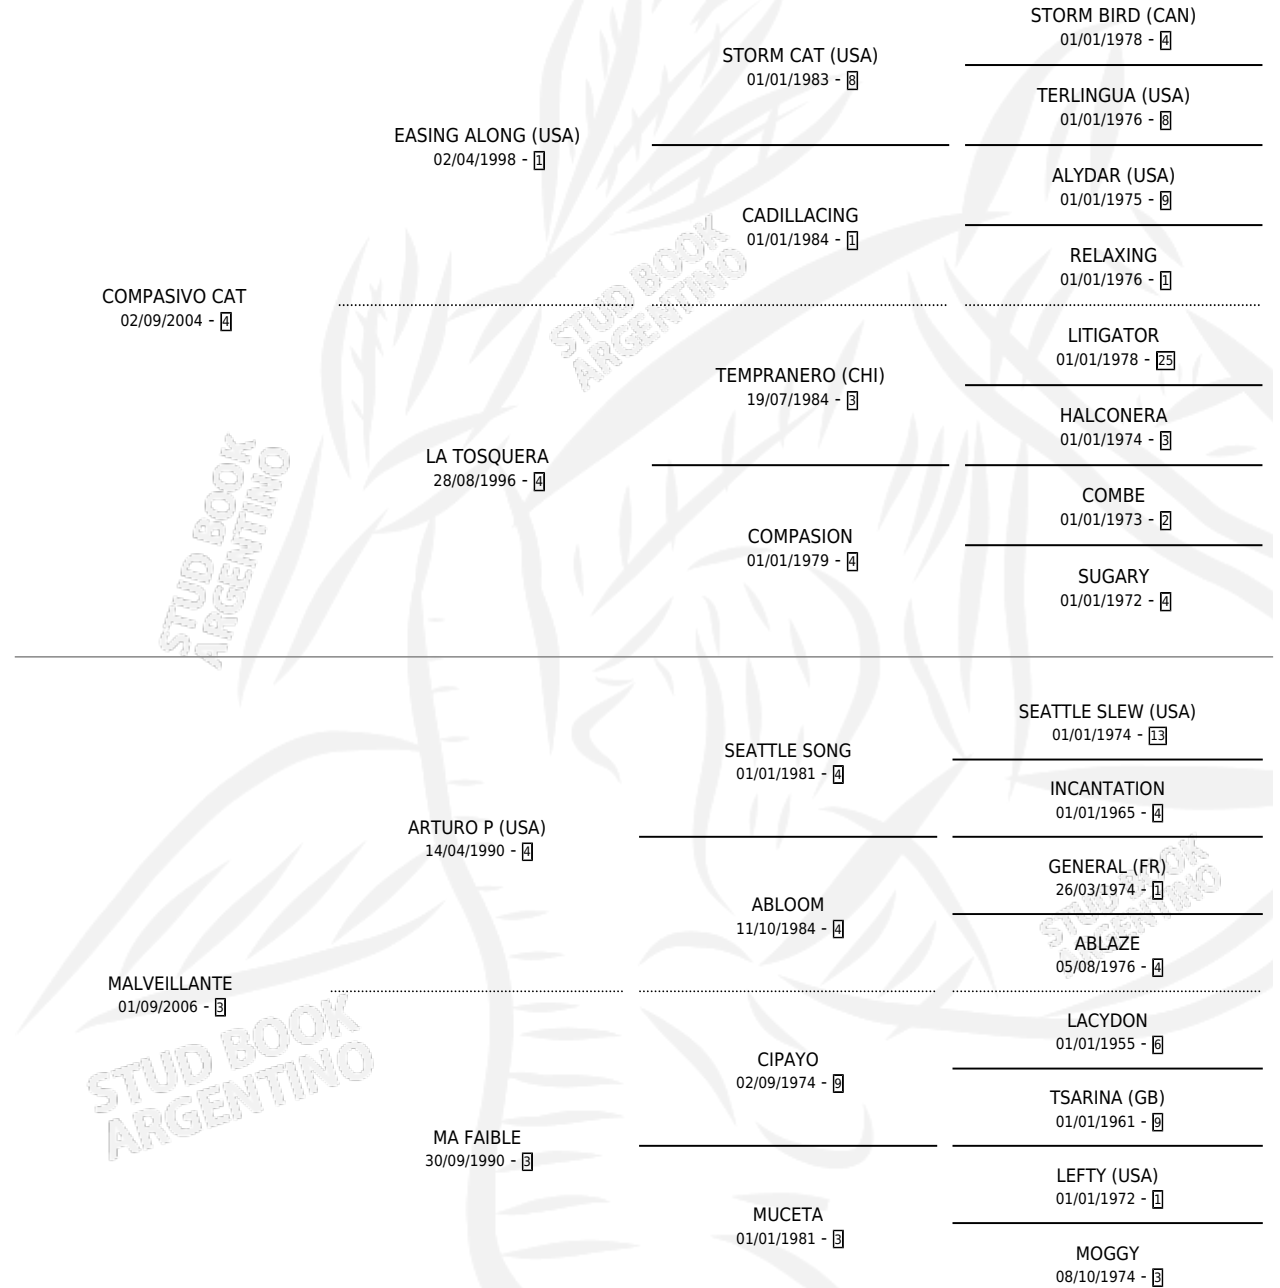

MARAVILLA CAT

por COMPASIVO CAT y MALVEILLANTE por ARTURO P (USA)

Argentina · Macho · Zaino · SP · 09/09/2015
Familia 3-h · Volumen 42

ESTADO

TIPIFICACIÓN SANGUÍNEA	X
TIPIFICACIÓN POR ADN	✓
PASAPORTE	✓
IDENTIFICACIÓN POR MICROCHIP	✓
REPRODUCTOR	X

Lugar de nacimiento: Campo particular
Criador: Brienza Horacio Antonio

PEDIGREE

CAMPAÑA

Solo carreras oficiales de Argentina

POR EDAD

EDAD	CC	1°	2°	3°	4°	5°	NP	CLC	CLG	CLCG1	CLGG1	IMPORTE	GANANCIA / CC
2 AÑOS	2	0	0	1	0	0	1	0	0	0	0	\$16,000	\$8,000
3 AÑOS	12	1	1	2	1	3	4	0	0	0	0	\$158,950	\$13,246
4 AÑOS	1	0	0	0	0	0	1	0	0	0	0	\$0	\$0
TOTALES	15	1	1	3	1	3	6	0	0	0	0	\$174,950	\$11,663
%		6.7%	6.7%	20.0%	6.7%	20.0%	40.0%	0.0%	0.0%	0.0%	0.0%		