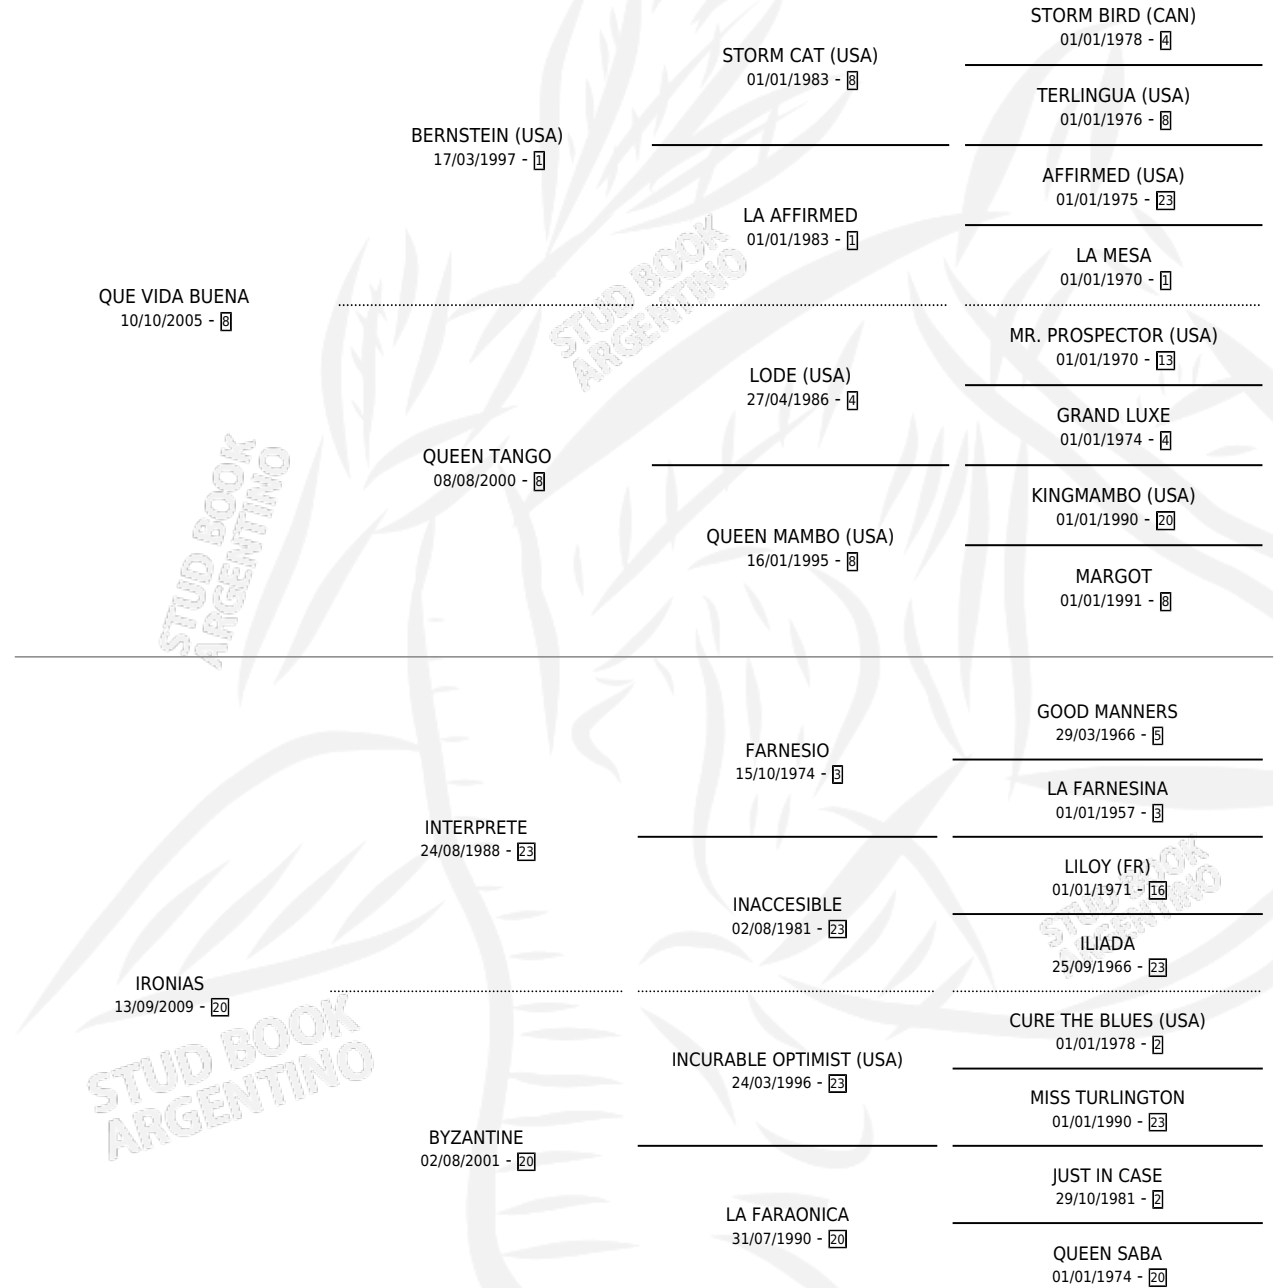

QUE IRONIA

por QUE VIDA BUENA y IRONIAS por INTERPRETE

Argentina · Hembra · Alazan · SP · 26/09/2015
Familia 20-d · Volumen 42

ESTADO

TIPIFICACIÓN SANGUÍNEA	X
TIPIFICACIÓN POR ADN	✓
PASAPORTE	✓
IDENTIFICACIÓN POR MICROCHIP	✓
REPRODUCTOR	X

Lugar de nacimiento: Mi Complejo

Criador: Mi Complejo

PEDIGREE

CAMPAÑA

Solo carreras oficiales de Argentina

POR EDAD

EDAD	CC	1°	2°	3°	4°	5°	NP	CLC	CLG	CLCG1	CLGG1	IMPORTE	GANANCIA / CC
3 AÑOS	2	0	0	0	0	0	2	0	0	0	0	\$0	\$0
4 AÑOS	1	0	0	0	0	0	1	0	0	0	0	\$0	\$0
TOTALES	3	0	0	0	0	0	3	0	0	0	0	\$0	\$0
%		0.0%	0.0%	0.0%	0.0%	0.0%	100%	0.0%	0.0%	0.0%	0.0%		