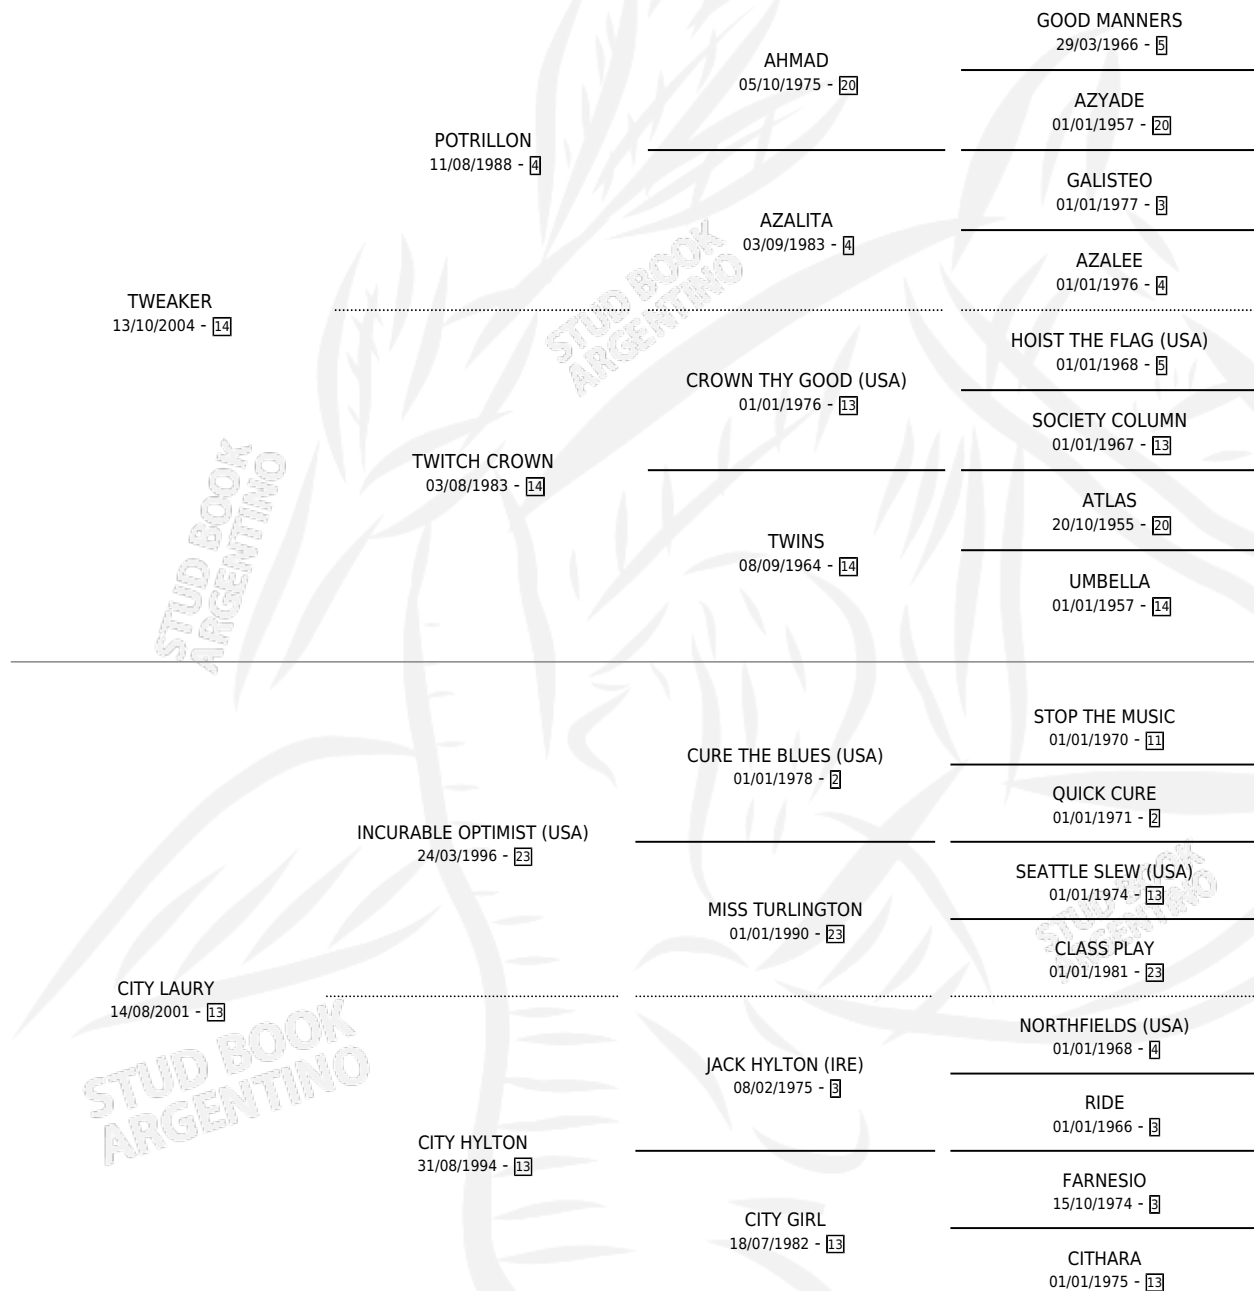

CITY CHALLENGER

por **TWEAKER** y **CITY LAURY** por **INCURABLE OPTIMIST (USA)**

Argentina · Macho · Alazan · SP · 28/09/2015
Familia 13-c · Volumen 42

ESTADO

TIPIFICACIÓN SANGUÍNEA	X
TIPIFICACIÓN POR ADN	✓
PASAPORTE	✓
IDENTIFICACIÓN POR MICROCHIP	✓
REPRODUCTOR	X

Lugar de nacimiento: Sperlinga
Criador: Sperlinga

PEDIGREE

CAMPAÑA

Solo carreras oficiales de Argentina

POR EDAD

EDAD	CC	1°	2°	3°	4°	5°	NP	CLC	CLG	CLCG1	CLGG1	IMPORTE	GANANCIA / CC
4 AÑOS	3	0	0	0	0	0	3	0	0	0	0	\$0	\$0
5 AÑOS	2	0	0	0	0	0	2	0	0	0	0	\$0	\$0
TOTALES	5	0	0	0	0	0	5	0	0	0	0	\$0	\$0
%		0.0%	0.0%	0.0%	0.0%	0.0%	100%	0.0%	0.0%	0.0%	0.0%		