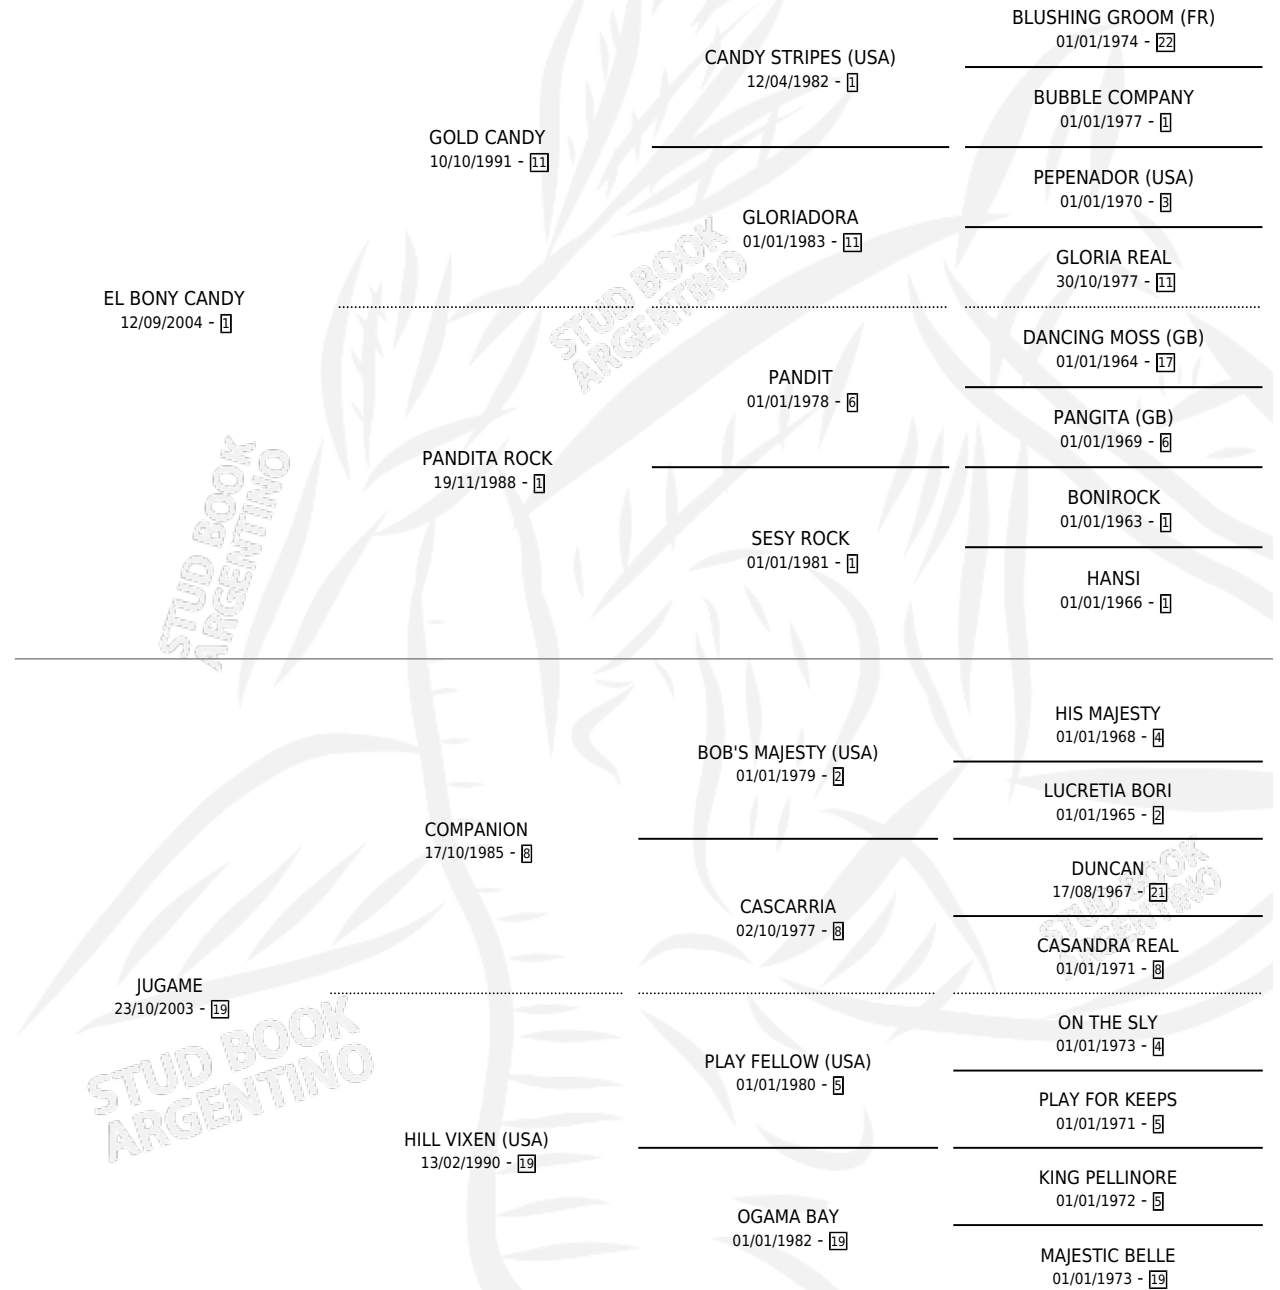

SOY CANDY

por **EL BONY CANDY** y **JUGAME** por **COMPANION**

Argentina · Hembra · Zaino Colorado · SP · 10/09/2015
Familia 19-b · Volumen 42

ESTADO

TIPIFICACIÓN SANGUÍNEA	X
TIPIFICACIÓN POR ADN	✓
PASAPORTE	✓
IDENTIFICACIÓN POR MICROCHIP	✓
REPRODUCTOR	✓

Lugar de nacimiento: La Guillermina
Criador: Theiller Raul Omar

~

HIJOS

	MACHOS	HEMBRAS
1 NACIERON	1	0

SIN ACTUACIONES

PEDIGREE

S

mientos 1 / Efectividad 33.33%

PADRILLO	PRODUCTO	CRIADOR	1ER SERVICIO	ÚLTIMO SERVICIO
PURE MIRON	∅		28/12/2025	30/12/2025
SOY CANDY INTREPID CAUSE	NEGRITO CAUSE (M ZN, 19/12/2025)	THEILLER RAUL OMAR	22/12/2024	24/12/2024
Datos oficiales del Stud Book Argentino INTREPID CAUSE	∅		21/09/2023	21/09/2023