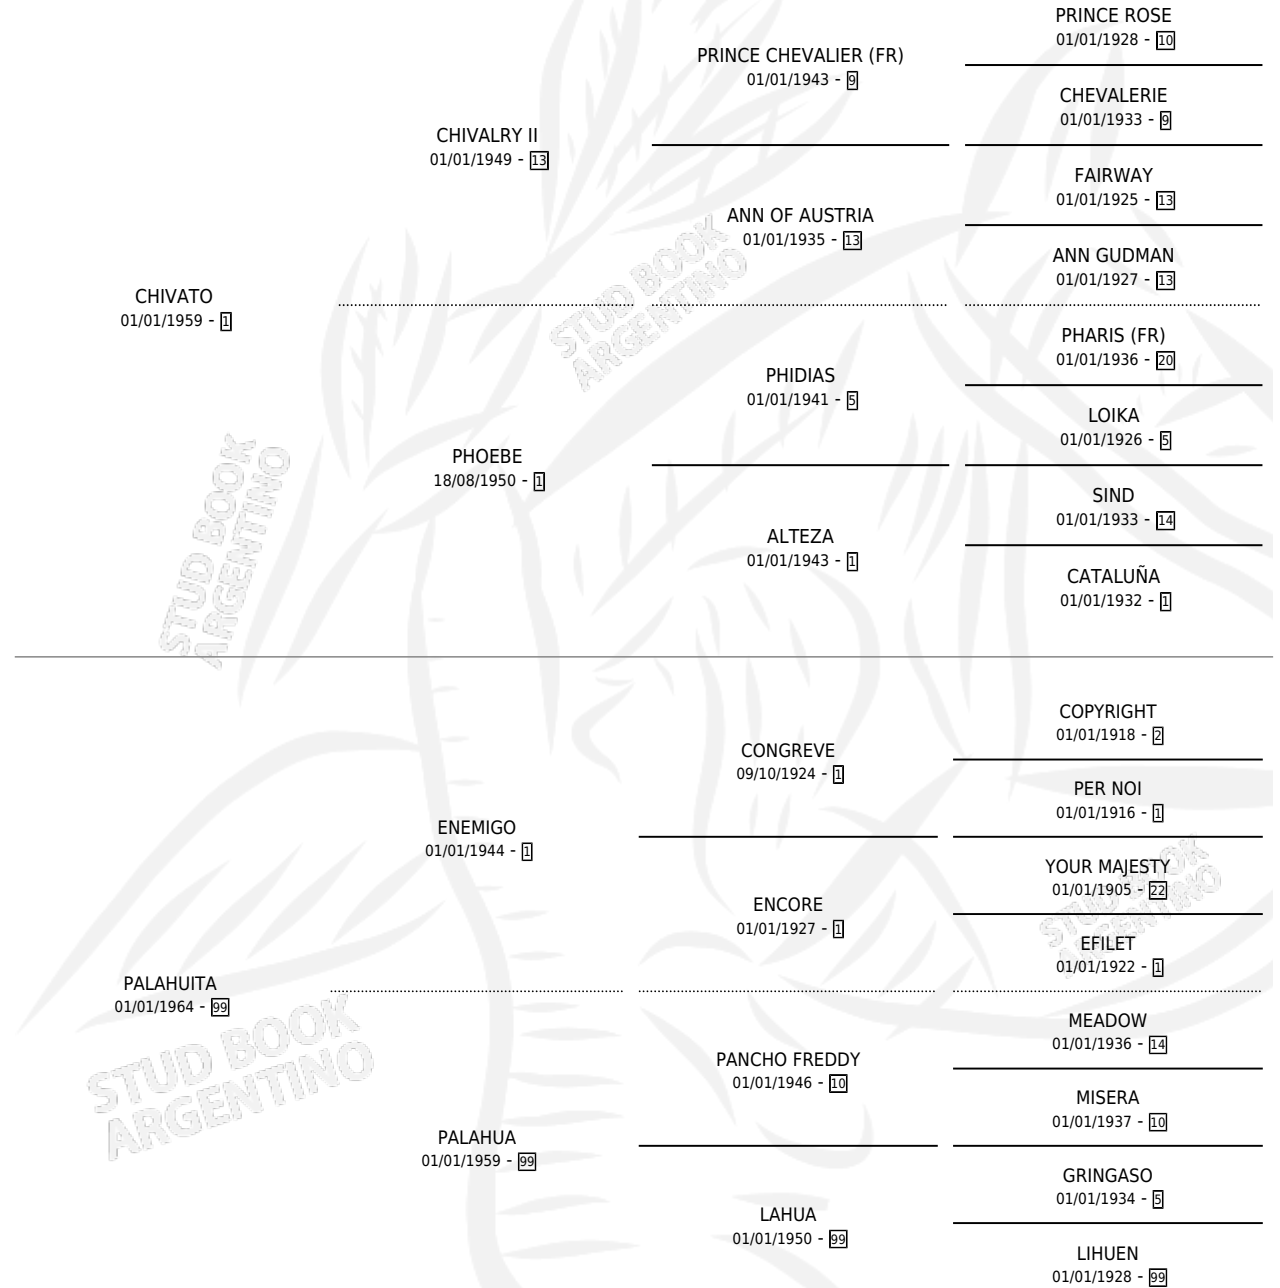

CHIMIRAY

por CHIVATO y PALAHUITA por ENEMIGO

Argentina · Macho · Alazan · SP · 01/01/1976
Familia 99 · Volumen 29

ESTADO

TIPIFICACIÓN SANGUÍNEA	X
TIPIFICACIÓN POR ADN	X
PASAPORTE	X
IDENTIFICACIÓN POR MICROCHIP	X
REPRODUCTOR	✓

Lugar de nacimiento: Campo particular

Criador: Sin dato

~

HIJOS

	MACHOS	HEMBRAS
7 NACIERON	3	4
SIN ACTUACIONES		

PEDIGREE