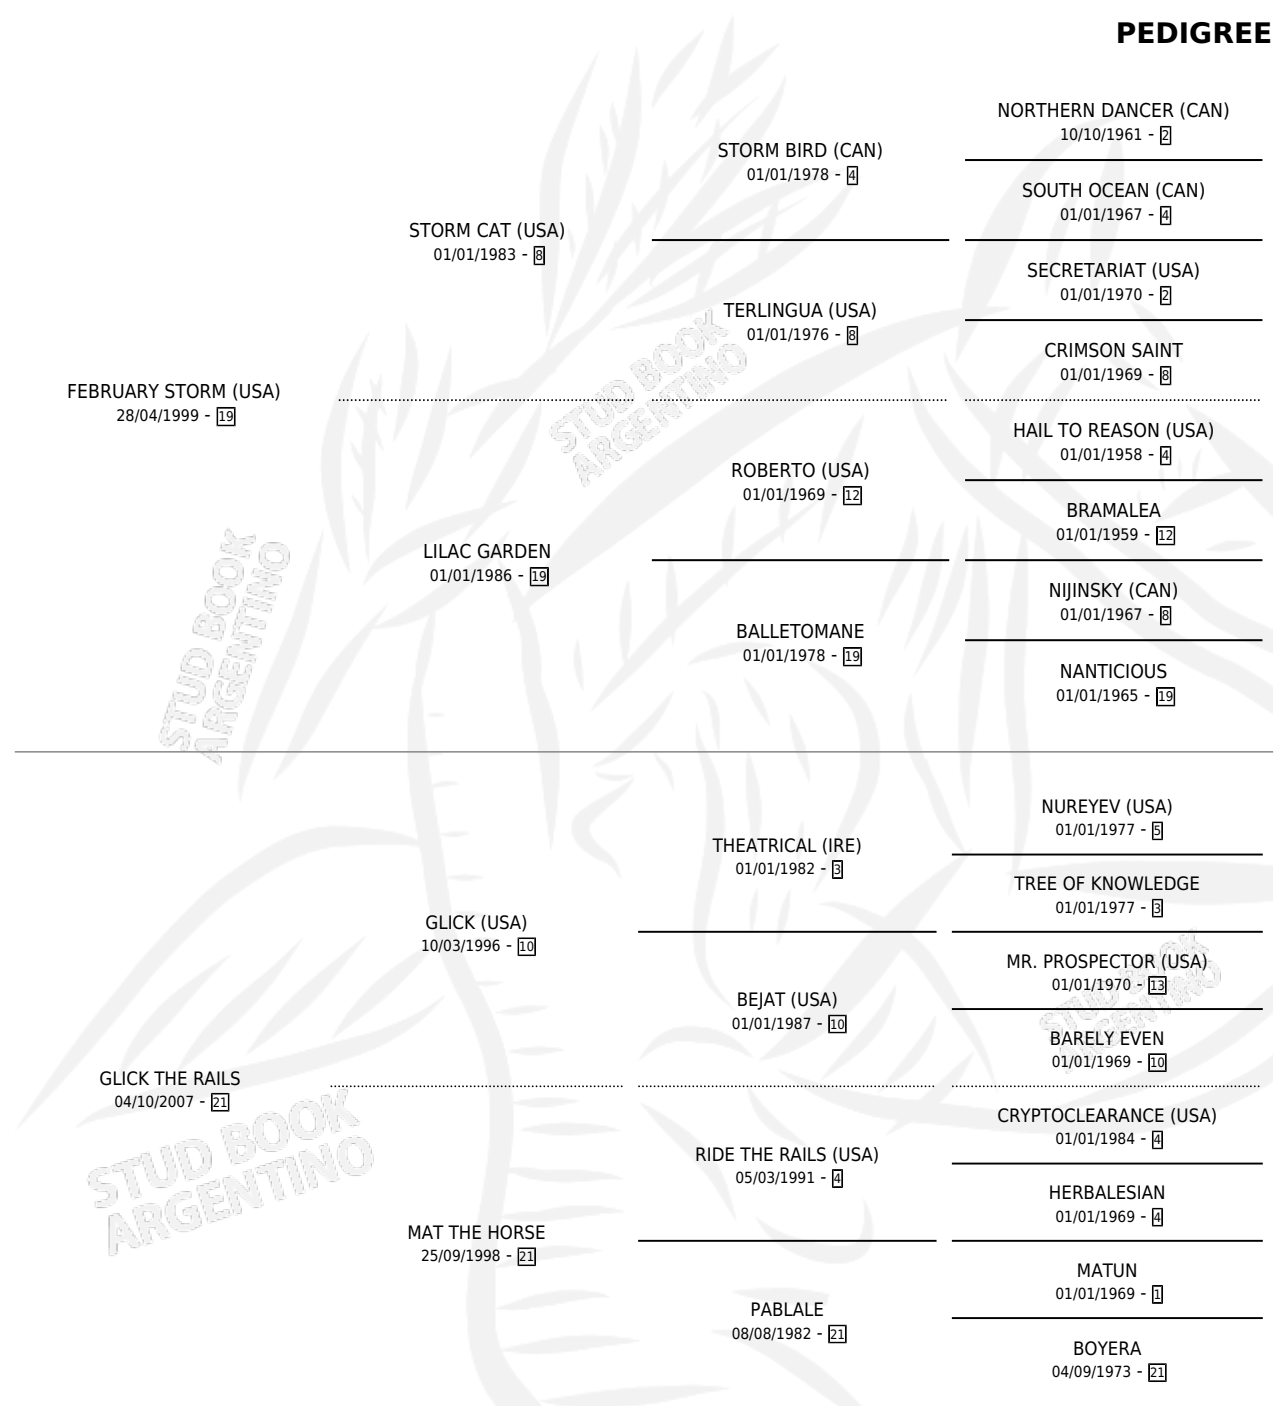

EL CARRILERO

por **FEBRUARY STORM (USA)** y **GLICK THE RAILS** por **GLICK (USA)**

Argentina · Macho · Alazan · SP · 01/10/2015
Familia 21 · Volumen 42

ESTADO

TIPIFICACIÓN SANGUÍNEA	X
TIPIFICACIÓN POR ADN	✓
PASAPORTE	✓
IDENTIFICACIÓN POR MICROCHIP	✓
REPRODUCTOR	X

Lugar de nacimiento: Dilu
Criador: Dilu

PEDIGREE