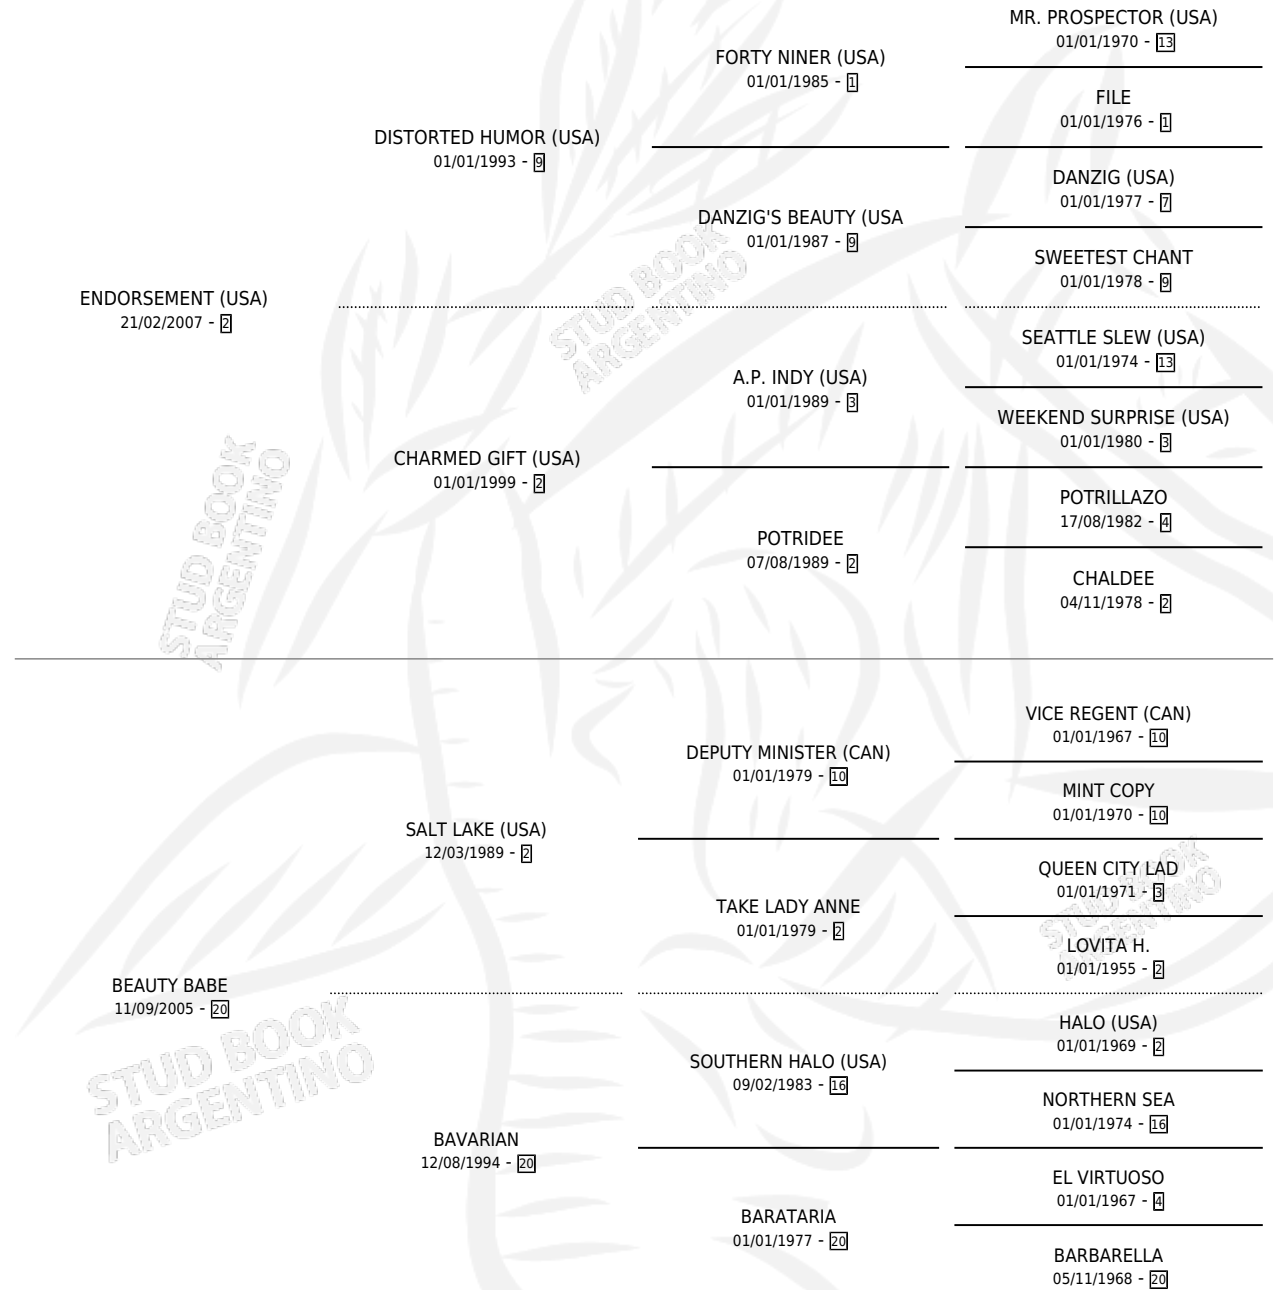

HEY BEAUTY

por **ENDORSEMENT (USA)** y **BEAUTY BABE** por **SALT LAKE (USA)**

Argentina · Hembra · Alazan · SP · 07/09/2015
Familia 20 · Volumen 42

ESTADO

TIPIFICACIÓN SANGUÍNEA	X
TIPIFICACIÓN POR ADN	✓
PASAPORTE	✓
IDENTIFICACIÓN POR MICROCHIP	✓
REPRODUCTOR	✓

Lugar de nacimiento: La Quebrada
Criador: La Quebrada

~

HIJOS

	MACHOS	HEMBRAS
2 NACIERON	0	2
SIN ACTUACIONES		

PEDIGREE