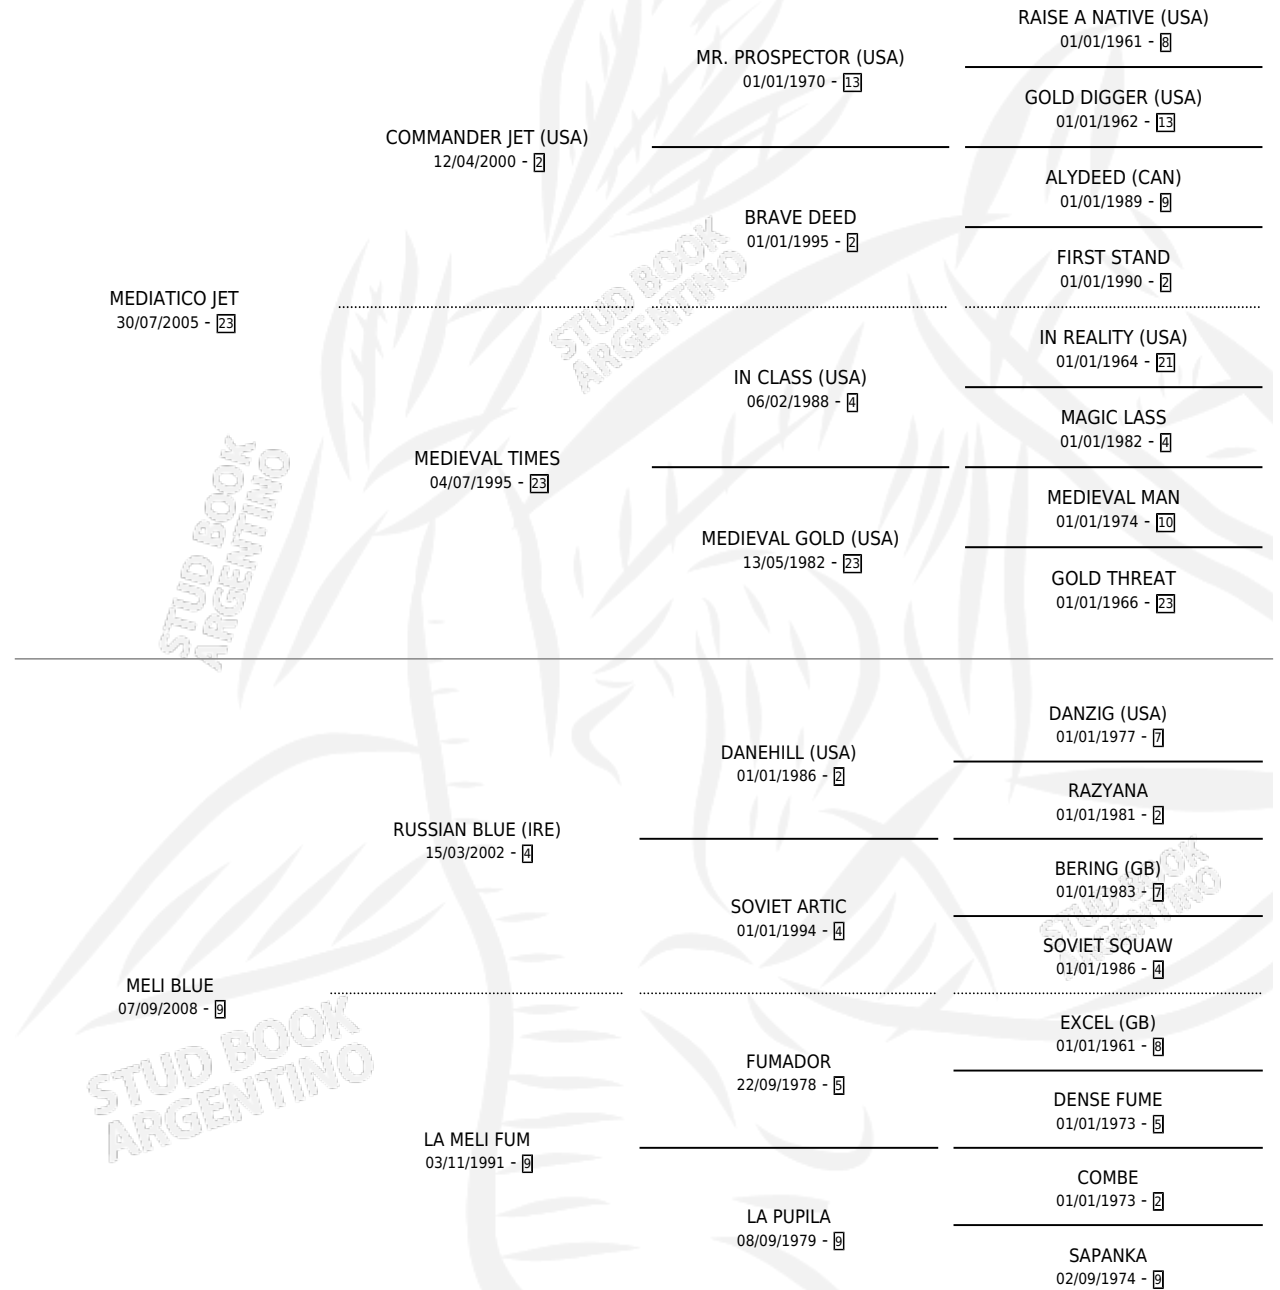

MALENA JET

por **MEDIATICO JET** y **MELI BLUE** por **RUSSIAN BLUE (IRE)**

Argentina · Hembra · Alazan · SP · 04/10/2015
Familia 9-c · Volumen 42

ESTADO

TIPIFICACIÓN SANGUÍNEA	X
TIPIFICACIÓN POR ADN	✓
PASAPORTE	✓
IDENTIFICACIÓN POR MICROCHIP	✓
REPRODUCTOR	✓

Lugar de nacimiento: 14 De Julio
Criador: Mendiburu Lucas Francisco

PEDIGREE