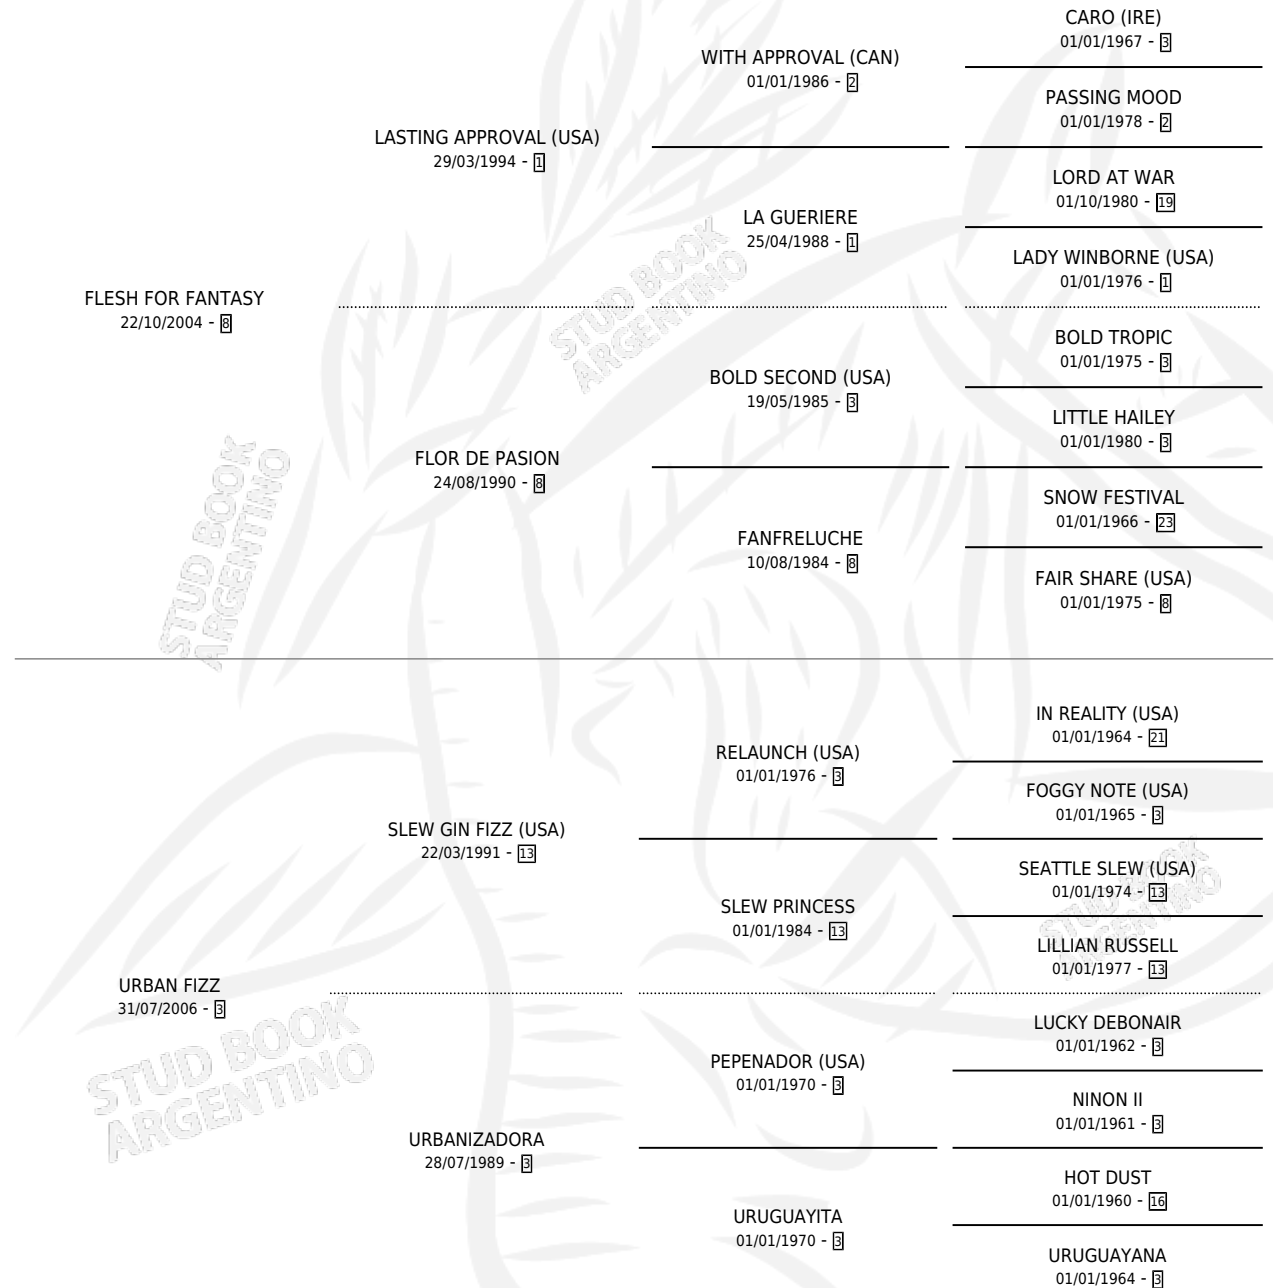

URBANO

por **FLESH FOR FANTASY** y **URBAN FIZZ** por **SLEW GIN FIZZ (USA)**

Argentina · Macho · Zaino · SP · 27/09/2015
Familia 3-d · Volumen 42

ESTADO

TIPIFICACIÓN SANGUÍNEA	X
TIPIFICACIÓN POR ADN	✓
PASAPORTE	✓
IDENTIFICACIÓN POR MICROCHIP	✓
REPRODUCTOR	X

Lugar de nacimiento: Don Yayo
Criador: Solveyra Eduardo Alfredo

PEDIGREE

CAMPAÑA

Solo carreras oficiales de Argentina

POR EDAD

EDAD	CC	1°	2°	3°	4°	5°	NP	CLC	CLG	CLCG1	CLGG1	IMPORTE	GANANCIA / CC
3 AÑOS	5	2	2	0	0	1	0	1	0	0	0	\$565,570	\$113,114
4 AÑOS	2	0	0	0	0	1	1	0	0	0	0	\$11,000	\$5,500
5 AÑOS	2	0	0	0	0	0	2	0	0	0	0	\$0	\$0
TOTALES	9	2	2	0	0	2	3	1	0	0	0	\$576,570	\$64,063
%		22.2%	22.2%	0.0%	0.0%	22.2%	33.3%	11.1%	0.0%	0.0%	0.0%		