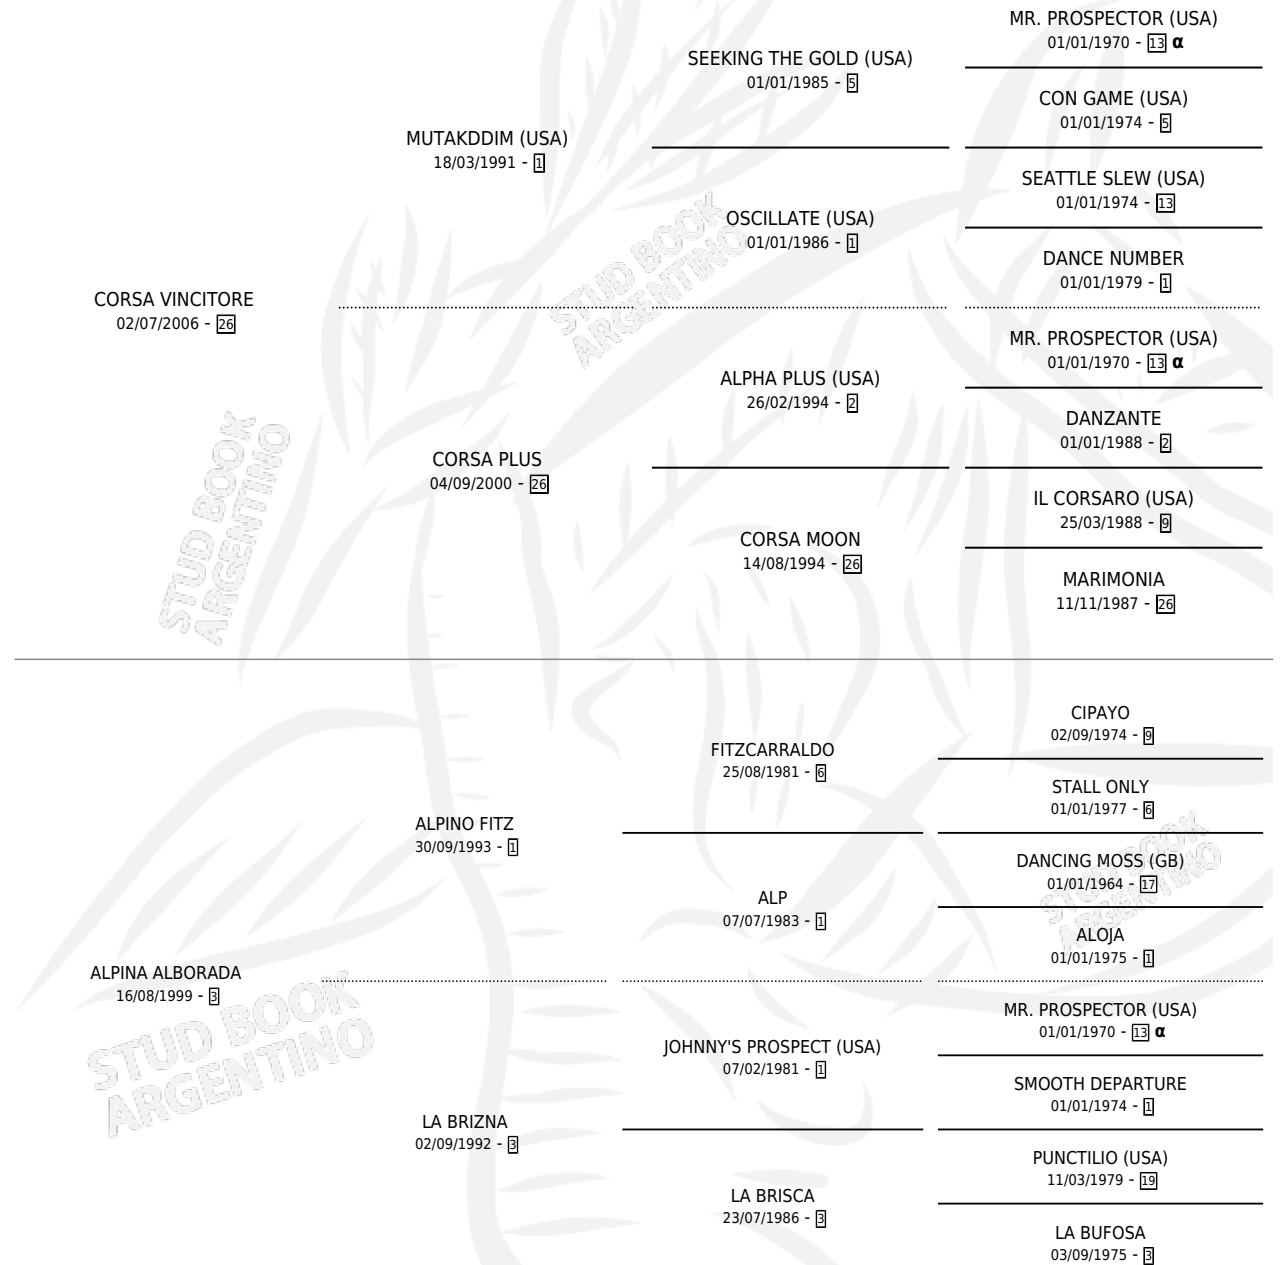

CORSA ALPINA

por **CORSA VINCITORE** y **ALPINA ALBORADA** por **ALPINO FITZ**

Argentina · Hembra · Alazan · SP · 25/09/2015
Familia 3-h · Volumen 42

ESTADO

TIPIFICACIÓN SANGUÍNEA	X
TIPIFICACIÓN POR ADN	✓
PASAPORTE	✓
IDENTIFICACIÓN POR MICROCHIP	✓
REPRODUCTOR	X

Lugar de nacimiento: Malu
Criador: Orlando Raul Osvaldo

PEDIGREE

INBREEDING : α

CAMPAÑA

Solo carreras oficiales de Argentina

POR EDAD

EDAD	CC	1°	2°	3°	4°	5°	NP	CLC	CLG	CLCG1	CLGG1	IMPORTE	GANANCIA / CC
4 AÑOS	2	0	0	0	0	0	2	0	0	0	0	\$0	\$0
5 AÑOS	1	0	0	0	0	0	1	0	0	0	0	\$0	\$0
6 AÑOS	1	0	0	0	0	0	1	0	0	0	0	\$0	\$0
TOTALES	4	0	0	0	0	0	4	0	0	0	0	\$0	\$0
%		0.0%	0.0%	0.0%	0.0%	0.0%	100%	0.0%	0.0%	0.0%	0.0%		