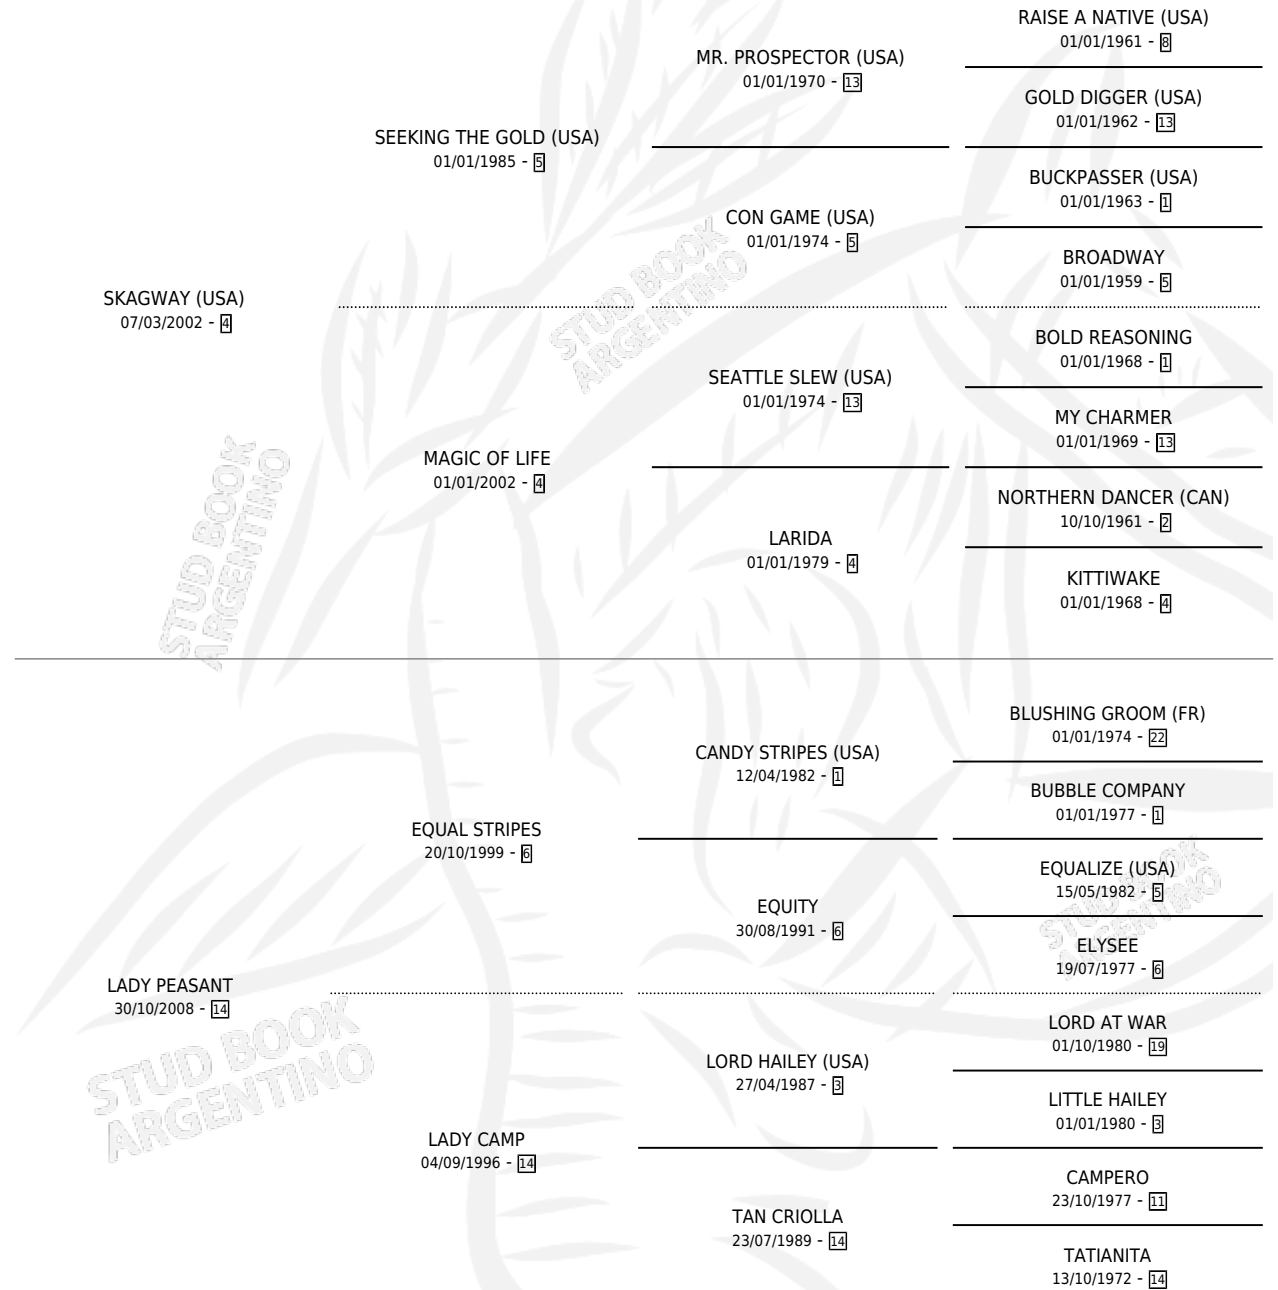

PEASANT WAY

por SKAGWAY (USA) y LADY PEASANT por EQUAL STRIPES

Argentina · Hembra · Zaino · SP · 25/09/2015
Familia 14-a · Volumen 42

ESTADO

TIPIFICACIÓN SANGUÍNEA	X
TIPIFICACIÓN POR ADN	✓
PASAPORTE	✓
IDENTIFICACIÓN POR MICROCHIP	✓
REPRODUCTOR	✓

Lugar de nacimiento: Los Prados
Criador: Los Prados

PEDIGREE

CAMPAÑA

Solo carreras oficiales de Argentina

POR EDAD

EDAD	CC	1°	2°	3°	4°	5°	NP	CLC	CLG	CLCG1	CLGG1	IMPORTE	GANANCIA / CC
4 AÑOS	3	0	0	0	0	0	3	0	0	0	0	\$0	\$0
5 AÑOS	4	0	0	0	0	0	4	0	0	0	0	\$0	\$0
6 AÑOS	2	0	0	0	0	0	2	0	0	0	0	\$0	\$0
TOTALES	9	0	0	0	0	0	9	0	0	0	0	\$0	\$0
%		0.0%	0.0%	0.0%	0.0%	0.0%	100%	0.0%	0.0%	0.0%	0.0%		