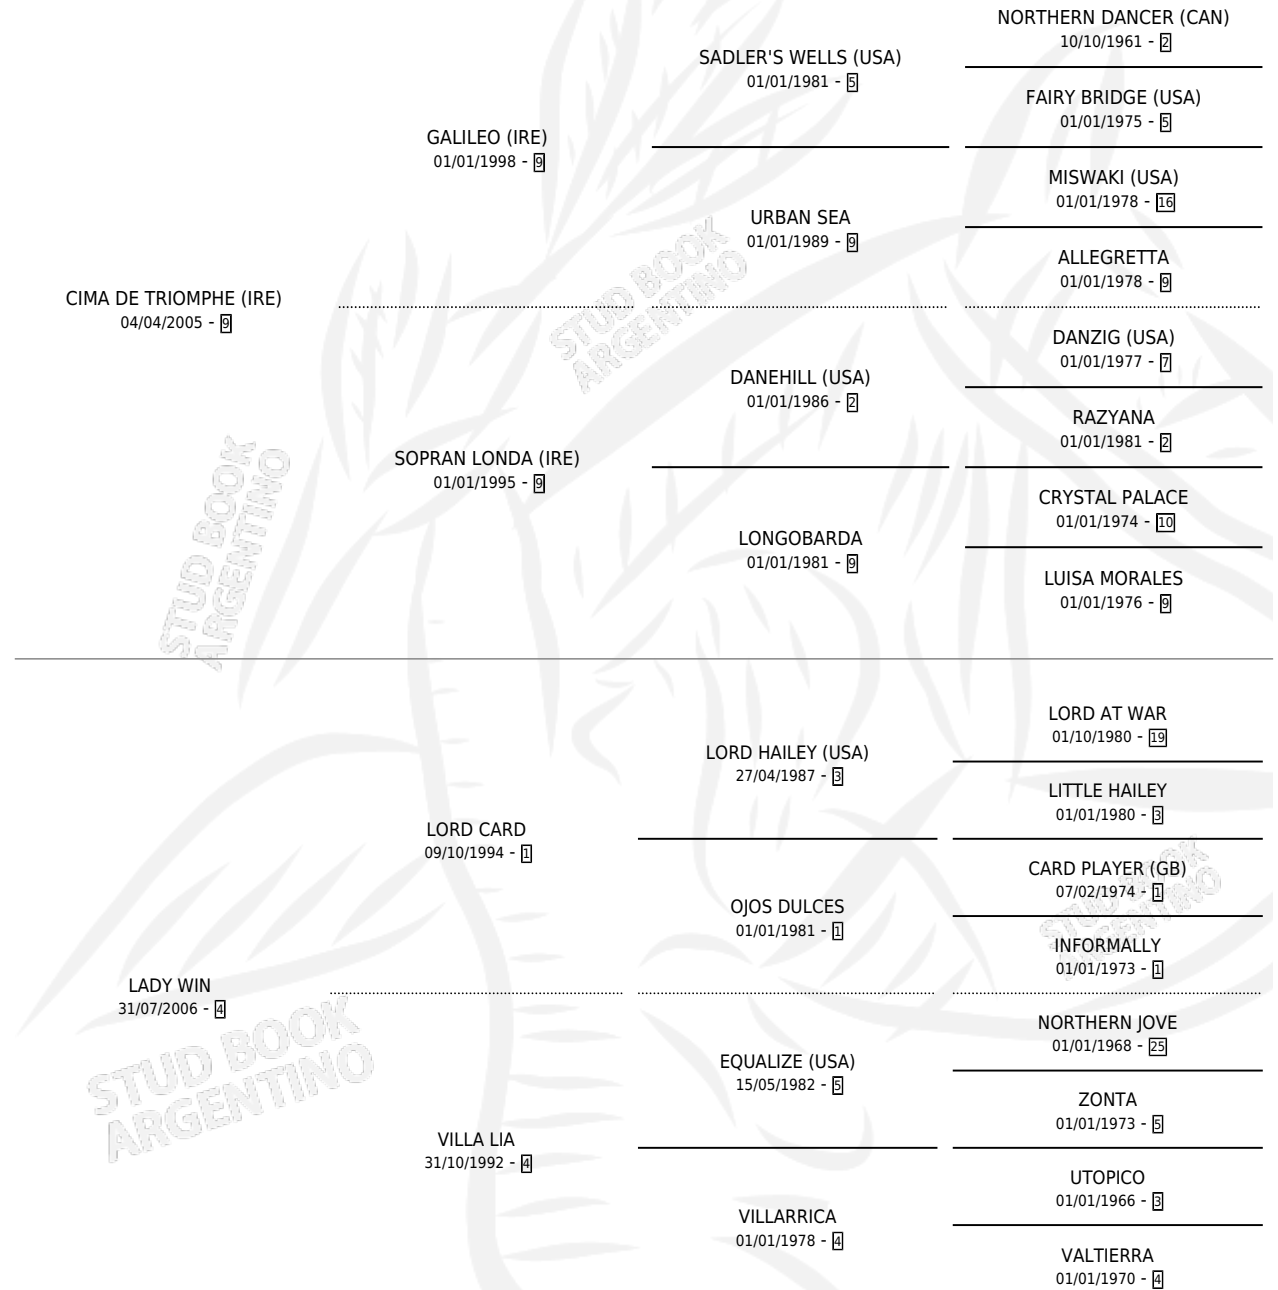

WIN DE TRIOMPHE

por CIMA DE TRIOMPHE (IRE) y LADY WIN por LORD CARD

Argentina · Macho · Tordillo · SP · 14/09/2015
Familia 4-p · Volumen 42

ESTADO

TIPIFICACIÓN SANGUÍNEA	X
TIPIFICACIÓN POR ADN	✓
PASAPORTE	✓
IDENTIFICACIÓN POR MICROCHIP	✓
REPRODUCTOR	X

Lugar de nacimiento: Los Prados

Criador: Los Prados

PEDIGREE