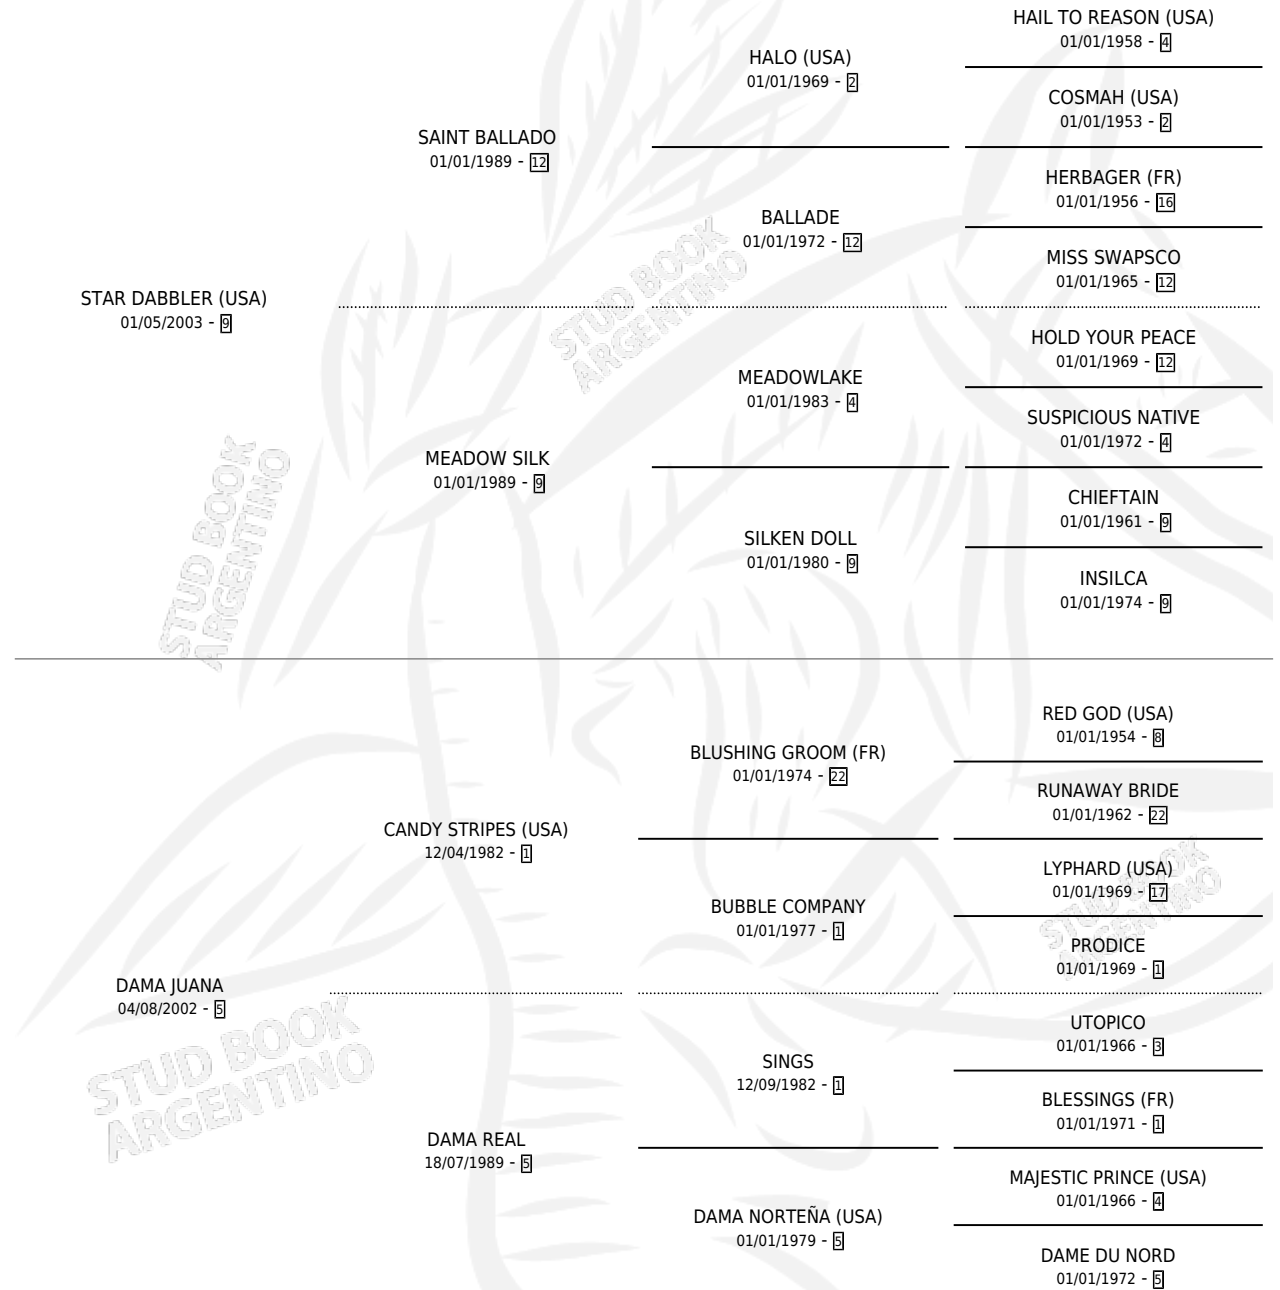

DAMA SECRETA

por **STAR DABBLER (USA)** y **DAMA JUANA** por **CANDY STRIPES (USA)**

Argentina · Hembra · Alazan · SP · 17/09/2015
Familia 5-g · Volumen 42

ESTADO

TIPIFICACIÓN SANGUÍNEA	X
TIPIFICACIÓN POR ADN	✓
PASAPORTE	✓
IDENTIFICACIÓN POR MICROCHIP	✓
REPRODUCTOR	X

Lugar de nacimiento: Vacacion

Criador: Vacacion

PEDIGREE