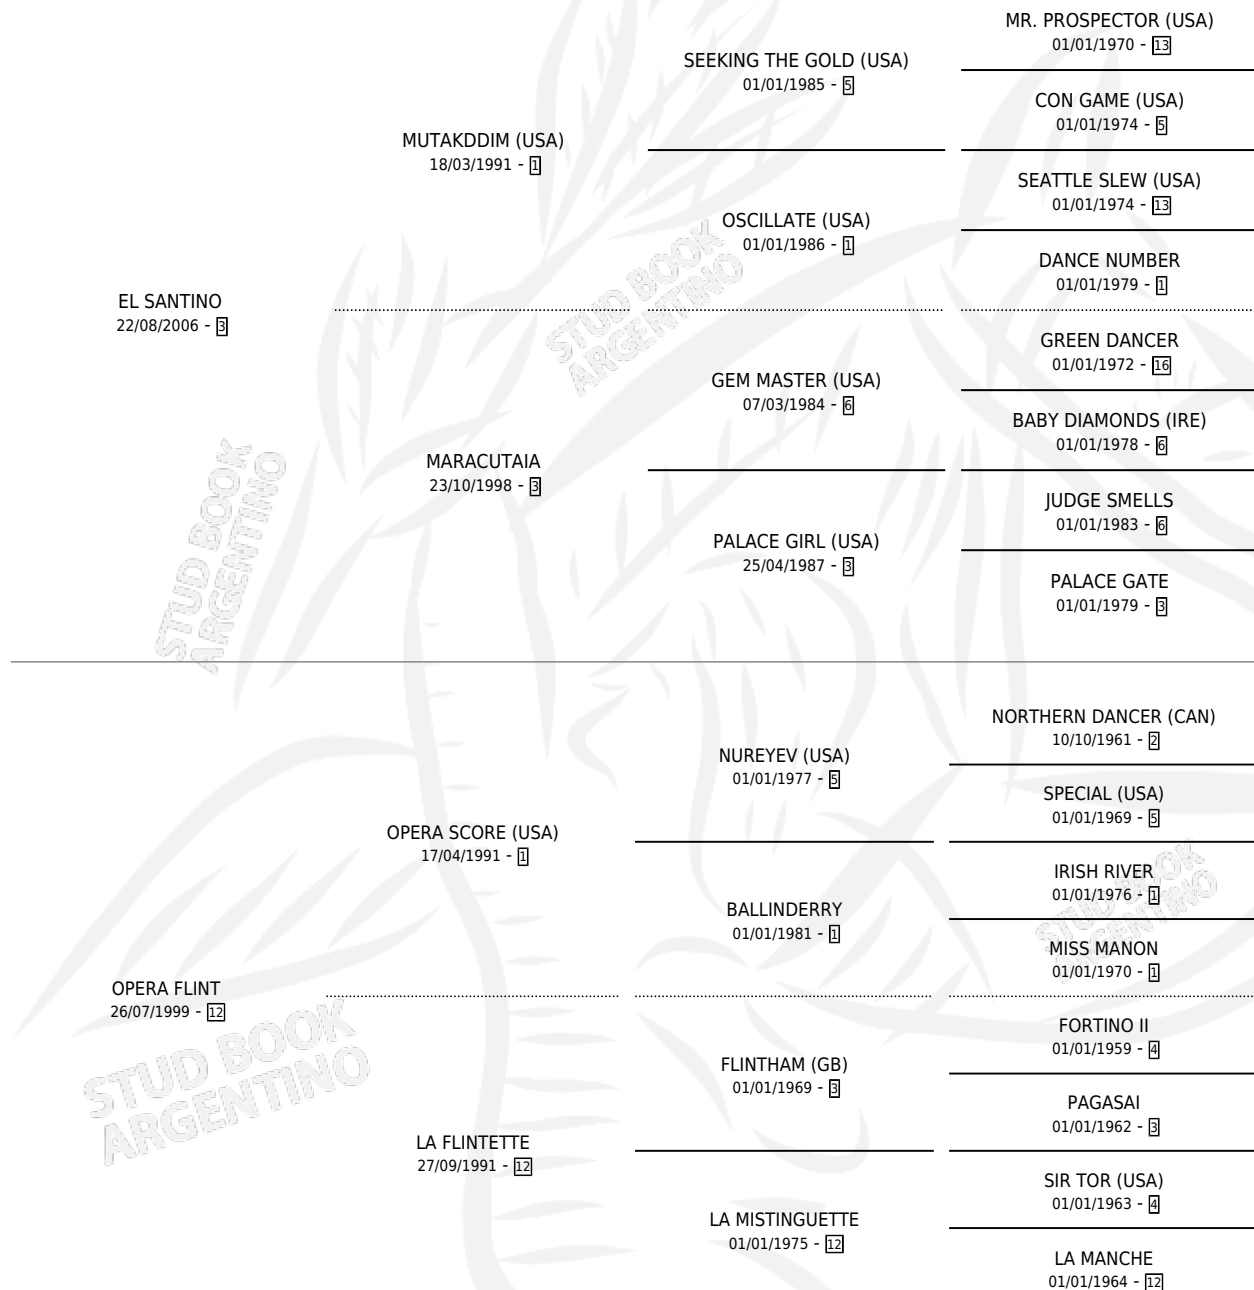

TENEME FE

por **EL SANTINO** y **OPERA FLINT** por **OPERA SCORE (USA)**

Argentina · Macho · Alazan · SP · 13/10/2015
Familia 12-d · Volumen 42

ESTADO

TIPIFICACIÓN SANGUÍNEA	X
TIPIFICACIÓN POR ADN	✓
PASAPORTE	✓
IDENTIFICACIÓN POR MICROCHIP	✓
REPRODUCTOR	X

Lugar de nacimiento: Las Cuatro Z

Criador: Lonardi Pedro Roberto

PEDIGREE

CAMPAÑA

Solo carreras oficiales de Argentina

POR EDAD

EDAD	CC	1°	2°	3°	4°	5°	NP	CLC	CLG	CLCG1	CLGG1	IMPORTE	GANANCIA / CC
4 AÑOS	6	0	0	1	0	2	3	1	0	0	0	\$48,800	\$8,133
5 AÑOS	8	0	1	0	0	2	5	0	0	0	0	\$42,638	\$5,330
6 AÑOS	2	0	0	0	0	1	1	0	0	0	0	\$4,763	\$2,382
TOTALES	16	0	1	1	0	5	9	1	0	0	0	\$96,201	\$6,013
%		0.0%	6.3%	6.3%	0.0%	31.3%	56.3%	6.3%	0.0%	0.0%	0.0%		

Placés en San Isidro en 16 carreras disputadas.

POR DISTANCIA

HIPODROMO	CC	1°	2°	3°	4°	5°	NP	CLC	CLG	CLCG1	CLGG1	IMPORTE
SAN ISIDRO	15	0	1	1	0	4	9	0	0	0	0	\$91,301
1200 MTS	8	0	0	0	0	3	5	0	0	0	0	\$16,000
1100 MTS	3	0	0	1	0	1	1	0	0	0	0	\$20,363
1300 MTS	1	0	1	0	0	0	0	0	0	0	0	\$33,338
1400 MTS	2	0	0	0	0	0	2	0	0	0	0	\$0
1000 MTS	1	0	0	0	0	0	1	0	0	0	0	\$21,600
PALERMO	1	0	0	0	0	1	0	0	0	0	0	\$4,900
1400 MTS	1	0	0	0	0	1	0	0	0	0	0	\$4,900