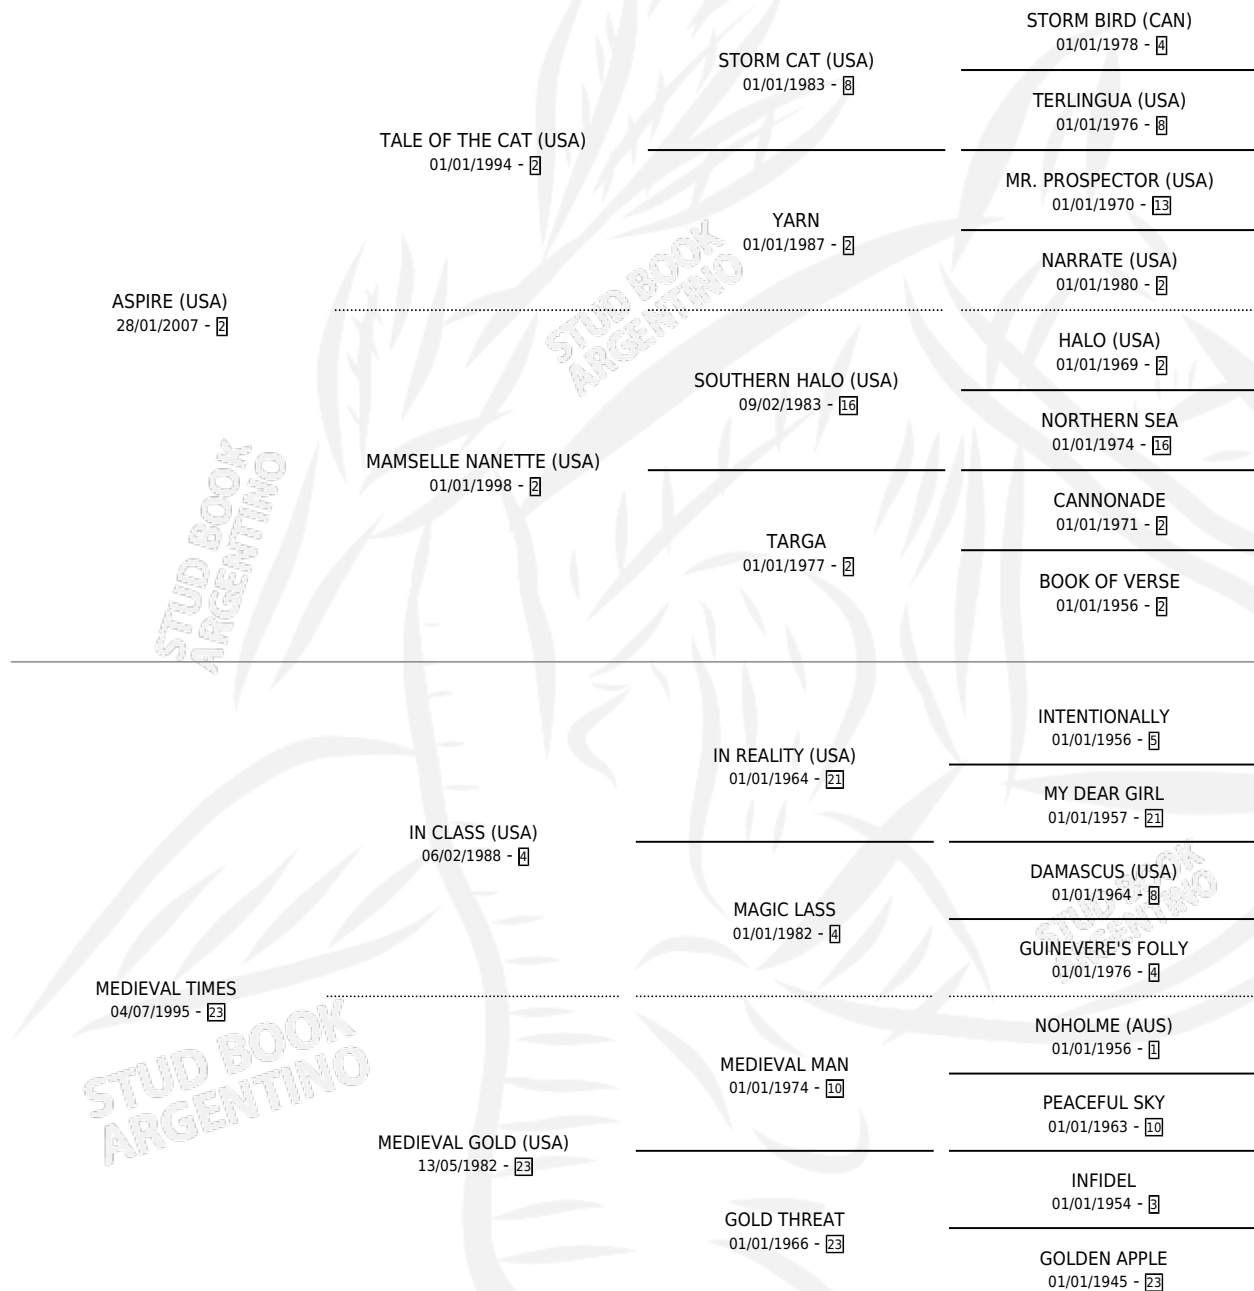

EL MEDIEVAL

por **ASPIRE (USA)** y **MEDIEVAL TIMES** por **IN CLASS (USA)**

Argentina · Macho · Zaino · SP · 11/09/2015
Familia 23-b · Volumen 42

ESTADO

TIPIFICACIÓN SANGUÍNEA	X
TIPIFICACIÓN POR ADN	✓
PASAPORTE	✓
IDENTIFICACIÓN POR MICROCHIP	✓
REPRODUCTOR	X

Lugar de nacimiento: Vadarkblar

Criador: Vadarkblar

PEDIGREE

CAMPAÑA

Solo carreras oficiales de Argentina

POR EDAD

EDAD	CC	1°	2°	3°	4°	5°	NP	CLC	CLG	CLCG1	CLGG1	IMPORTE	GANANCIA / CC
3 AÑOS	2	0	0	0	0	1	1	0	0	0	0	\$7,600	\$3,800
4 AÑOS	9	1	1	0	3	0	4	0	0	0	0	\$196,250	\$21,806
5 AÑOS	9	0	0	0	0	1	8	0	0	0	0	\$8,000	\$889
TOTALES	20	1	1	0	3	2	13	0	0	0	0	\$211,850	\$10,593
%		5.0%	5.0%	0.0%	15.0%	10.0%	65.0%	0.0%	0.0%	0.0%	0.0%		

Ganador en Palermo - \$211,850, a los 4 años.

POR DISTANCIA

HIPODROMO	CC	1°	2°	3°	4°	5°	NP	CLC	CLG	CLCG1	CLGG1	IMPORTE
SAN ISIDRO	4	0	0	0	0	1	3	0	0	0	0	\$7,600
1200 MTS	1	0	0	0	0	0	1	0	0	0	0	\$0
1000 MTS	1	0	0	0	0	0	1	0	0	0	0	\$0
1400 MTS	2	0	0	0	0	1	1	0	0	0	0	\$7,600
PALERMO	14	1	1	0	3	0	9	0	0	0	0	\$196,250
1200 MTS	7	0	1	0	2	0	4	0	0	0	0	\$57,750
1100 MTS	3	1	0	0	0	0	2	0	0	0	0	\$125,000
1000 MTS	3	0	0	0	1	0	2	0	0	0	0	\$13,500
1400 MTS	1	0	0	0	0	0	1	0	0	0	0	\$0
LA PLATA	2	0	0	0	0	1	1	0	0	0	0	\$8,000
1200 MTS	1	0	0	0	0	0	1	0	0	0	0	\$0
1000 MTS	1	0	0	0	0	1	0	0	0	0	0	\$8,000