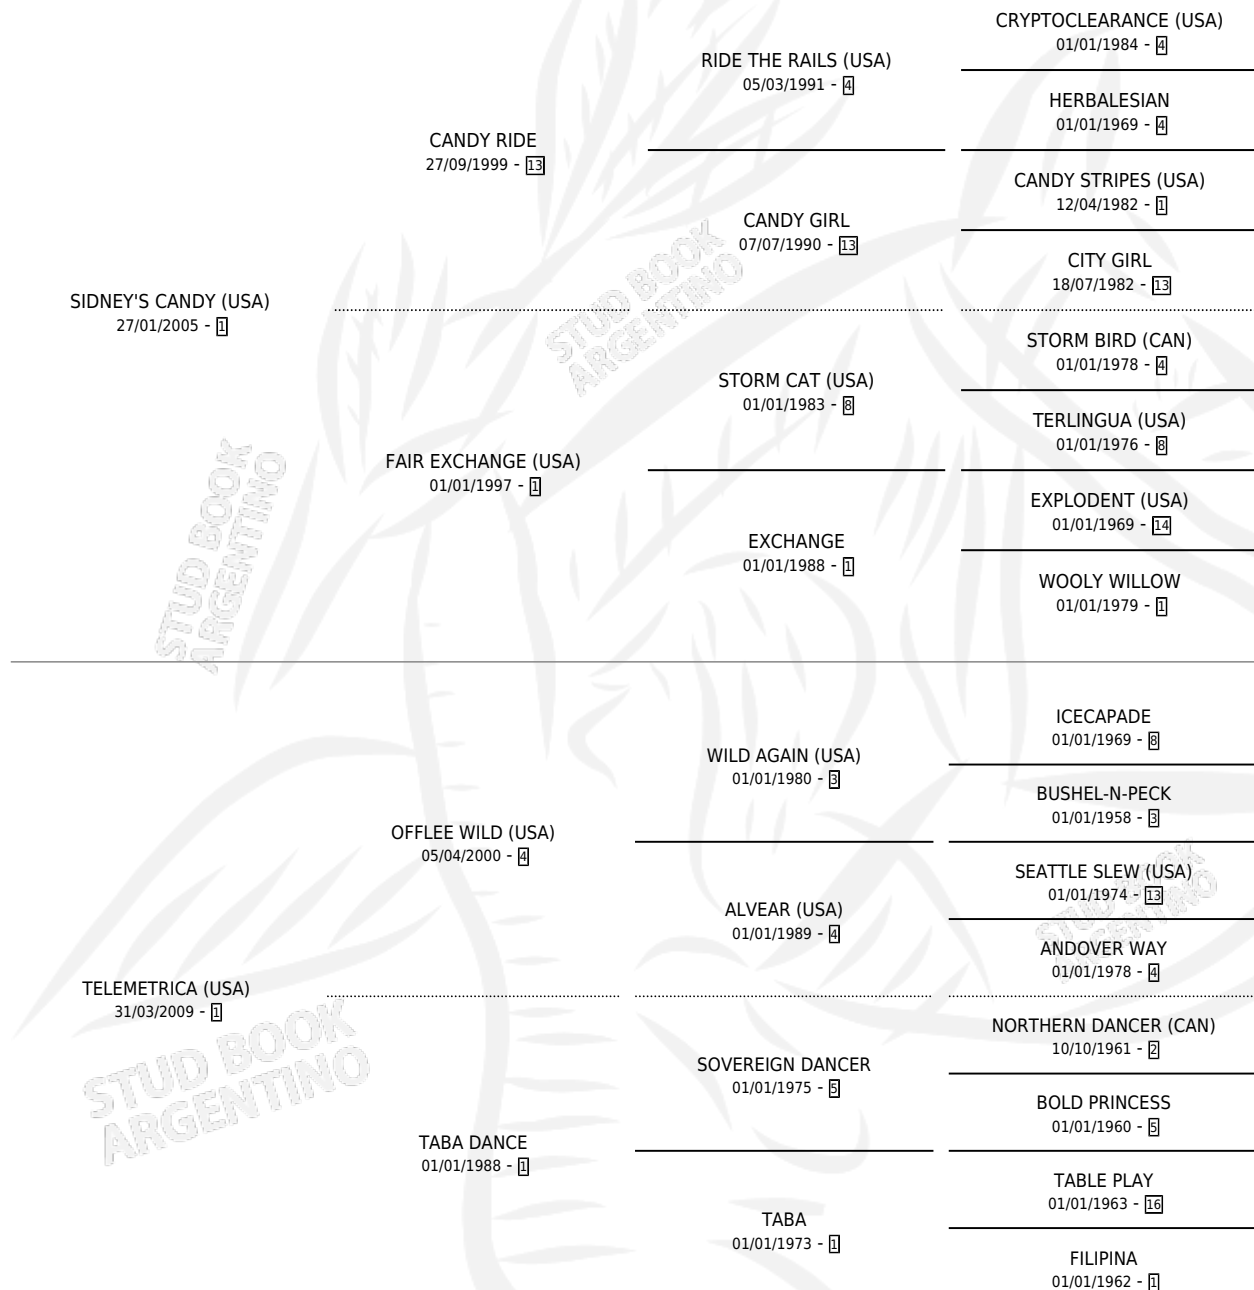

TESEIDA

por **SIDNEY'S CANDY (USA)** y **TELEMETRICA (USA)** por **OFFLEE WILD (USA)**

Argentina · Hembra · Zaino · SP · 21/09/2015
Familia 1-s · Volumen 42

ESTADO

TIPIFICACIÓN SANGUÍNEA	X
TIPIFICACIÓN POR ADN	✓
PASAPORTE	✓
IDENTIFICACIÓN POR MICROCHIP	✓
REPRODUCTOR	✓

Lugar de nacimiento: La Lagunita
Criador: La Lagunita

~

HIJOS

	MACHOS	HEMBRAS
2 NACIERON	2	0
SIN ACTUACIONES		

PEDIGREE

S

mientos 2 / Efectividad 66.67%

PADRILLO	PRODUCTO	CRIADOR	1ER SERVICIO	ÚLTIMO SERVICIO
CHARLES KING	NOCHE HERRANTE (M Z, 08/10/2023)	BERTOLINO GUSTAVO DOMINGO	13/10/2022	15/10/2022
SMART FOLLIA	SMART CANDY (M Z, 16/10/2022)	BERTOLINO GUSTAVO DOMINGO	19/10/2021	19/10/2021
UNIVISION			30/11/2020	30/11/2020