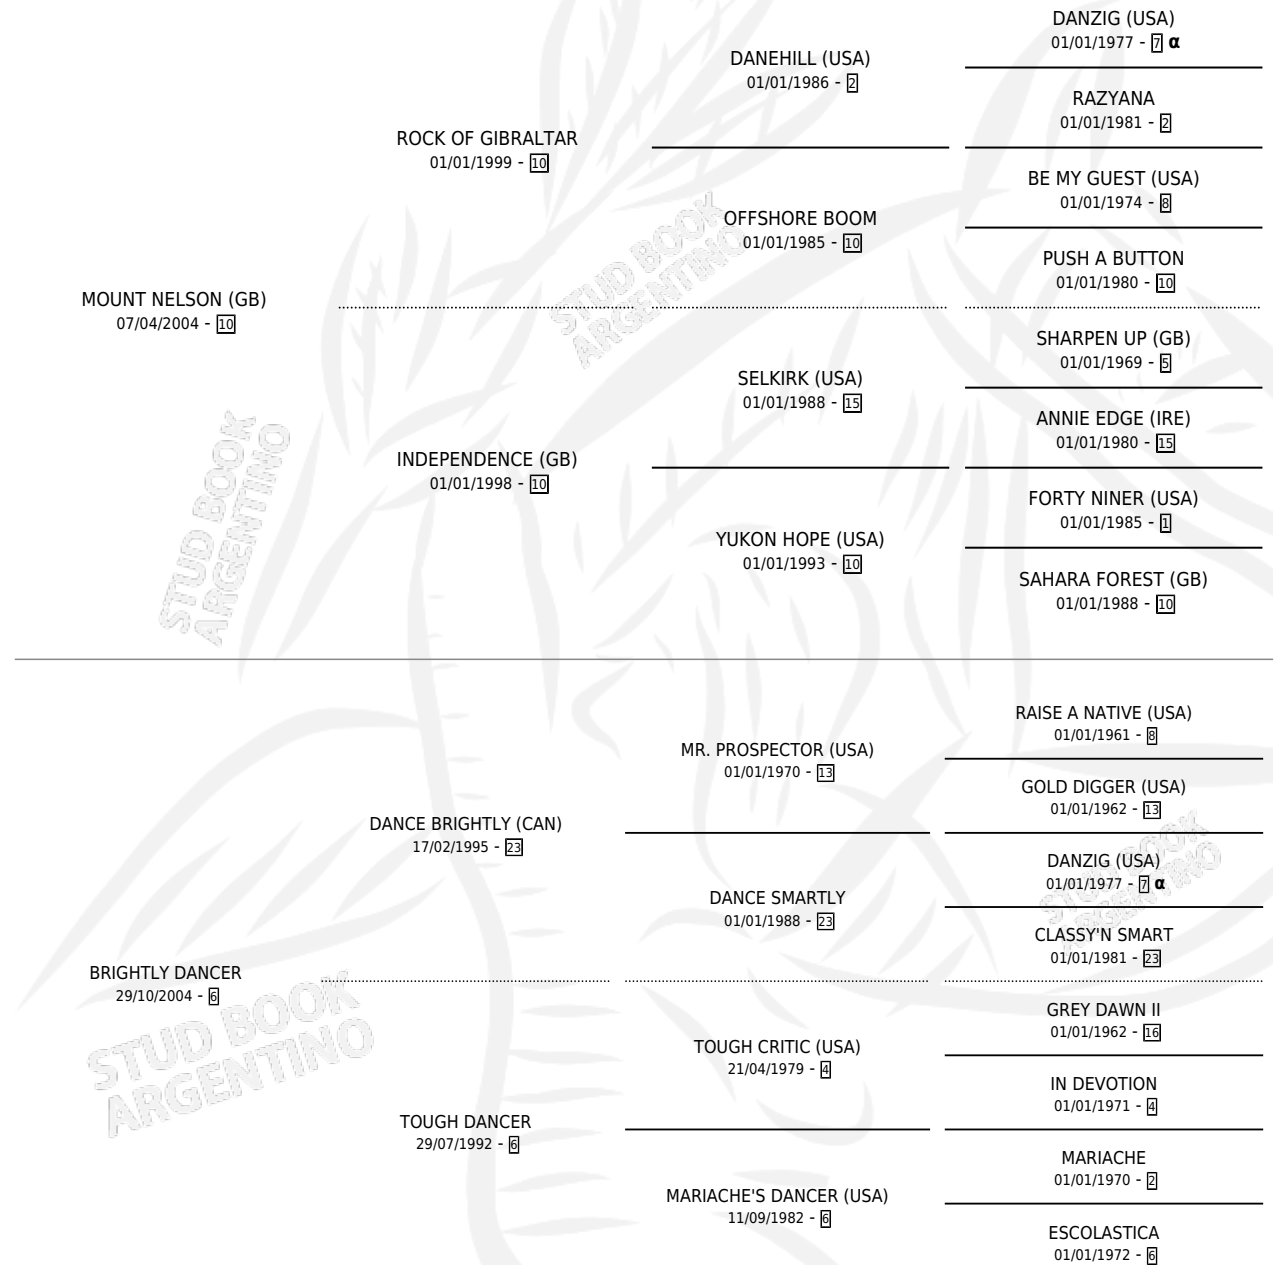

BENRINNES

por **MOUNT NELSON (GB)** y **BRIGHTLY DANCER** por
DANCE BRIGHTLY (CAN)

Argentina · Macho · Alazan · SP · 29/09/2015
Familia 6-f · Volumen 42

ESTADO

TIPIFICACIÓN SANGUÍNEA	X
TIPIFICACIÓN POR ADN	✓
PASAPORTE	✓
IDENTIFICACIÓN POR MICROCHIP	✓
REPRODUCTOR	X

Lugar de nacimiento: La Lagunita

Criador: La Lagunita

PEDIGREE

INBREEDING : α

BENRINNES

Datos oficiales del Stud Book Argentino

Documento generado el 11/05/2026

studbook.org.ar