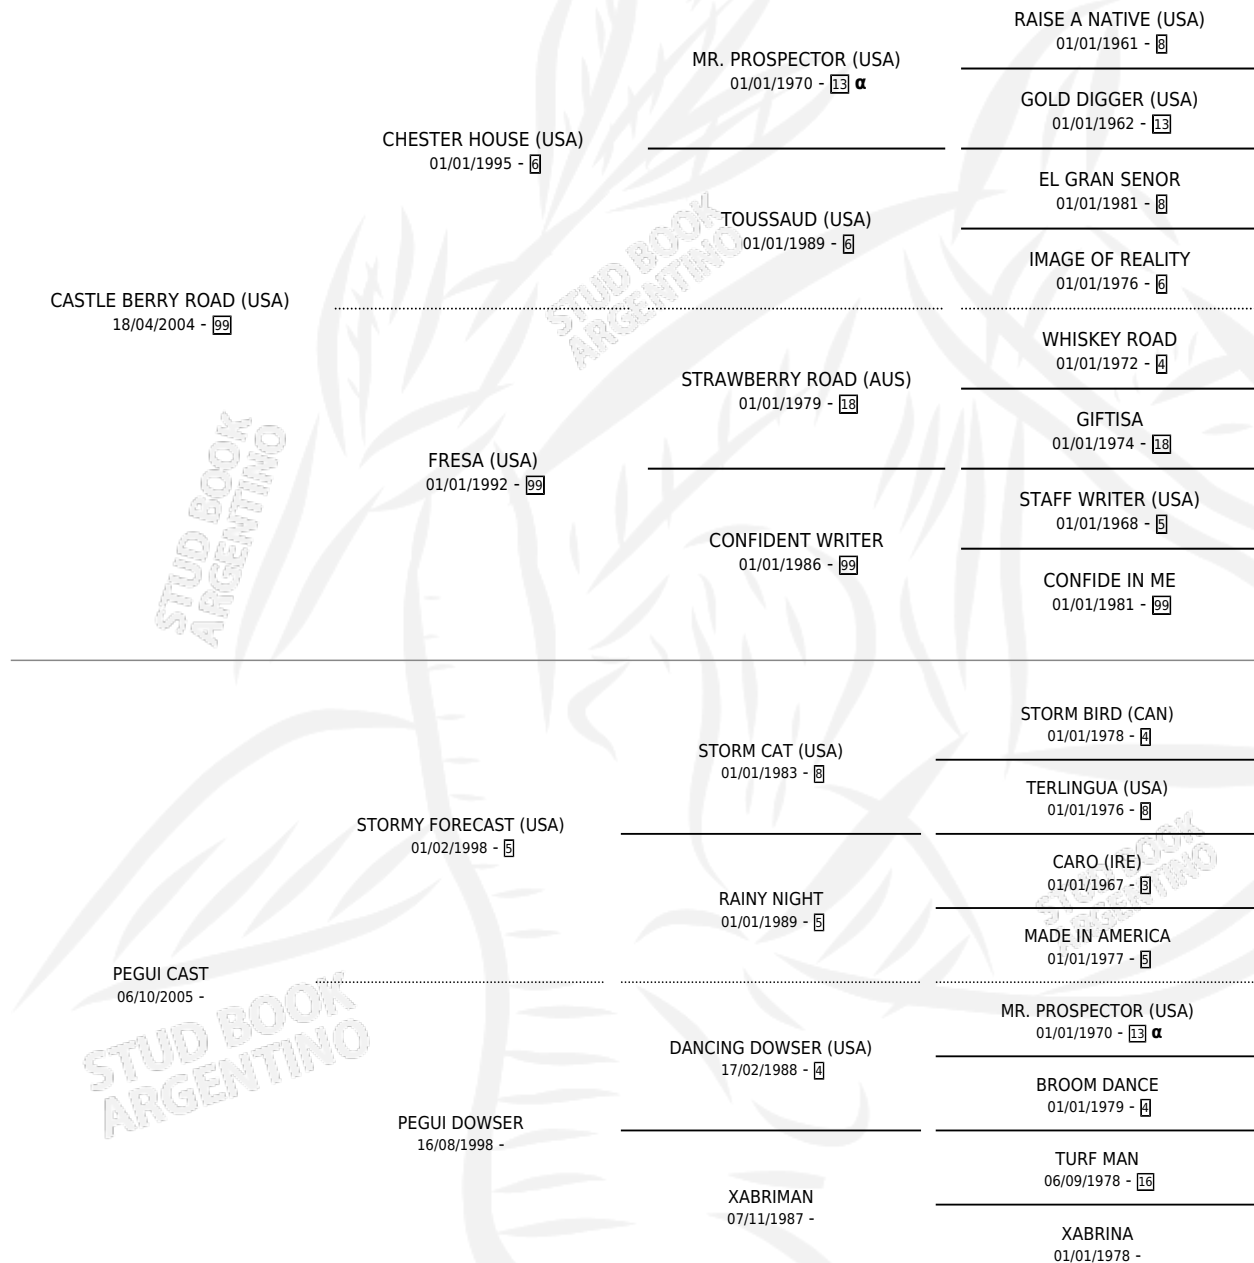

BERRY PINGUIN

por **CASTLE BERRY ROAD (USA)** y **PEGUI CAST** por **STORMY FORECAST (USA)**

Argentina · Hembra · Zaino · SP · 15/09/2015
Familia · Volumen 42

ESTADO

TIPIFICACIÓN SANGUÍNEA	X
TIPIFICACIÓN POR ADN	X
PASAPORTE	X
IDENTIFICACIÓN POR MICROCHIP	X
REPRODUCTOR	X

Lugar de nacimiento: Los Nogales

Criador: Los Nogales

PEDIGREE

INBREEDING : α

BERRY PINGUIN

Datos oficiales del Stud Book Argentino

Documento generado el 10/05/2026

studbook.org.ar