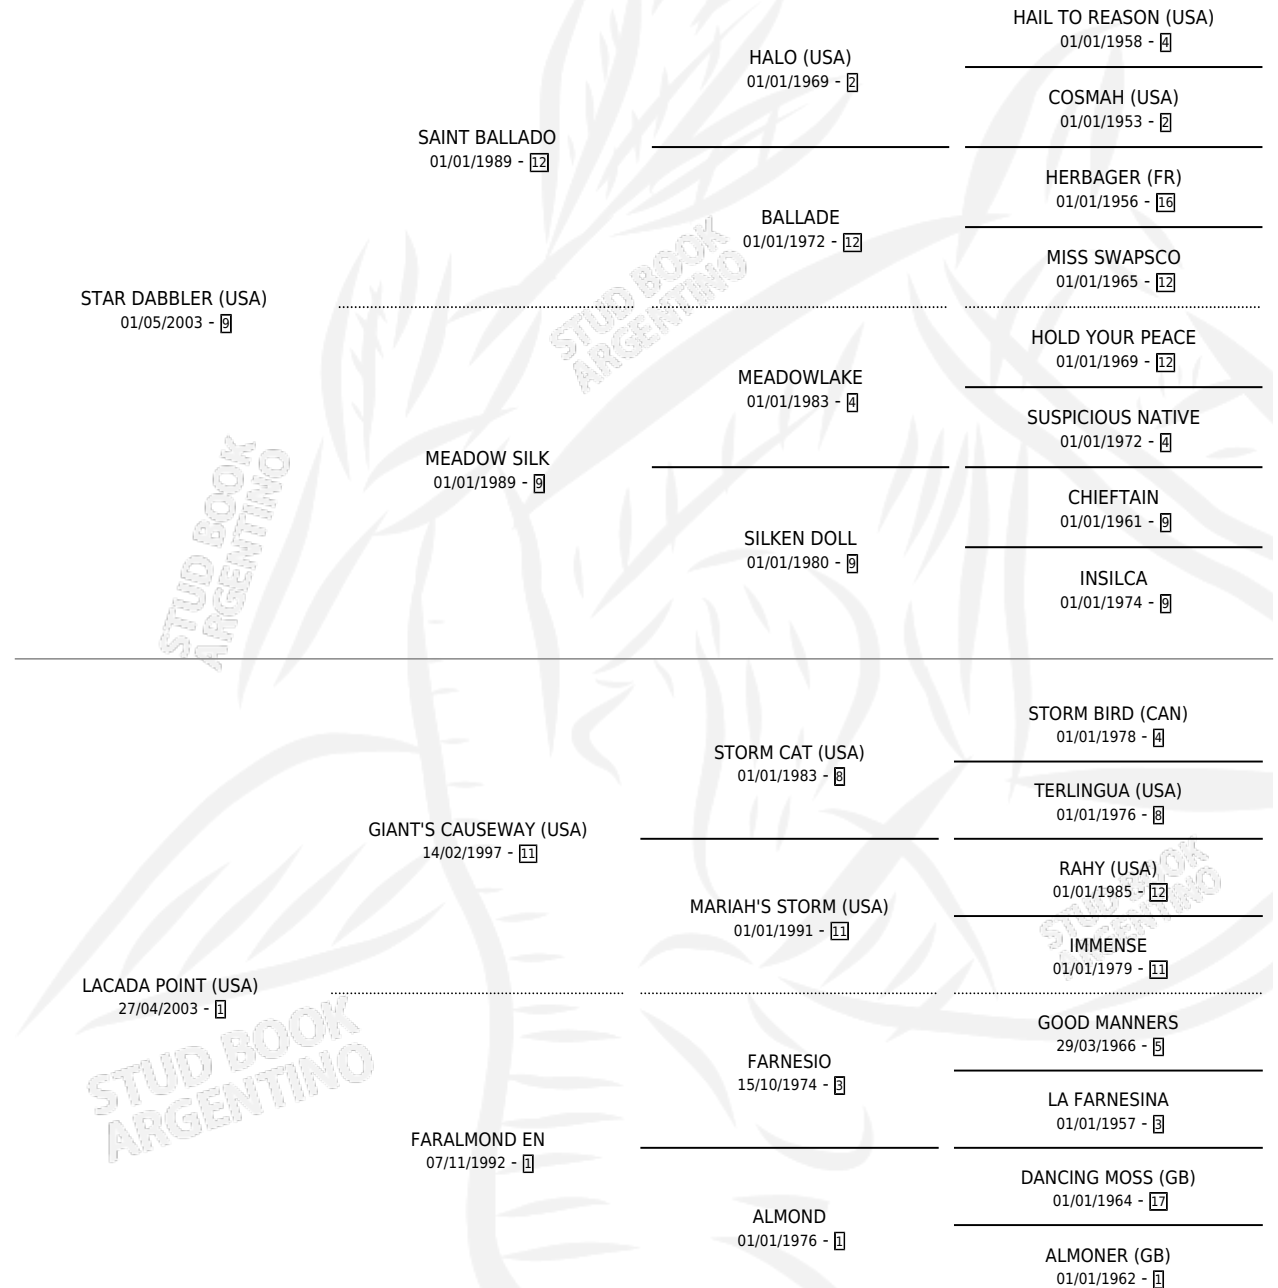

LULULEMON

por **STAR DABBLER (USA)** y **LACADA POINT (USA)** por **GIANT'S CAUSEWAY (USA)**

Argentina · Hembra · Zaino · SP · 27/09/2015
Familia 1-m · Volumen 42

ESTADO

TIPIFICACIÓN SANGUÍNEA	X
TIPIFICACIÓN POR ADN	X
PASAPORTE	X
IDENTIFICACIÓN POR MICROCHIP	X
REPRODUCTOR	X

Lugar de nacimiento: San Lorenzo De Areco
Criador: Los Medanos

PEDIGREE

LULULEMON

Datos oficiales del Stud Book Argentino

Documento generado el 25/04/2026

studbook.org.ar