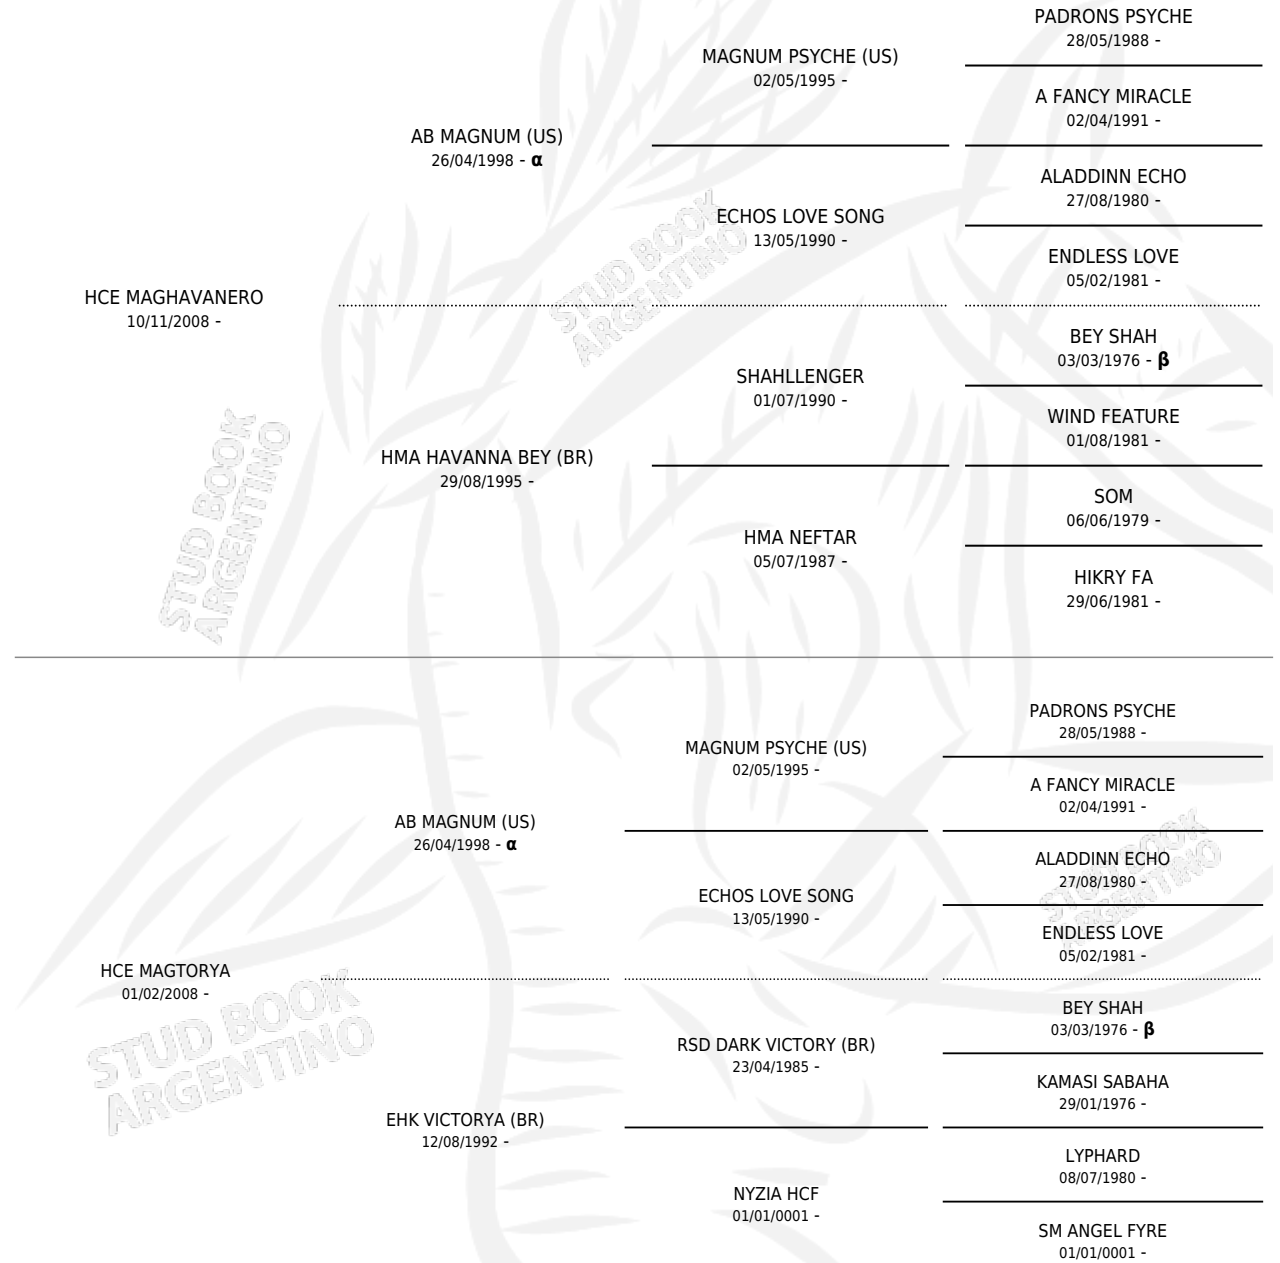

KR LORD MALY

por HCE MAGHAVANERO y HCE MAGTORYA por AB
MAGNUM (US)

Argentina · Macho · Alazan · AP · 29/08/2015
Familia · Volumen 42

ESTADO

TIPIFICACIÓN SANGUÍNEA	X
TIPIFICACIÓN POR ADN	X
PASAPORTE	X
IDENTIFICACIÓN POR MICROCHIP	X
REPRODUCTOR	X

Lugar de nacimiento: Malily
Criador: Malily

PEDIGREE

INBREEDING : α, β

KR LORD MALY

Datos oficiales del Stud Book Argentino

Documento generado el 10/05/2026

studbook.org.ar