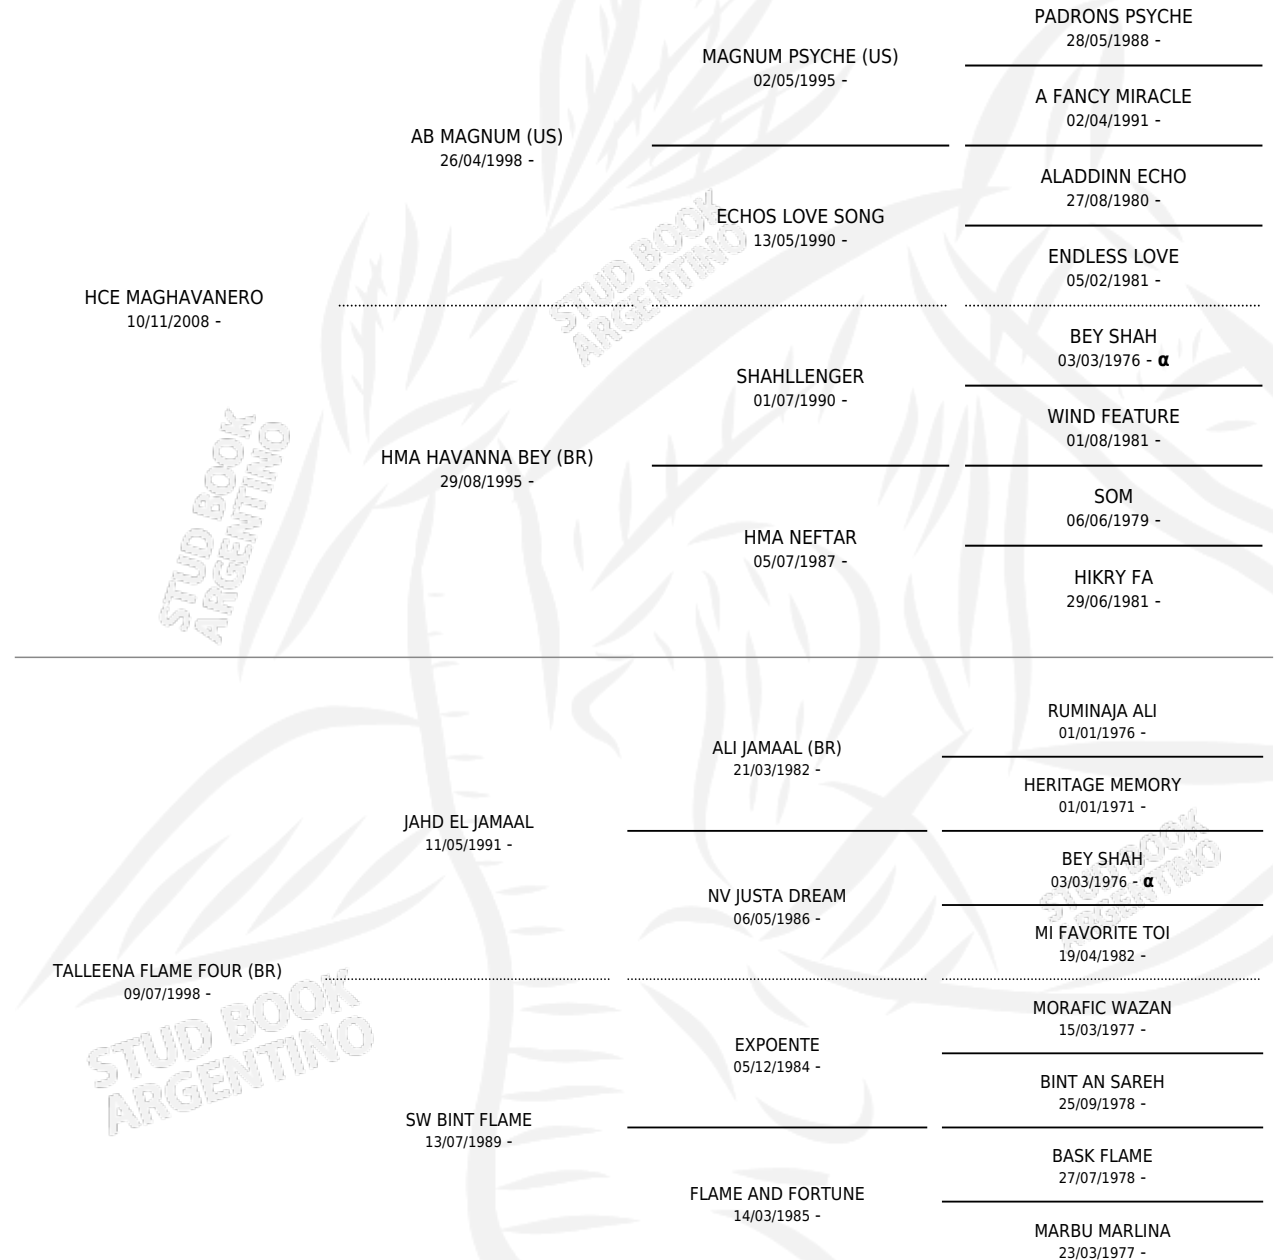

KR TAHBU MALY

por HCE MAGHAVANERO y TALLEENA FLAME FOUR (BR)
por JAHD EL JAMAAL

Argentina · Macho · Zaino · AP · 03/09/2015
Familia · Volumen 42

ESTADO

TIPIFICACIÓN SANGUÍNEA	X
TIPIFICACIÓN POR ADN	X
PASAPORTE	X
IDENTIFICACIÓN POR MICROCHIP	X
REPRODUCTOR	X

Lugar de nacimiento: Malily
Criador: Malily

PEDIGREE

INBREEDING : α