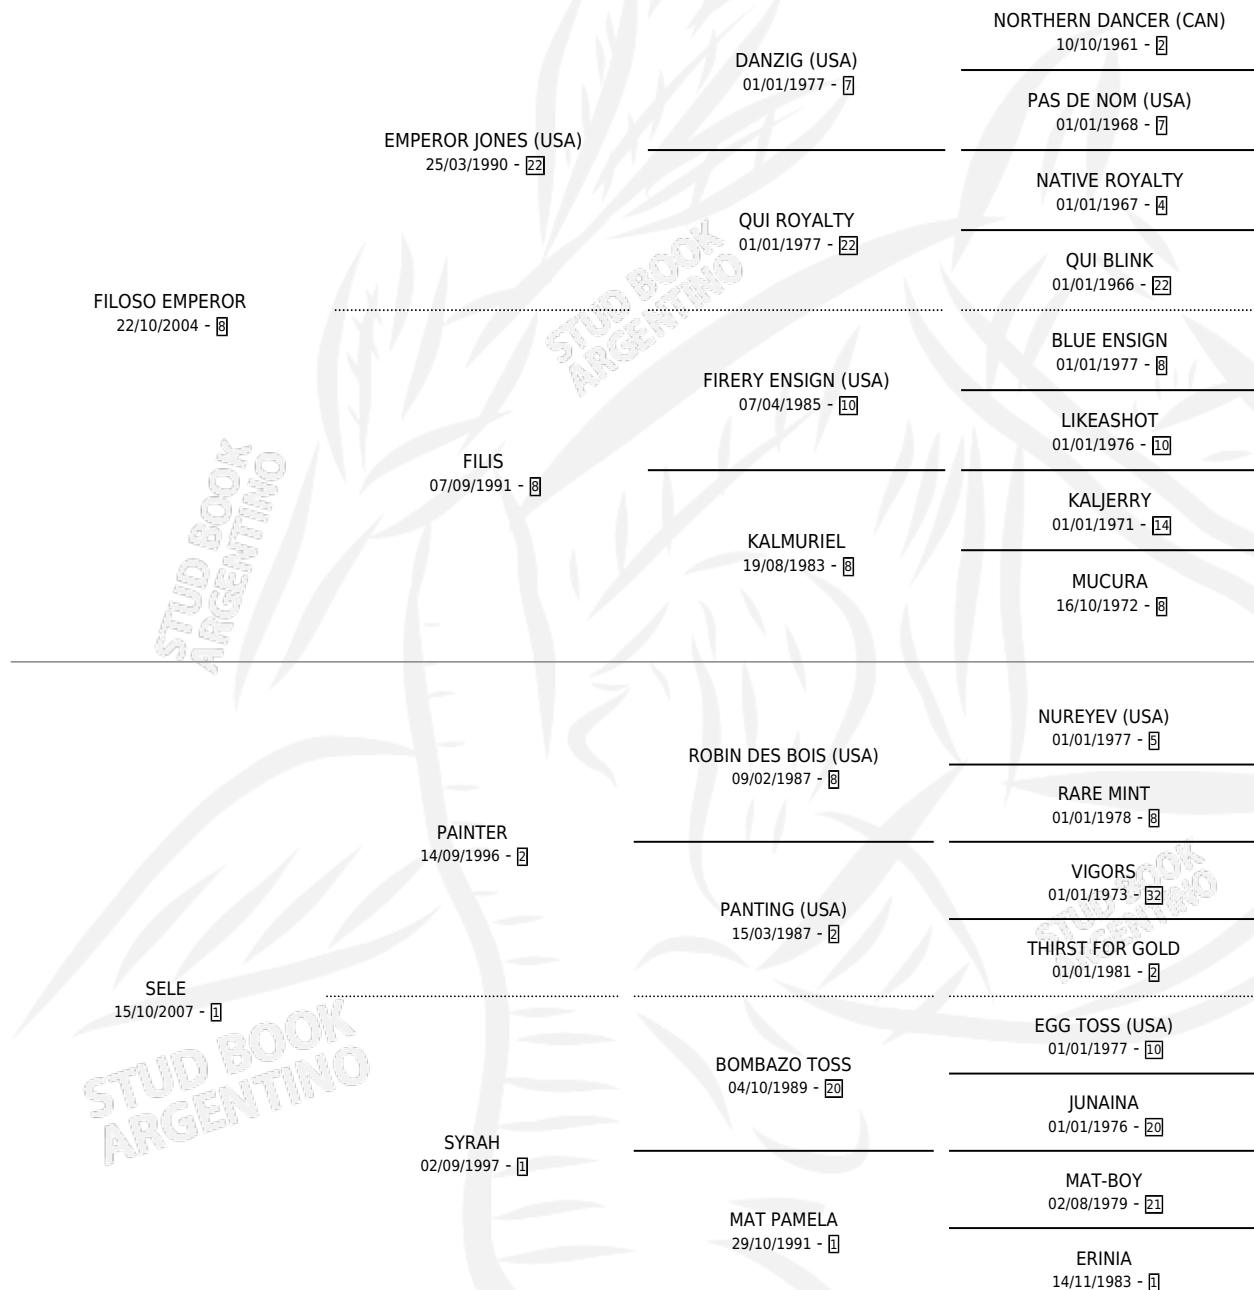

PERDON PIBE

por **FILOSO EMPEROR** y **SELE** por **PAINTER**

Argentina · Macho · Zaino · SP · 15/09/2015
Familia 1-I · Volumen 42

ESTADO

TIPIFICACIÓN SANGUÍNEA	X
TIPIFICACIÓN POR ADN	X
PASAPORTE	X
IDENTIFICACIÓN POR MICROCHIP	X
REPRODUCTOR	X

Lugar de nacimiento: Campo particular

Criador: M Guibelalde Y Cia S.R.L.

PEDIGREE

PERDON PIBE

Datos oficiales del Stud Book Argentino

Documento generado el 03/05/2026

studbook.org.ar