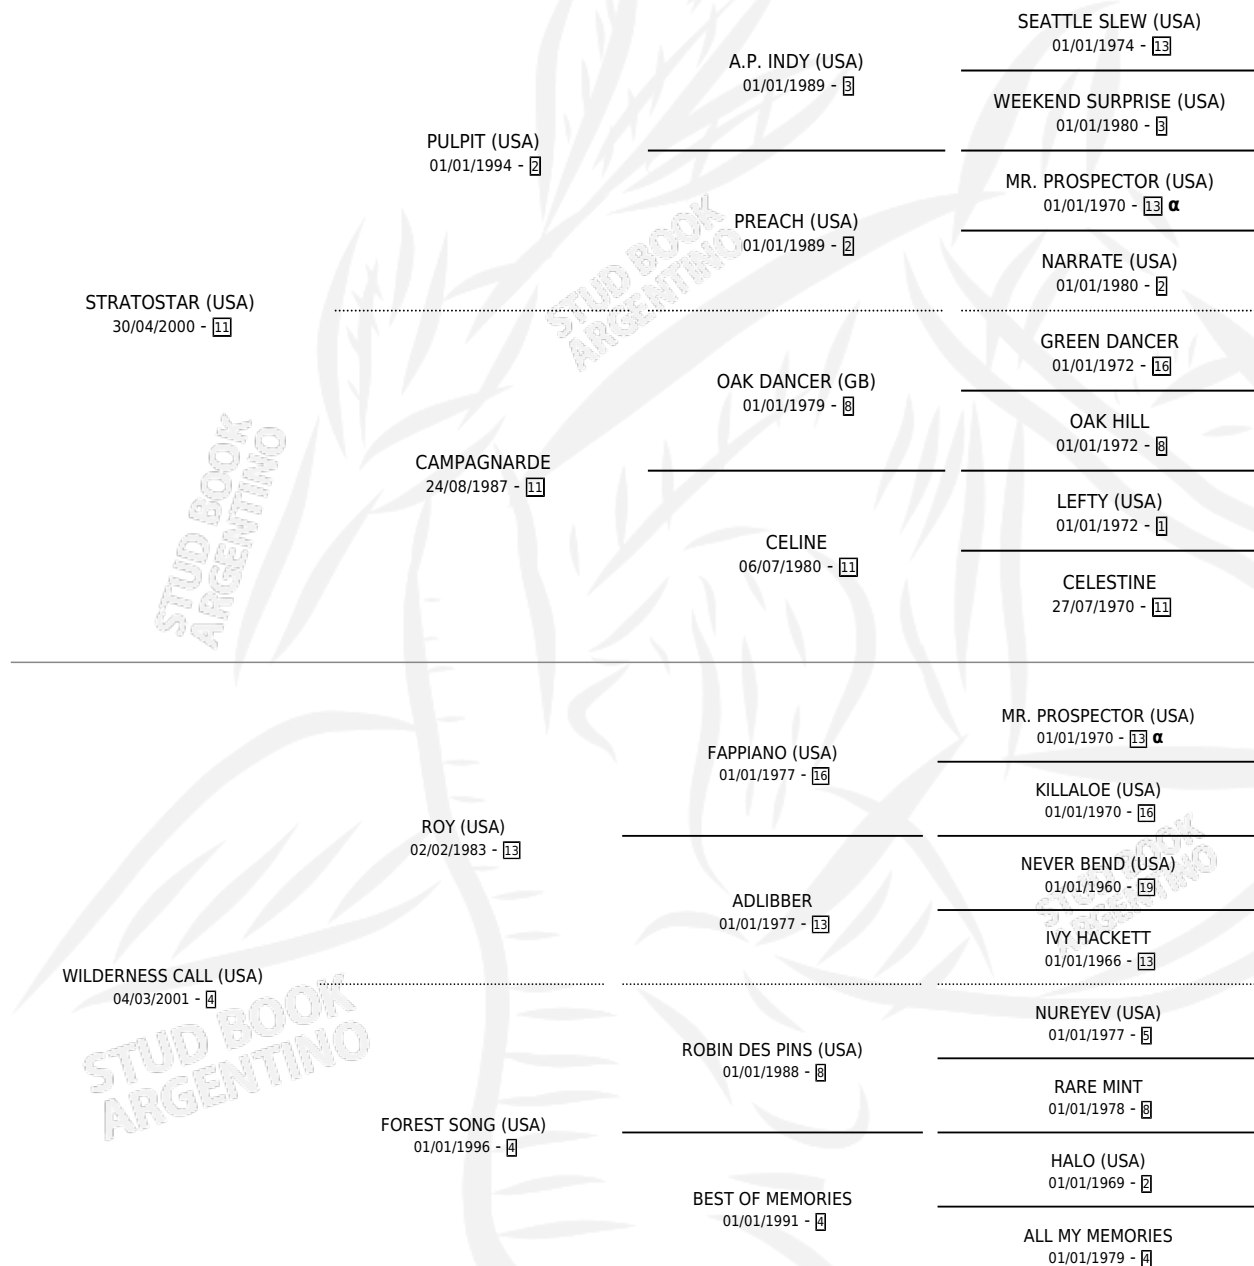

# PRIMAVERA ETERNA

por **STRATOSTAR (USA)** y **WILDERNESS CALL (USA)** por **ROY (USA)**

Argentina · Hembra · Zaino Negro · SP · 29/09/2015  
Familia 4-r · Volumen 42

## ESTADO

TIPIFICACIÓN SANGUÍNEA	X
TIPIFICACIÓN POR ADN	X
PASAPORTE	X
IDENTIFICACIÓN POR MICROCHIP	X
REPRODUCTOR	X

**Lugar de nacimiento:** Chenaut  
**Criador:** Dellacasa Rafael

## PEDIGREE

INBREEDING :  $\alpha$