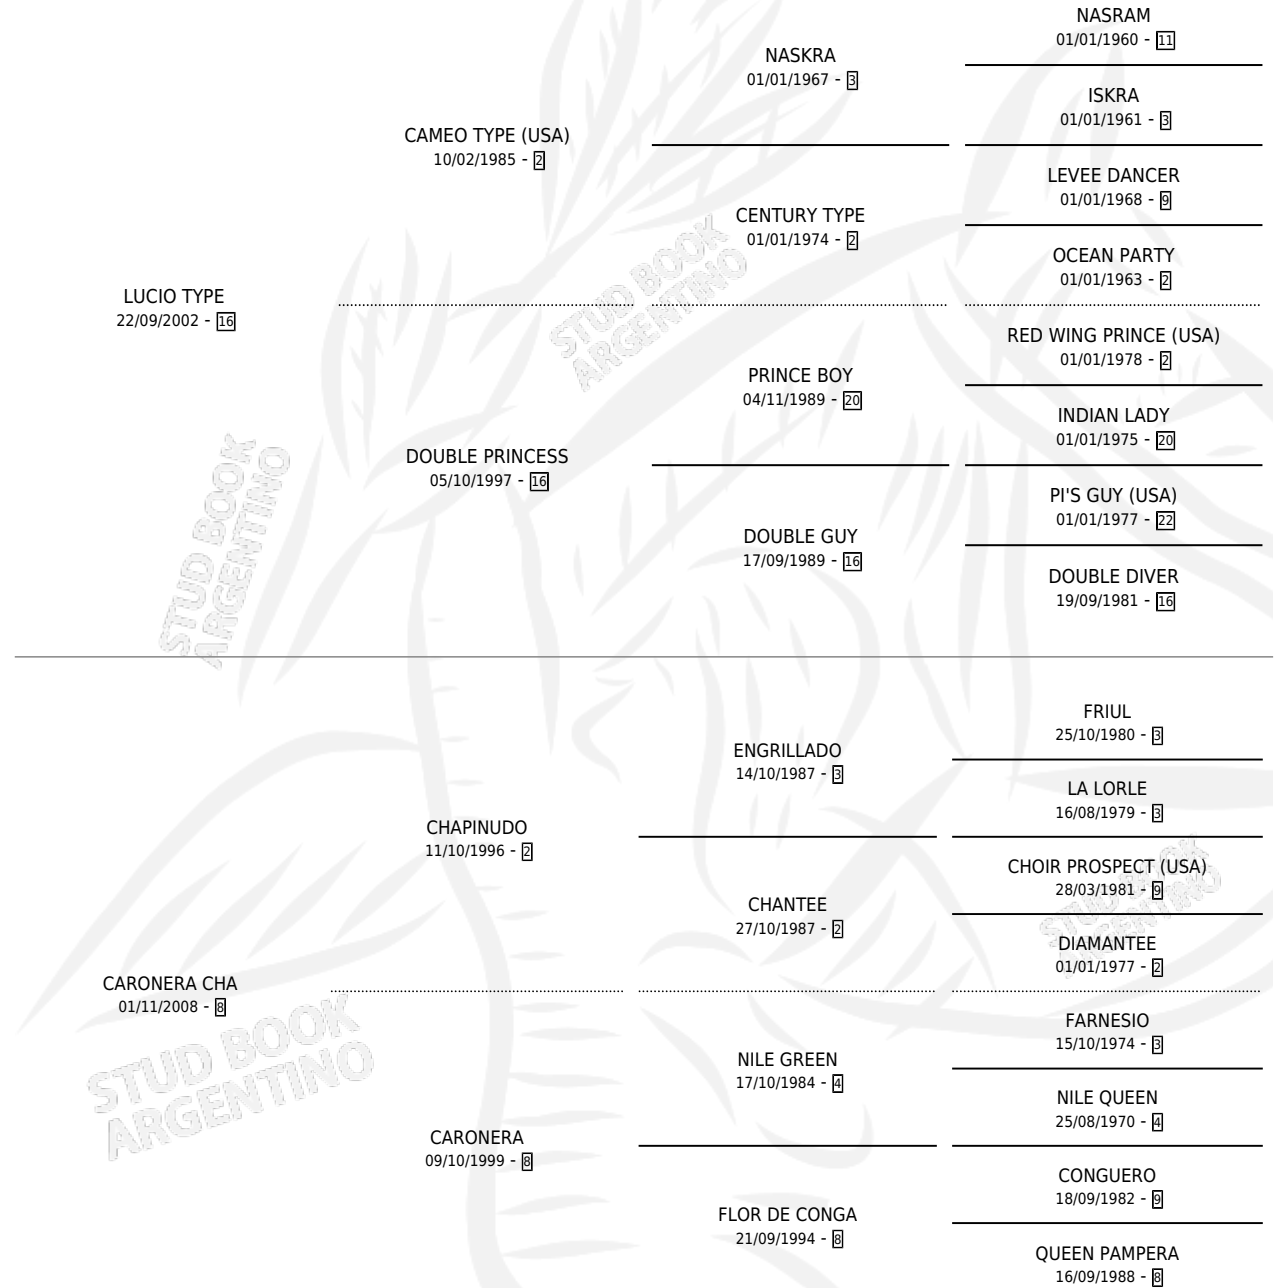

FAEL MILONGUERO

por LUCIO TYPE y CARONERA CHA por CHAPINUDO

Argentina · Macho · Alazan · SP · 12/09/2015
Familia 8 · Volumen 42

ESTADO

TIPIFICACIÓN SANGUÍNEA	X
TIPIFICACIÓN POR ADN	✓
PASAPORTE	✓
IDENTIFICACIÓN POR MICROCHIP	✓
REPRODUCTOR	X

Lugar de nacimiento: La Inesita

Criador: Sin dato

PEDIGREE