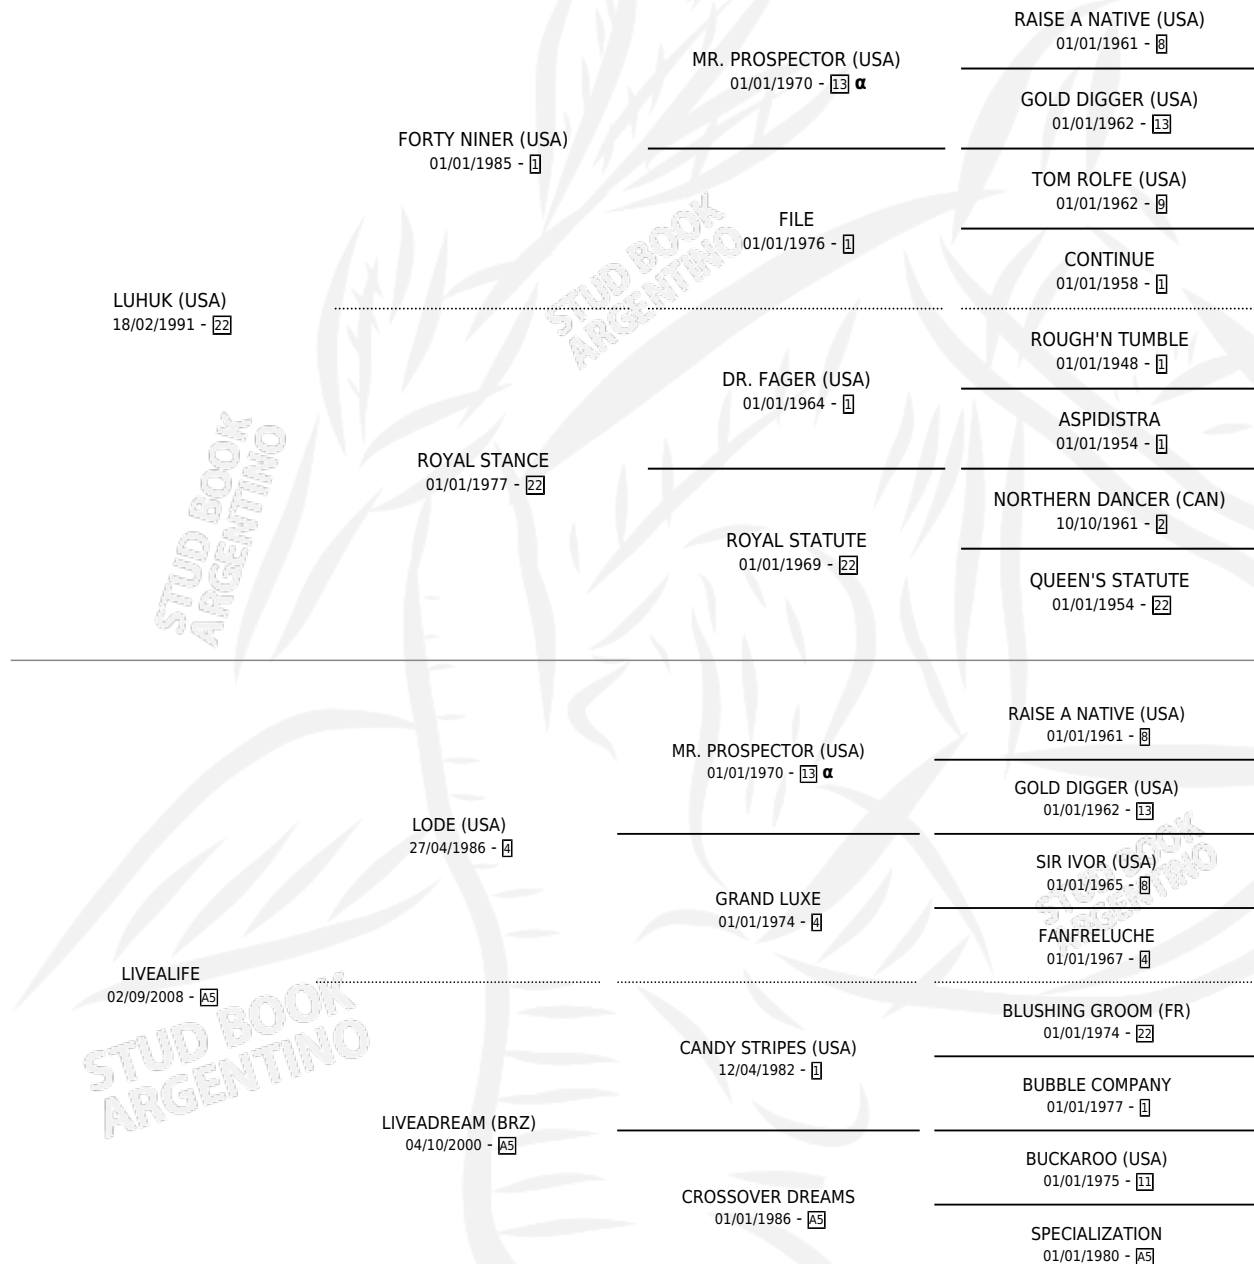

# LIFESAVERS

por LUHUK (USA) y LIVEALIFE por LODE (USA)

Argentina · Macho · Alazan · SP · 07/09/2015  
Familia A5 · Volumen 42

## ESTADO

TIPIFICACIÓN SANGUÍNEA	X
TIPIFICACIÓN POR ADN	✓
PASAPORTE	✓
IDENTIFICACIÓN POR MICROCHIP	✓
REPRODUCTOR	X

**Lugar de nacimiento:** La Quebrada

**Criador:** La Quebrada

## PEDIGREE

INBREEDING : α