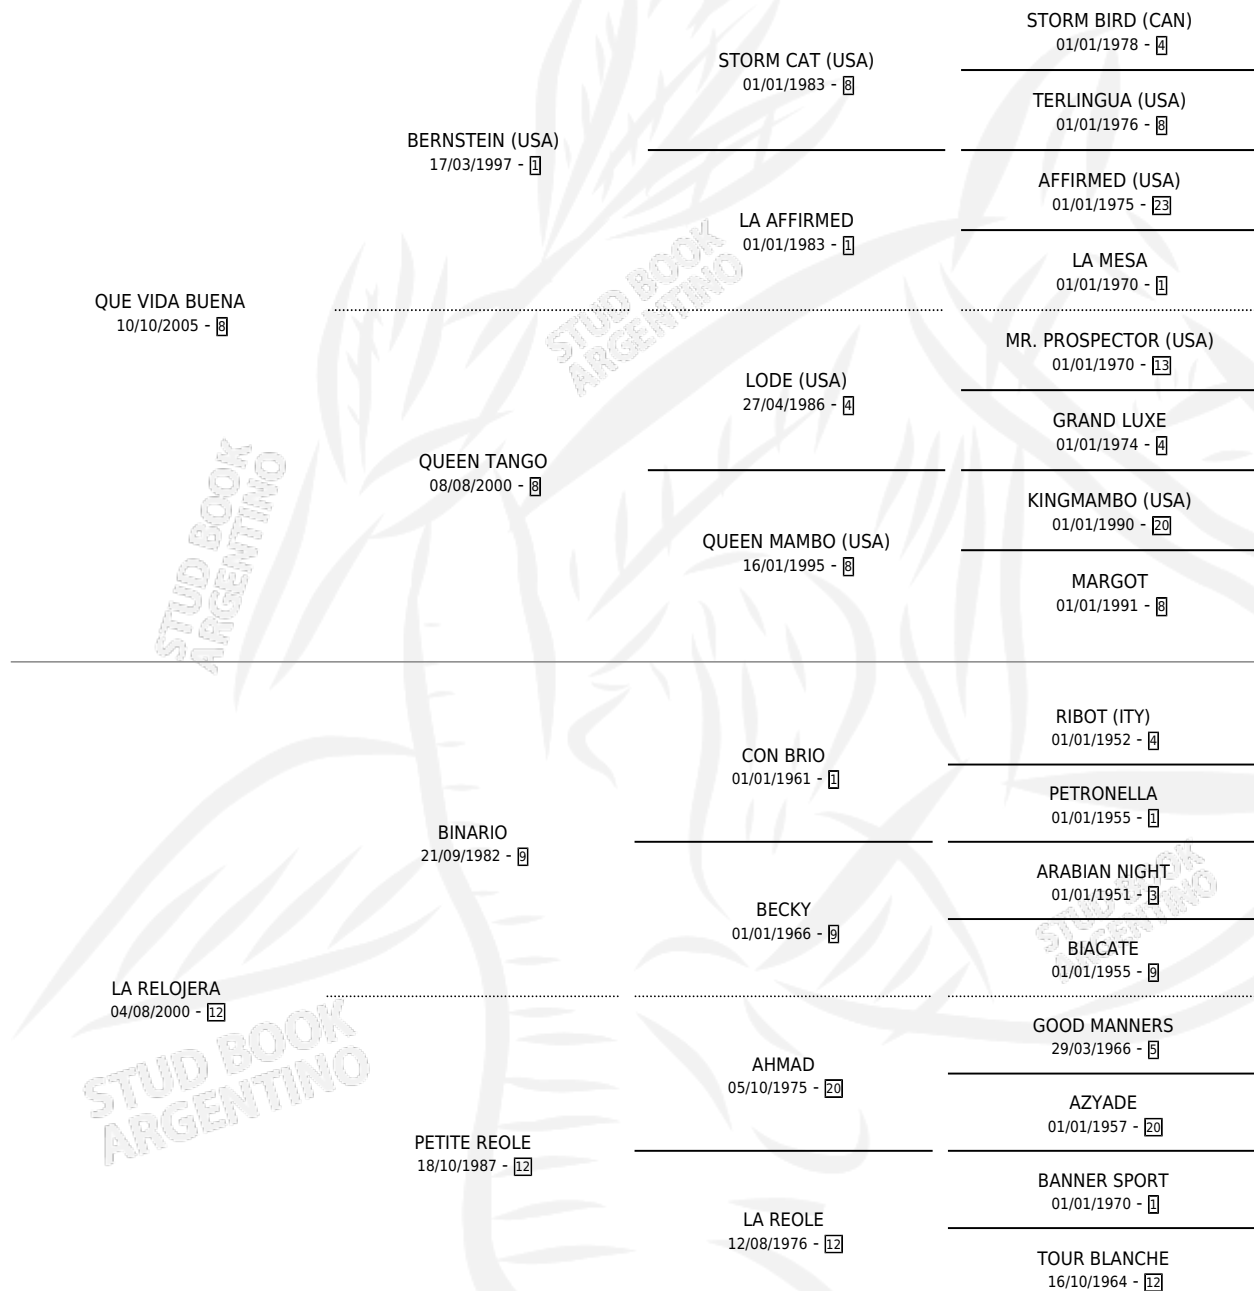

QUE LASPIUR

por QUE VIDA BUENA y LA RELOJERA por BINARIO

Argentina · Hembra · Alazan · SP · 24/08/2015
Familia 12-d · Volumen 42

ESTADO

TIPIFICACIÓN SANGUÍNEA	X
TIPIFICACIÓN POR ADN	✓
PASAPORTE	✓
IDENTIFICACIÓN POR MICROCHIP	✓
REPRODUCTOR	X

Lugar de nacimiento: Don Florentino

Criador: Bolatti Patricia Silvia

PEDIGREE

QUE LASPIUR

Datos oficiales del Stud Book Argentino

Documento generado el 31/05/2025

studbook.org.ar