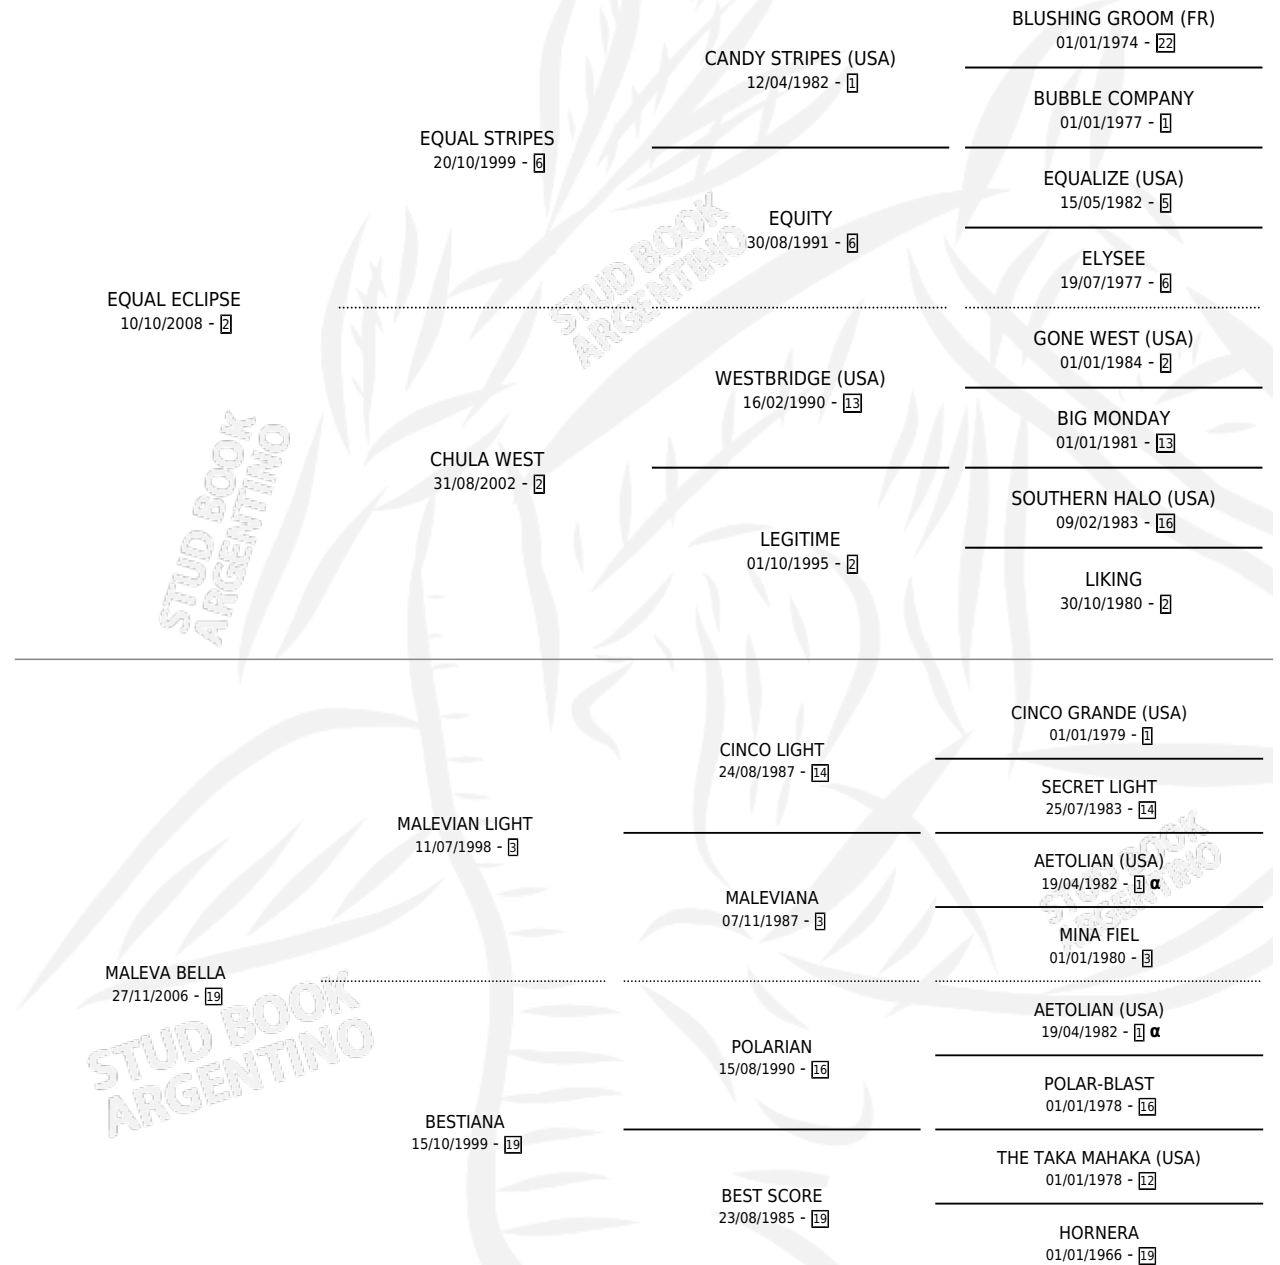

# CHIFLADO TOTAL

por **EQUAL ECLIPSE** y **MALEVA BELLA** por **MALEVIAN LIGHT**

Argentina · Macho · Alazan · SP · 21/09/2015  
Familia 19 · Volumen 42

## ESTADO

TIPIFICACIÓN SANGUÍNEA	X
TIPIFICACIÓN POR ADN	✓
PASAPORTE	X
IDENTIFICACIÓN POR MICROCHIP	✓
REPRODUCTOR	X

**Lugar de nacimiento:** Santa Catalina De Lagos  
**Criador:** Delgado Edgardo Walter

## PEDIGREE

INBREEDING : α