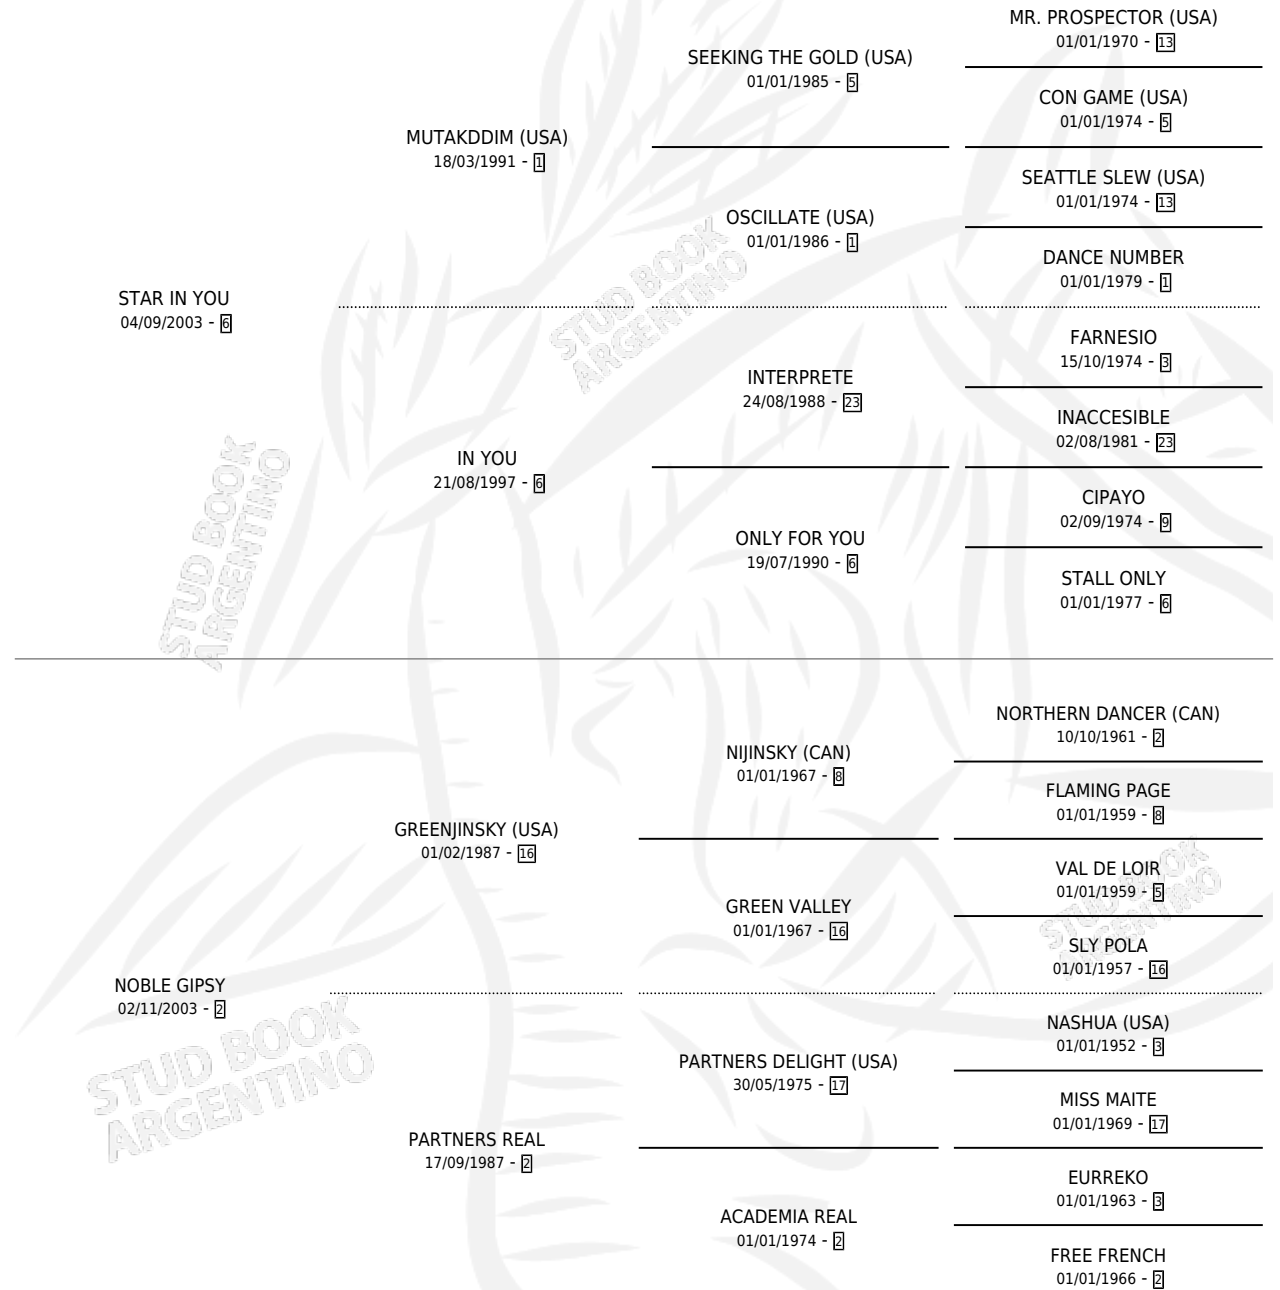

ENSANGRENTADA TED

por STAR IN YOU y NOBLE GIPSY por GREENJINSKY (USA)

Argentina · Hembra · Zaino · SP · 09/09/2015
Familia 2-u · Volumen 42

ESTADO

TIPIFICACIÓN SANGUÍNEA	X
TIPIFICACIÓN POR ADN	X
PASAPORTE	X
IDENTIFICACIÓN POR MICROCHIP	X
REPRODUCTOR	X

Lugar de nacimiento: Sacha Huasi

Criador: Tedeschi Alejandro Cristobal

PEDIGREE

ENSANGRENTADA TED

Datos oficiales del Stud Book Argentino

Documento generado el 11/05/2026

studbook.org.ar