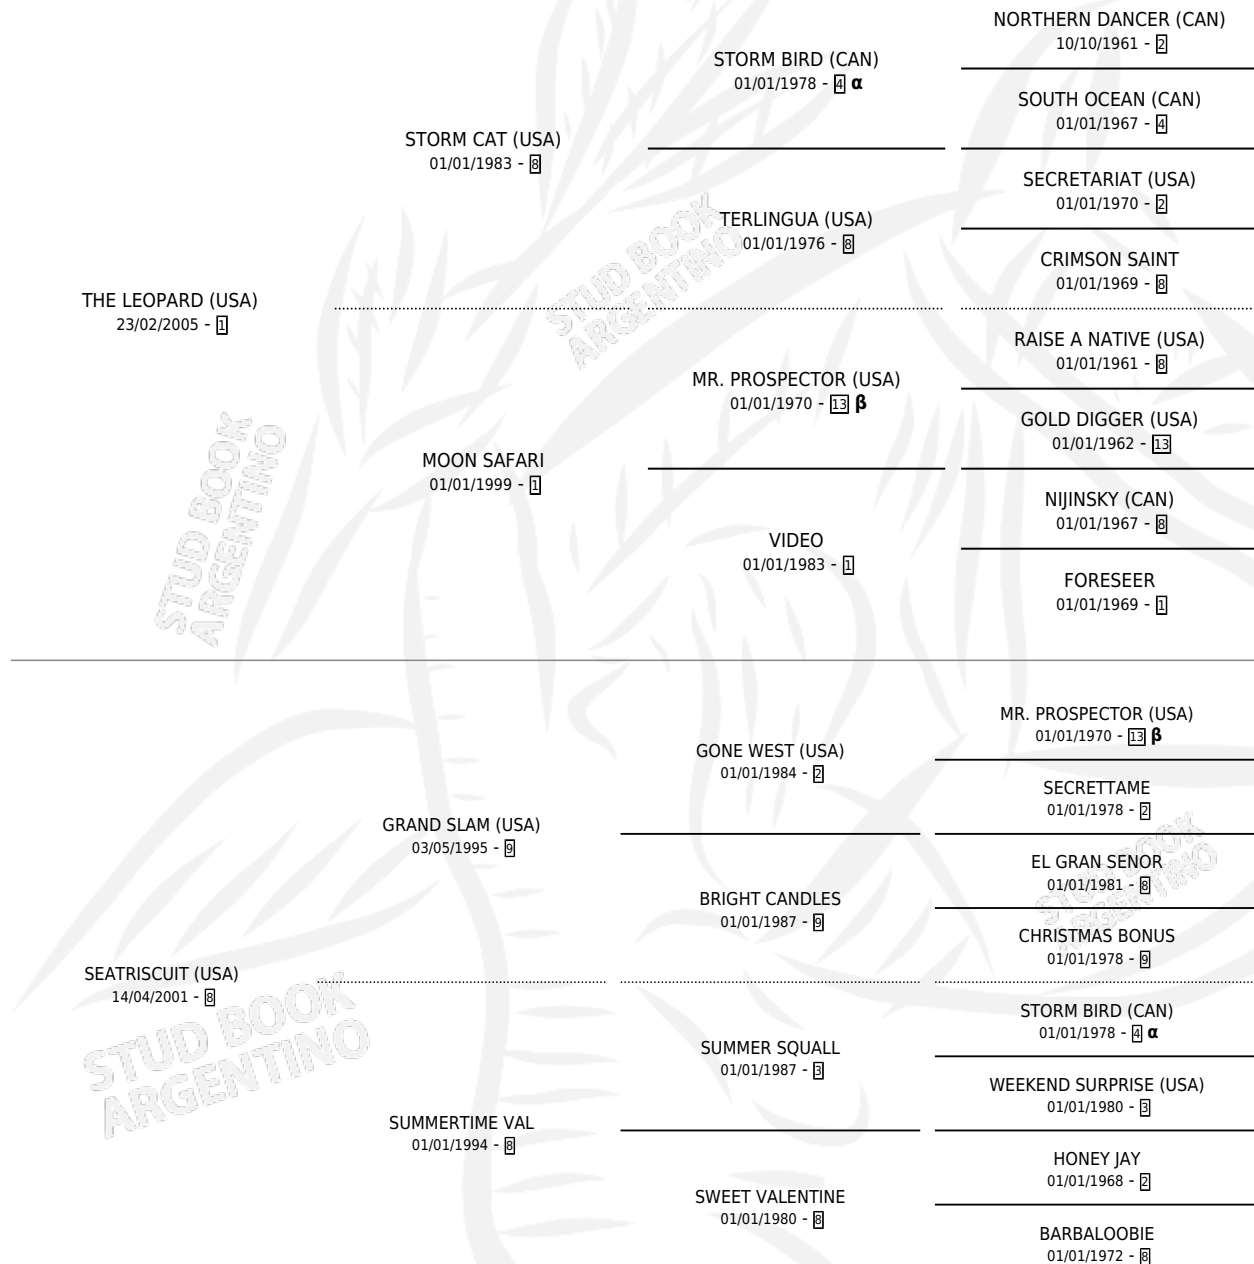

EMMANUEL MAS

por **THE LEOPARD (USA)** y **SEATRISCUIT (USA)** por **GRAND SLAM (USA)**

Argentina · Macho · Zaino · SP · 08/09/2015
Familia 8-c · Volumen 42

ESTADO

TIPIFICACIÓN SANGUÍNEA	X
TIPIFICACIÓN POR ADN	✓
PASAPORTE	✓
IDENTIFICACIÓN POR MICROCHIP	✓
REPRODUCTOR	X

Lugar de nacimiento: Costa Del Rio
Criador: Moschini Maria Jorgelina

PEDIGREE

INBREEDING : **α,β**

CAMPAÑA

Solo carreras oficiales de Argentina

POR EDAD

EDAD	CC	1°	2°	3°	4°	5°	NP	CLC	CLG	CLCG1	CLGG1	IMPORTE	GANANCIA / CC
3 AÑOS	7	0	0	0	0	0	7	0	0	0	0	\$0	\$0
TOTALES	7	0	0	0	0	0	7	0	0	0	0	\$0	\$0
%		0.0%	0.0%	0.0%	0.0%	0.0%	100%	0.0%	0.0%	0.0%	0.0%		