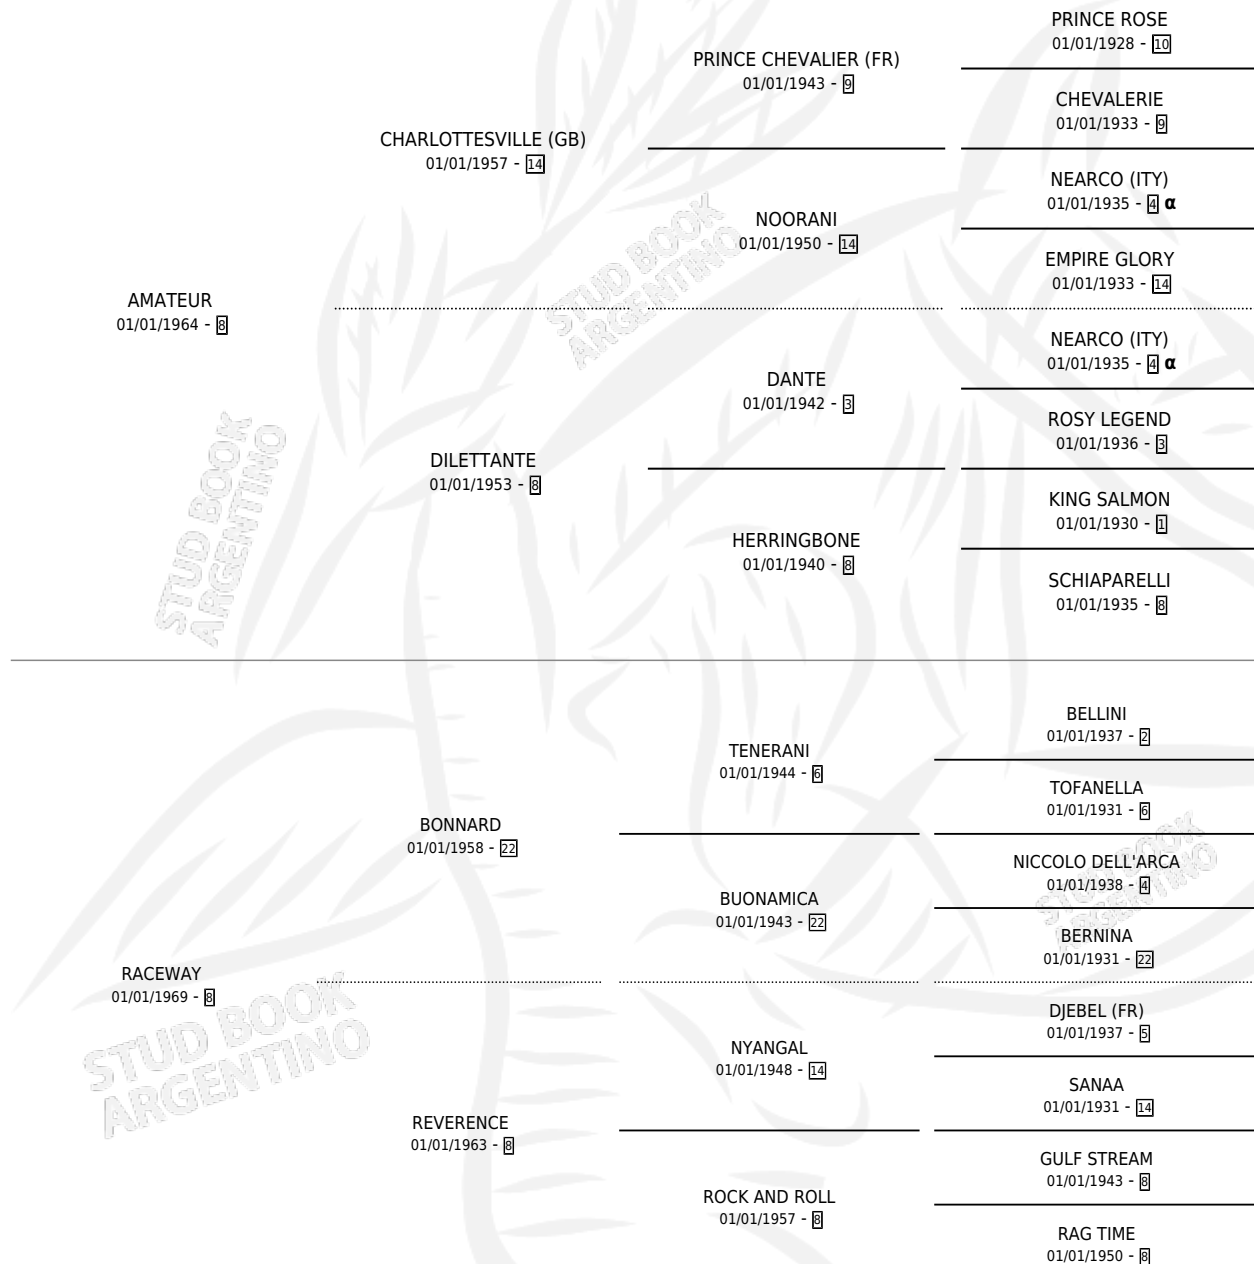

RACHILDE

por **AMATEUR** y **RACEWAY** por **BONNARD**

Argentina · Hembra · Alazan Tostado · SP · 19/11/1976
Familia 8-k · Volumen 29

ESTADO

TIPIFICACIÓN SANGUÍNEA	✓
TIPIFICACIÓN POR ADN	X
PASAPORTE	X
IDENTIFICACIÓN POR MICROCHIP	X
REPRODUCTOR	✓

Lugar de nacimiento: Campo particular

Criador: Haras La Calandria S.A.

~

HIJOS

	MACHOS	HEMBRAS
9 NACIERON	6	3
6 CORRIERON	4	2
6 GANARON	4	2

1	0	0
GANADORES CL	GANADORES GR	GANADORES G1

PEDIGREE

INBREEDING : α