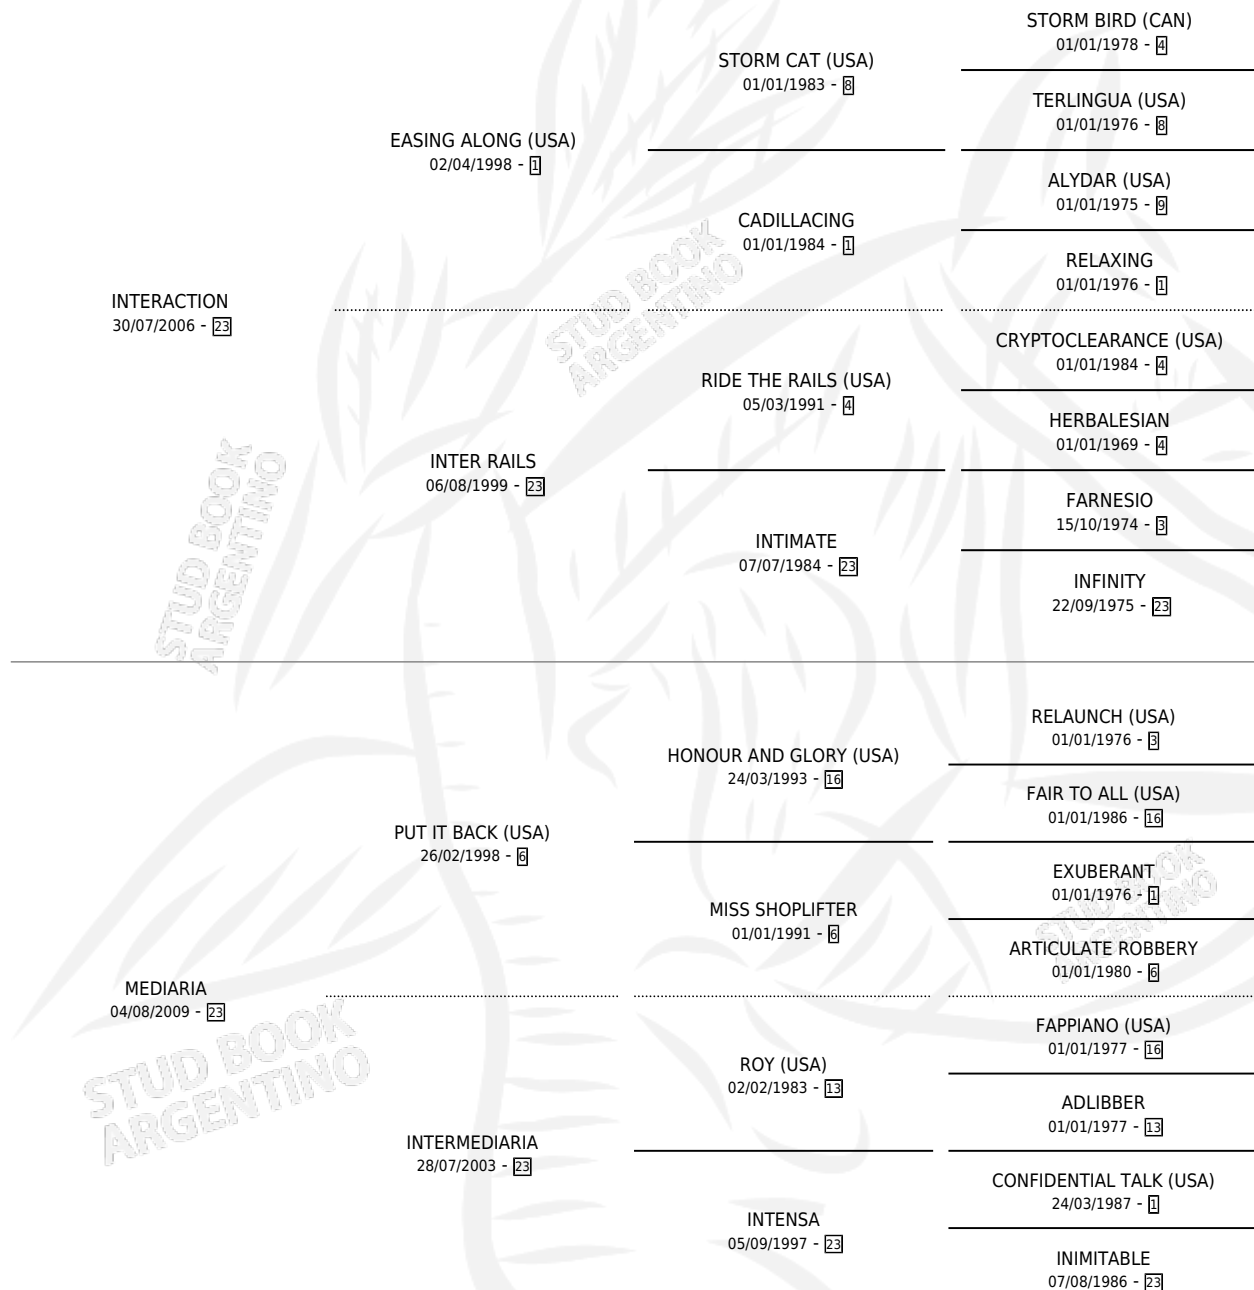

RIO INTERACTIVO

por INTERACTION y MEDIARIA por PUT IT BACK (USA)

Argentina · Macho · Zaino · SP · 10/09/2015
Familia 23-a · Volumen 42

ESTADO

TIPIFICACIÓN SANGUÍNEA	X
TIPIFICACIÓN POR ADN	✓
PASAPORTE	✓
IDENTIFICACIÓN POR MICROCHIP	✓
REPRODUCTOR	X

Lugar de nacimiento: Costa Del Rio

Criador: Costa Del Rio

PEDIGREE