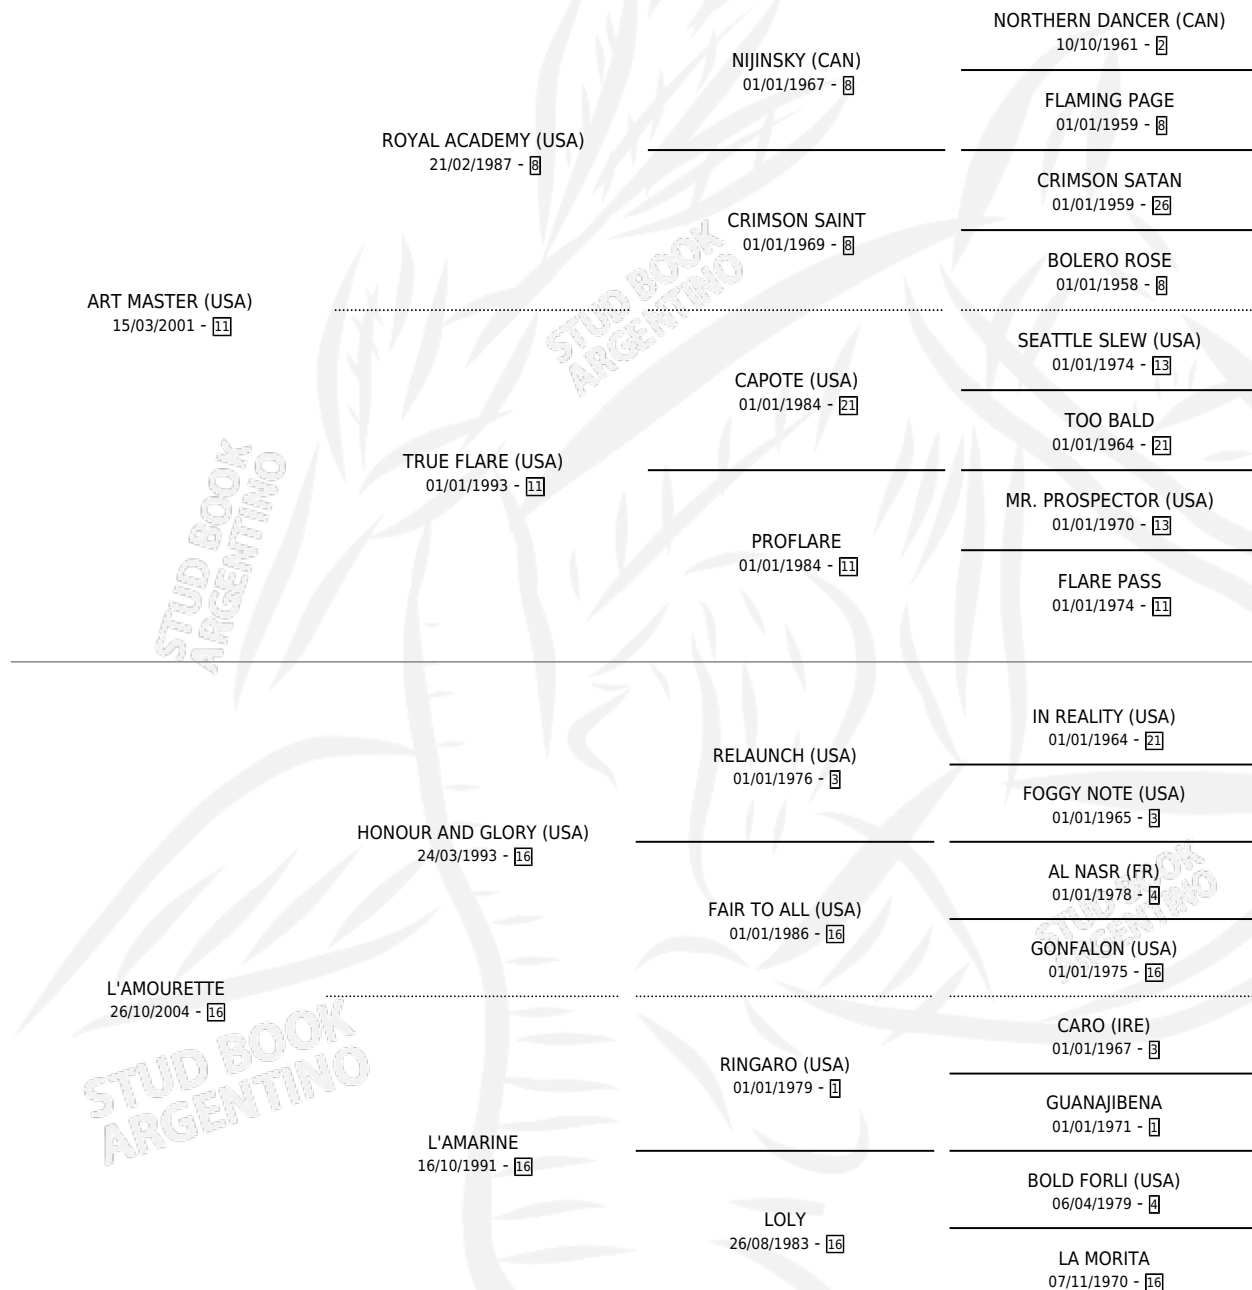

KUYEN LEF

por ART MASTER (USA) y L'AMOURETTE por HONOUR AND GLORY (USA)

Argentina · Hembra · Zaino · SP · 25/09/2015
Familia 16-e · Volumen 42

ESTADO

TIPIFICACIÓN SANGUÍNEA	X
TIPIFICACIÓN POR ADN	✓
PASAPORTE	✓
IDENTIFICACIÓN POR MICROCHIP	✓
REPRODUCTOR	✓

Lugar de nacimiento: Costa Del Rio
Criador: Lef Kawell

PEDIGREE

CAMPAÑA

Solo carreras oficiales de Argentina

POR EDAD

EDAD	CC	1°	2°	3°	4°	5°	NP	CLC	CLG	CLCG1	CLGG1	IMPORTE	GANANCIA / CC
4 AÑOS	2	0	0	0	0	0	2	0	0	0	0	\$0	\$0
5 AÑOS	2	0	0	0	0	0	2	0	0	0	0	\$0	\$0
6 AÑOS	1	0	0	0	0	0	1	0	0	0	0	\$0	\$0
TOTALES	5	0	0	0	0	0	5	0	0	0	0	\$0	\$0
%		0.0%	0.0%	0.0%	0.0%	0.0%	100%	0.0%	0.0%	0.0%	0.0%		