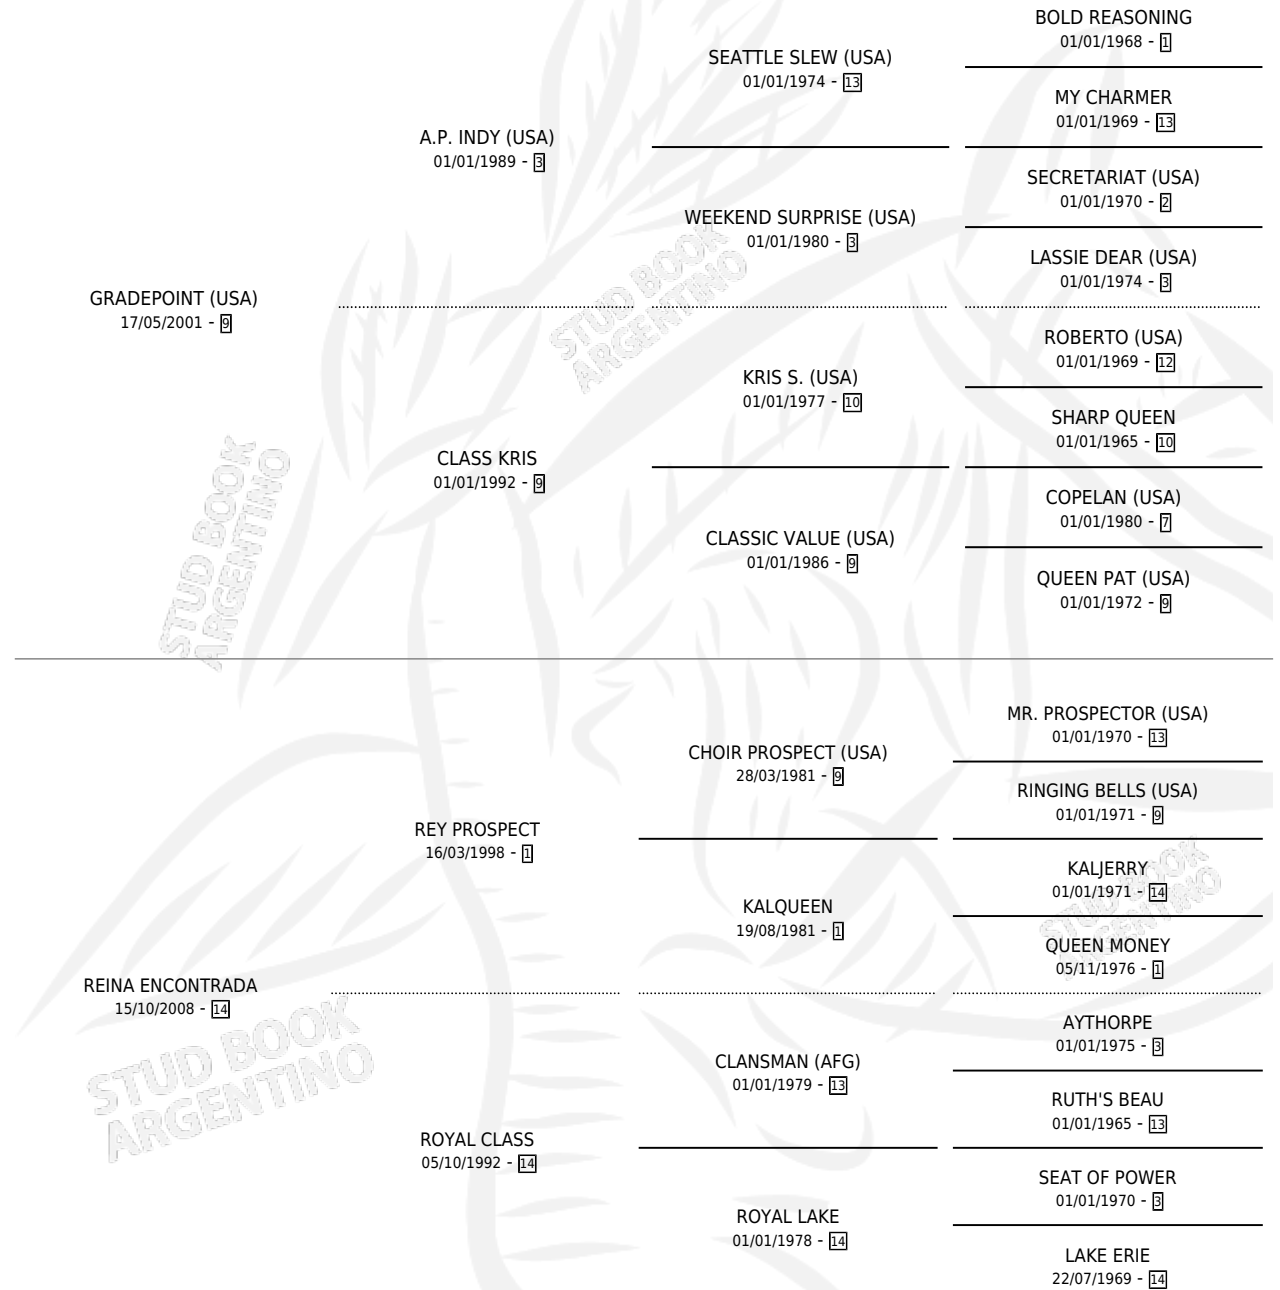

REINA PRIMAVERA

por GRADEPOINT (USA) y REINA ENCONTRADA por REY PROSPECT

Argentina · Hembra · Zaino · SP · 18/09/2015
Familia 14-f · Volumen 42

ESTADO

TIPIFICACIÓN SANGUÍNEA	X
TIPIFICACIÓN POR ADN	✓
PASAPORTE	✓
IDENTIFICACIÓN POR MICROCHIP	✓
REPRODUCTOR	X

Lugar de nacimiento: Embrujo
Criador: Chain Eduardo Lazaro

PEDIGREE

REINA PRIMAVERA

Datos oficiales del Stud Book Argentino

Documento generado el 11/05/2026

studbook.org.ar