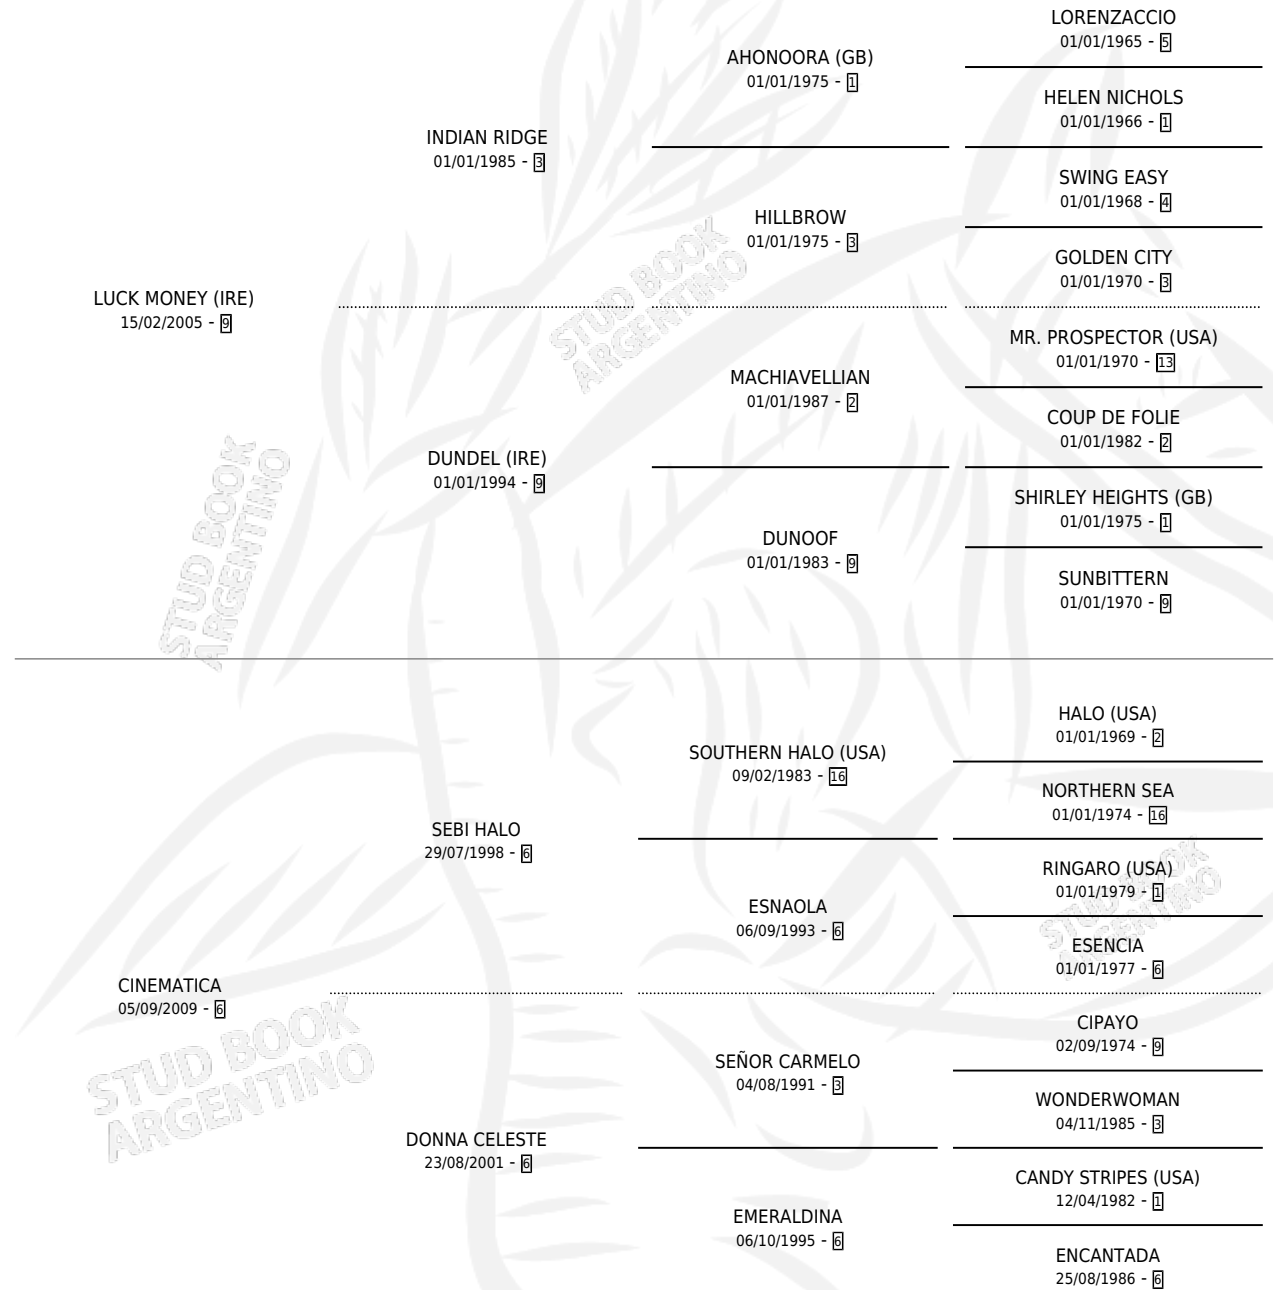

CINEFILA

por **LUCK MONEY (IRE)** y **CINEMATICA** por **SEBI HALO**

Argentina · Hembra · Zaino · SP · 24/08/2015
Familia 6-f · Volumen 42

ESTADO

TIPIFICACIÓN SANGUÍNEA	X
TIPIFICACIÓN POR ADN	✓
PASAPORTE	✓
IDENTIFICACIÓN POR MICROCHIP	✓
REPRODUCTOR	✓

Lugar de nacimiento: El Wing
Criador: Campo Jacinto Emilio

PEDIGREE

CAMPAÑA

Solo carreras oficiales de Argentina

POR EDAD

EDAD	CC	1°	2°	3°	4°	5°	NP	CLC	CLG	CLCG1	CLGG1	IMPORTE	GANANCIA / CC
4 AÑOS	2	0	0	0	0	0	2	0	0	0	0	\$0	\$0
TOTALES	2	0	0	0	0	0	2	0	0	0	0	\$0	\$0
%		0.0%	0.0%	0.0%	0.0%	0.0%	100%	0.0%	0.0%	0.0%	0.0%		