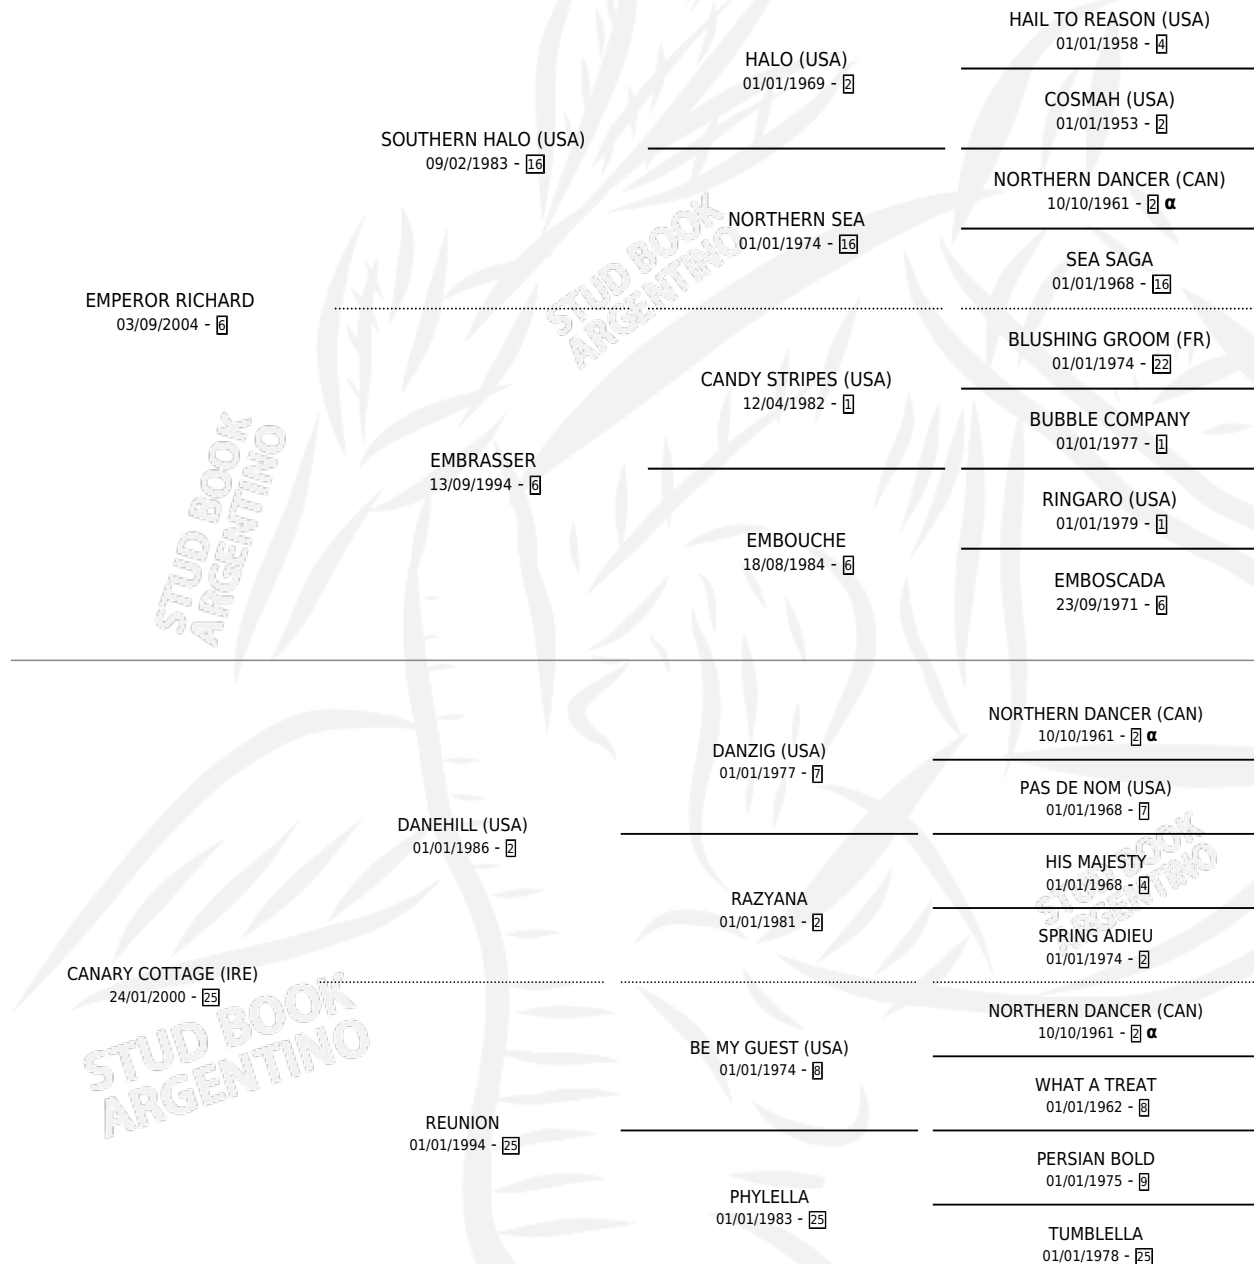

IPA

por **EMPEROR RICHARD** y **CANARY COTTAGE (IRE)** por **DANEHILL (USA)**

Argentina · Hembra · Zaino · SP · 31/08/2015
Familia 25 · Volumen 42

ESTADO

TIPIFICACIÓN SANGUÍNEA	X
TIPIFICACIÓN POR ADN	✓
PASAPORTE	✓
IDENTIFICACIÓN POR MICROCHIP	✓
REPRODUCTOR	X

Lugar de nacimiento: El Wing
Criador: El Wing

PEDIGREE

INBREEDING : α