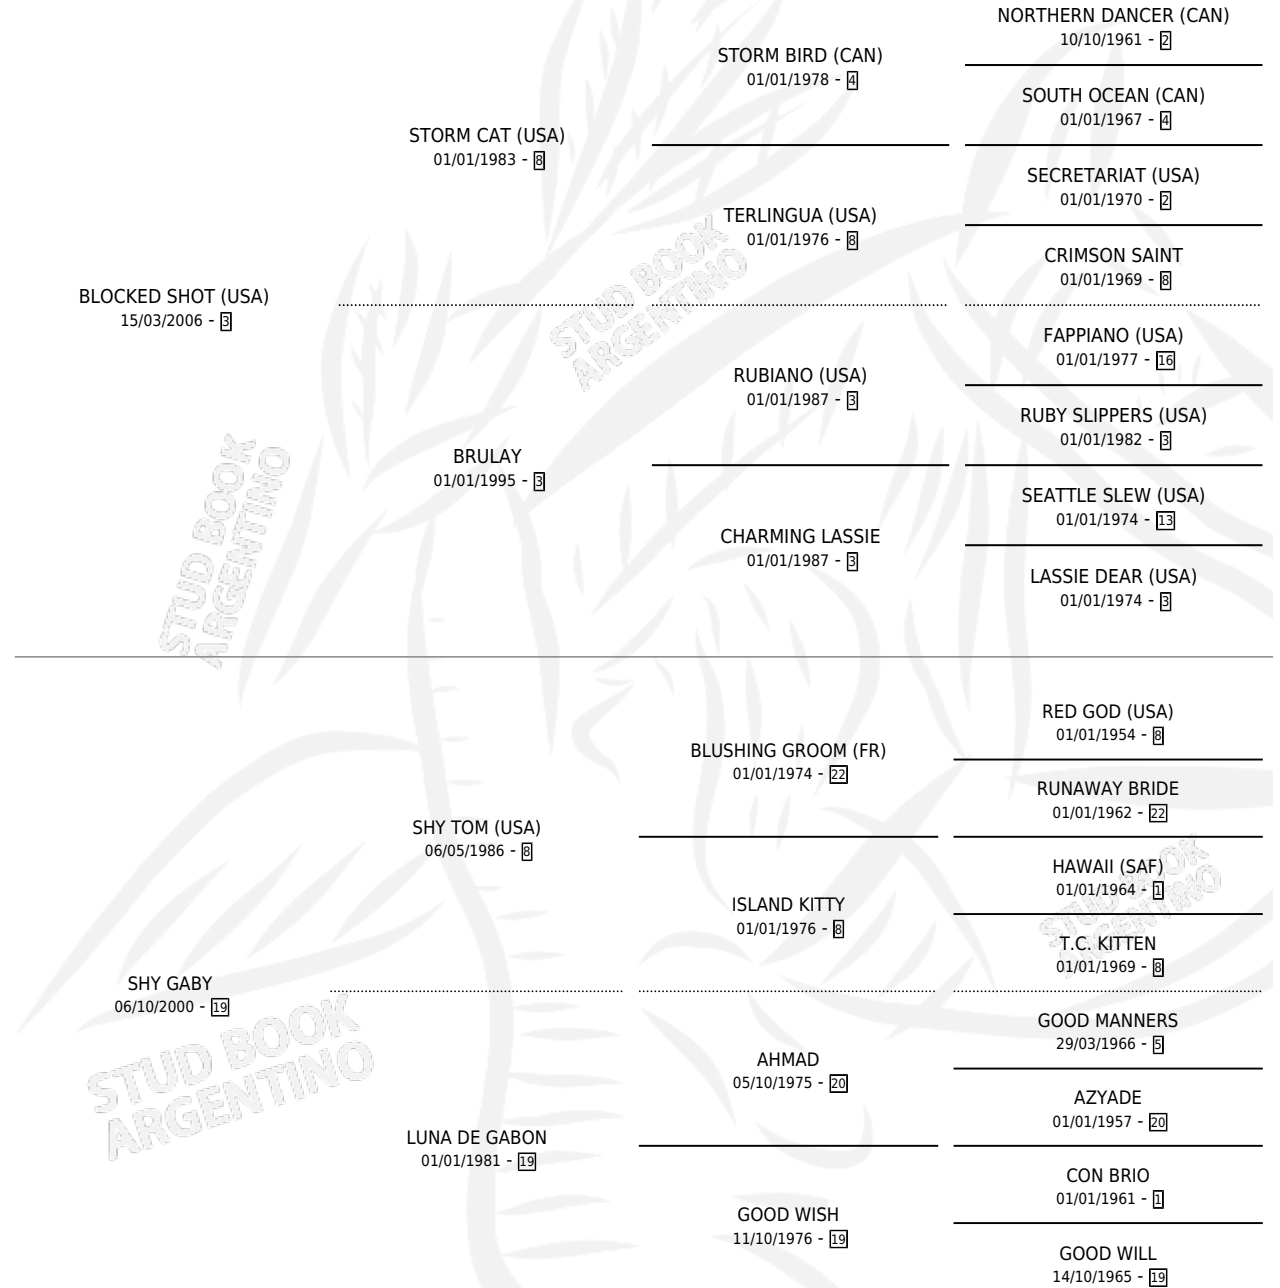

GABRIELA SHOT

por **BLOCKED SHOT (USA)** y **SHY GABY** por **SHY TOM (USA)**

Argentina · Hembra · Zaino · SP · 29/09/2015
Familia 19-c · Volumen 42

ESTADO

TIPIFICACIÓN SANGUÍNEA	X
TIPIFICACIÓN POR ADN	✓
PASAPORTE	✓
IDENTIFICACIÓN POR MICROCHIP	✓
REPRODUCTOR	✓

Lugar de nacimiento: Euzkadi
Criador: Euzkadi

PEDIGREE

CAMPAÑA

Solo carreras oficiales de Argentina

POR EDAD

EDAD	CC	1°	2°	3°	4°	5°	NP	CLC	CLG	CLCG1	CLGG1	IMPORTE	GANANCIA / CC
2 AÑOS	1	0	0	0	0	0	1	0	0	0	0	\$0	\$0
3 AÑOS	9	0	0	1	0	2	6	0	0	0	0	\$23,456	\$2,606
4 AÑOS	1	0	0	0	0	0	1	0	0	0	0	\$0	\$0
TOTALES	11	0	0	1	0	2	8	0	0	0	0	\$23,456	\$2,132
%		0.0%	0.0%	9.1%	0.0%	18.2%	72.7%	0.0%	0.0%	0.0%	0.0%		