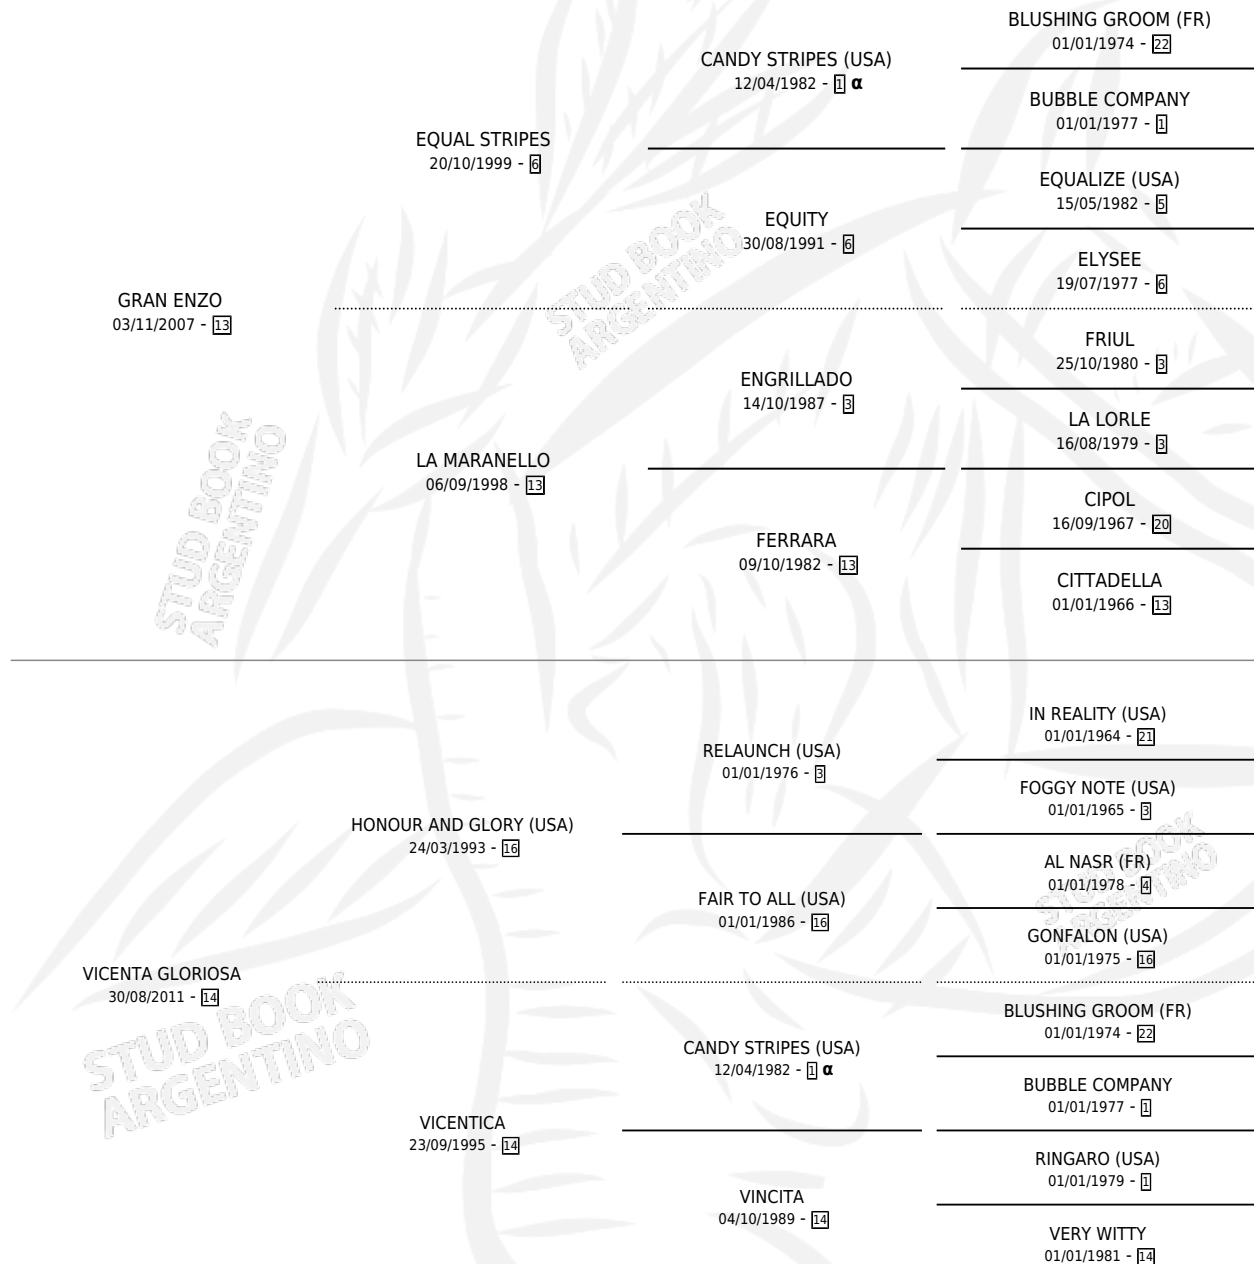

LA GRAN PENNACCHI

por GRAN ENZO y VICENTA GLORIOSA por HONOUR AND GLORY (USA)

Argentina · Hembra · Alazan Tostado · SP · 10/10/2015
Familia 14-c · Volumen 42

ESTADO

TIPIFICACIÓN SANGUÍNEA	X
TIPIFICACIÓN POR ADN	✓
PASAPORTE	✓
IDENTIFICACIÓN POR MICROCHIP	✓
REPRODUCTOR	X

Lugar de nacimiento: Usasti

Criador: Usasti

PEDIGREE

INBREEDING : α

LA GRAN PENNACCHI

Datos oficiales del Stud Book Argentino

Documento generado el 15/05/2026

studbook.org.ar